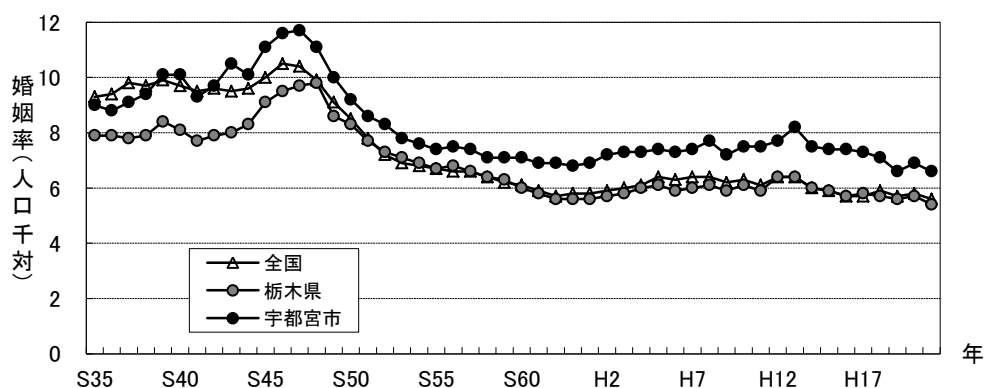

(7) 婚姻の状況

図3-12 婚姻率の年次推移

表3-21 婚姻の種類別に応じた婚姻件数及び平均年齢

年次	総数 1)	夫初婚		夫再婚		妻初婚		妻再婚	
		件数	平均年齢	件数	平均年齢	件数	平均年齢	件数	平均年齢
H2	3,088	2,631	28.1	457	38.9	2,698	25.6	390	35.4
H3	3,147	2,702	28.2	445	39.8	2,755	25.9	392	36.2
H4	3,164	2,718	28.4	446	40.2	2,769	26.0	395	36.4
H5	3,208	2,734	28.7	474	41.2	2,820	26.5	388	36.9
H6	3,170	2,720	28.5	450	40.2	2,798	26.4	372	37.1
H7	2,848	2,519	28.6	329	40.9	2,543	26.5	305	36.1
H8	3,026	2,639	28.6	387	39.1	2,658	26.4	368	35.5
H9	2,807	2,464	28.8	343	39.4	2,494	26.7	313	35.4
H10	2,938	2,597	28.6	341	40.2	2,606	26.7	332	36.7
H11	2,932	2,577	28.9	355	40.2	2,575	26.9	357	36.9
H12	2,988	2,588	28.6	400	40.4	2,662	27.0	326	36.3
H13	3,208	2,785	29.2	423	40.6	2,822	27.2	386	36.2
H14	2,928	2,555	29.3	373	39.9	2,600	27.5	328	36.0
H15	2,839	2,437	29.6	402	39.6	2,477	27.7	362	36.0
H16	2,886	2,446	29.7	440	40.9	2,532	27.8	354	37.7
H17	2,887	2,388	30.1	499	40.6	2,458	28.2	429	36.4
H18	3,258	2,349	30.1	444	40.5	2,366	28.2	427	36.7
H19	3,332	2,374	30.3	449	41.6	2,409	28.4	414	37.5
H20	2,975	2,509	30.4	466	42.2	2,526	28.7	449	37.5
H21	2,732	2,289	30.4	443	41.4	2,353	28.7	379	38.1