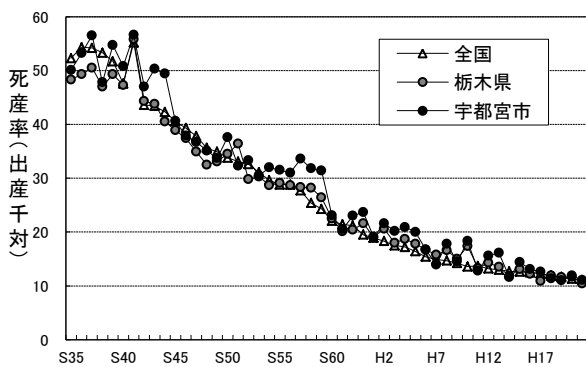

(6) 死産の状況

図3-8 死産率の年次推移

図3-9 自然死産率, 人工死産率の年次推移

① 自然死産率

② 人工死産率

③ 宇都宮市の自然死産率と人工死産率