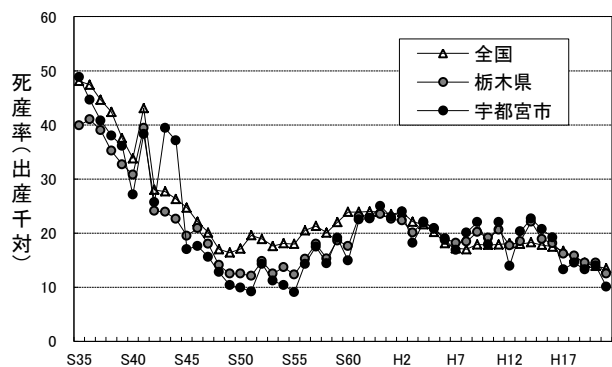

(6) 死産の状況

図3-8 死産率の年次推移

図3-9 自然死産率, 人工死産率の年次推移

① 自然死産率

② 人工死産率

③ 宇都宮市の自然死産率と人工死産率