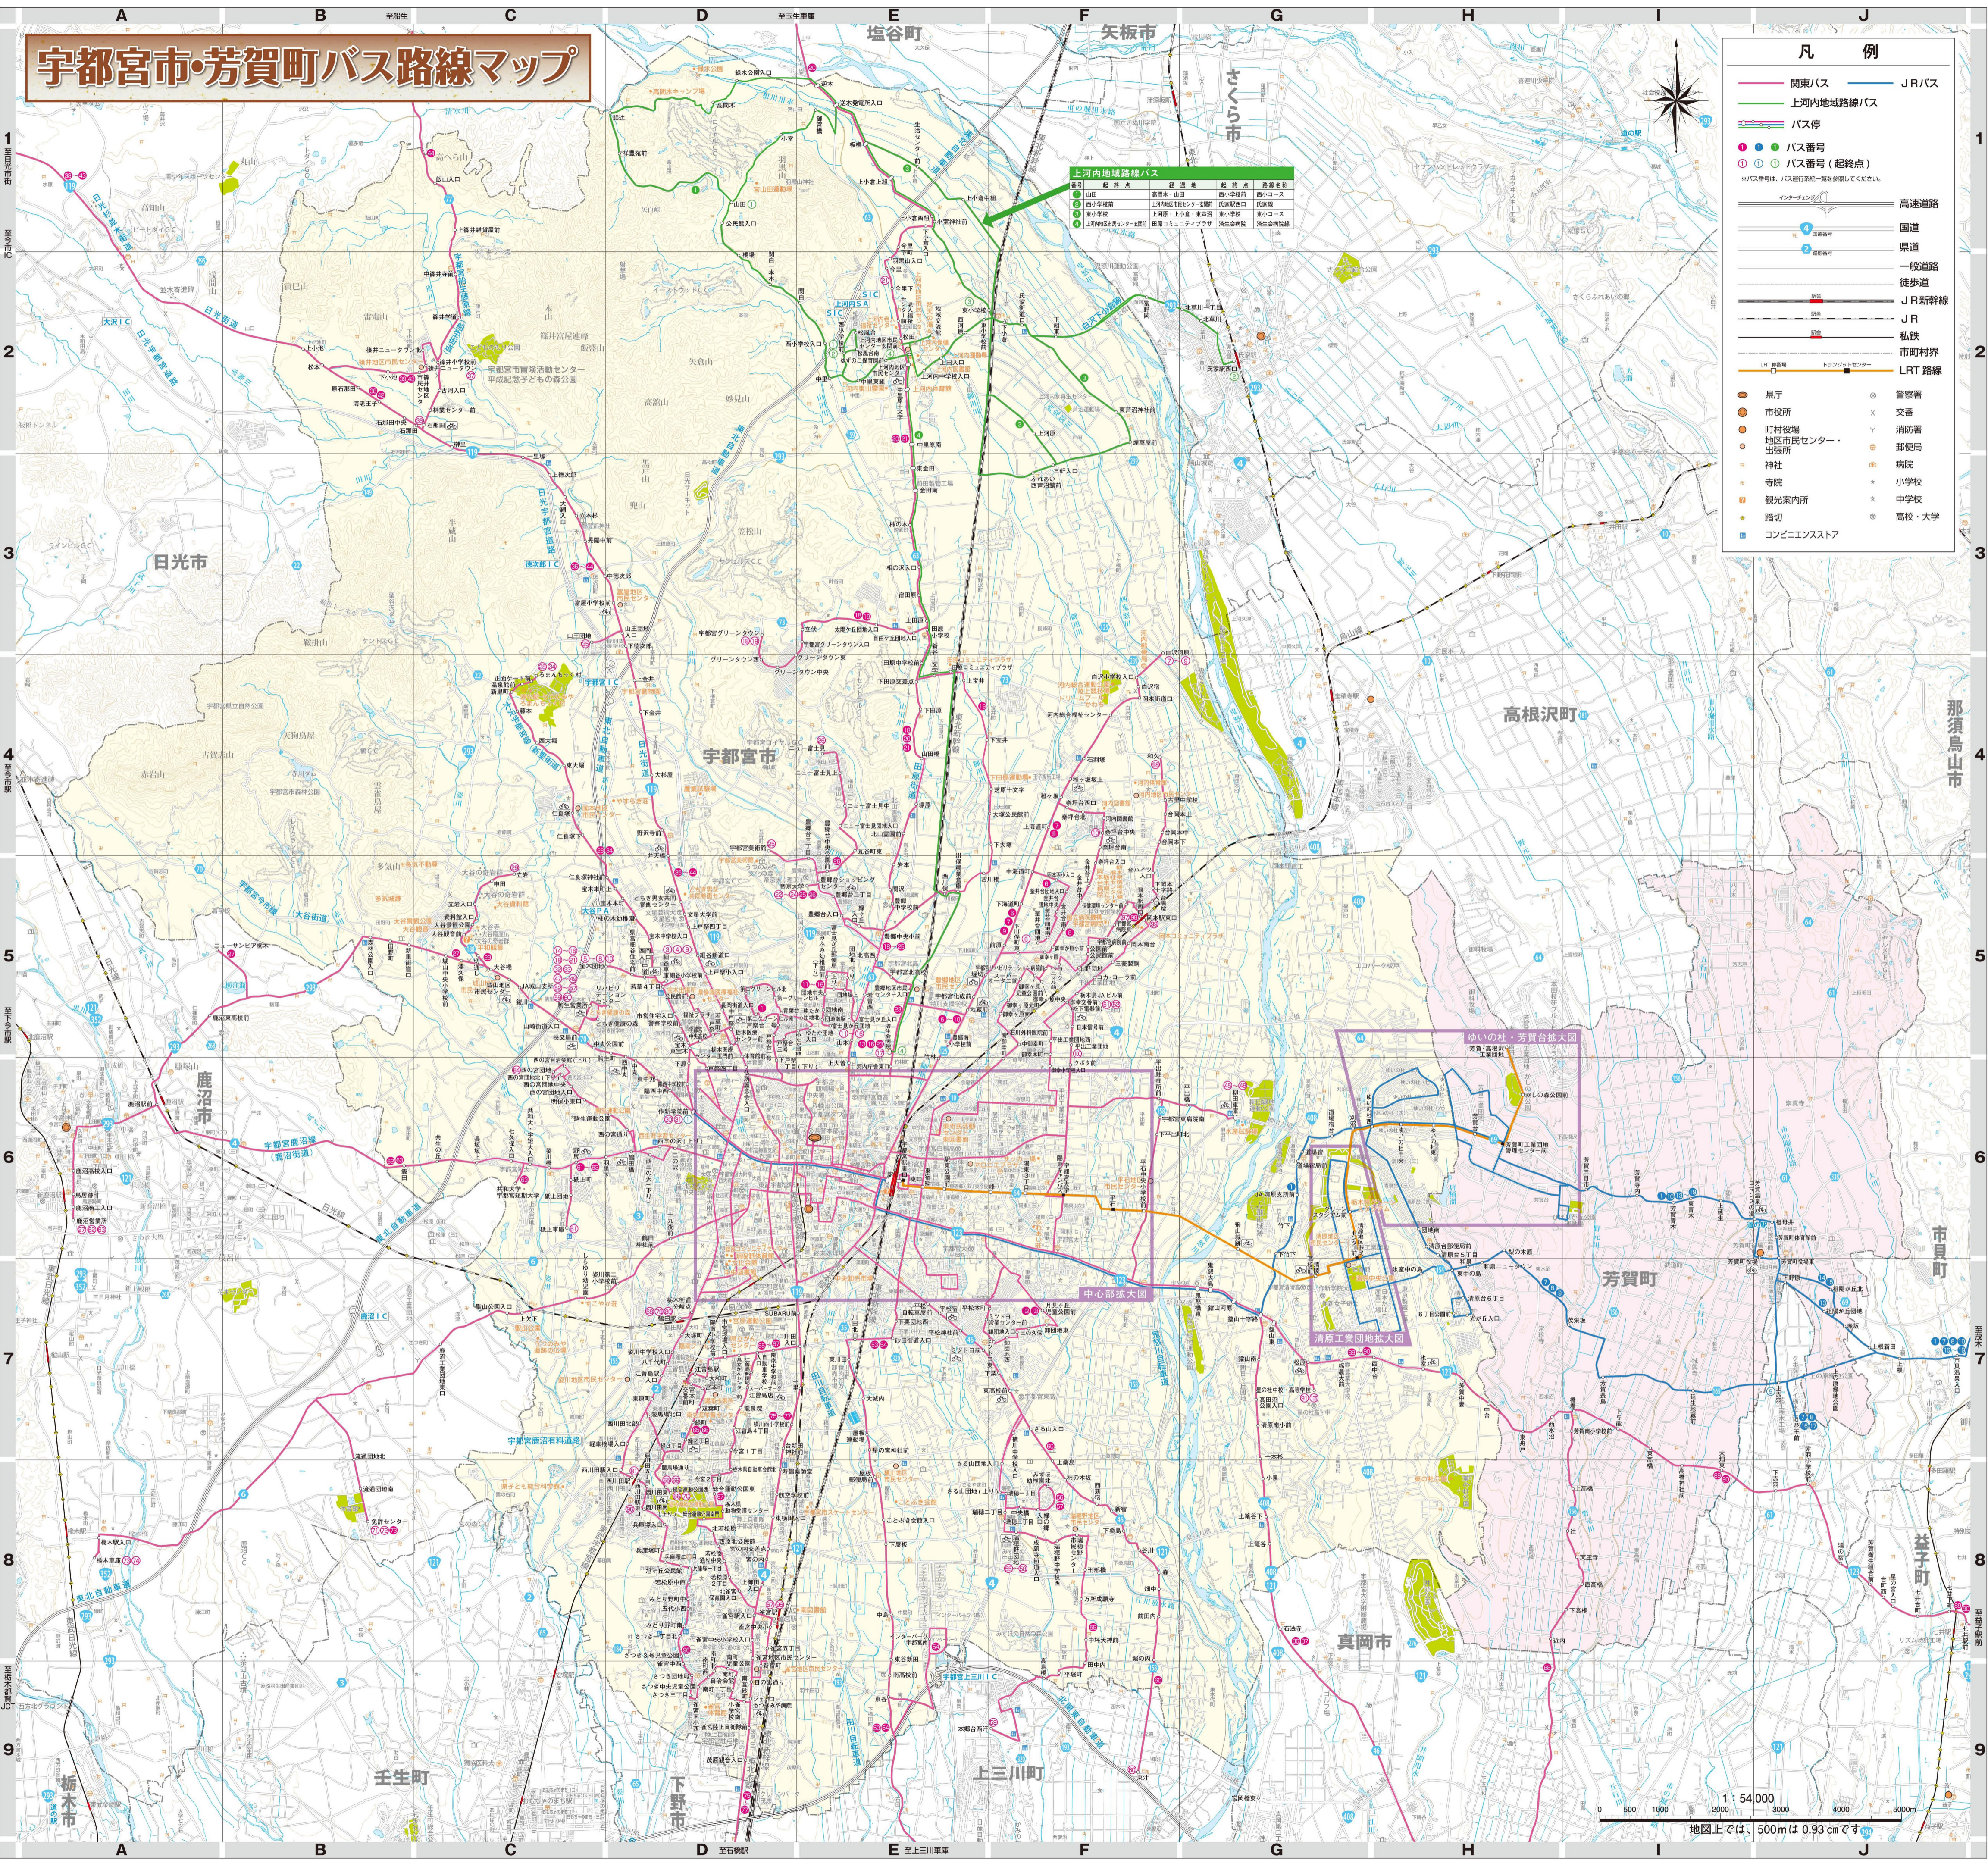

凡例

- 関東バス
- 上河内地域路線バス
- バス停
- バス番号
- バス番号(起終点)
- JRバス
- JR新幹線
- JR
- 私鉄
- 市町村界
- LRT路線
- 県庁
- 市役所
- 町役場
- 地区市民センター
- 神社
- 寺院
- 観光案内所
- 遊園地
- コンビニエンスストア
- 警察署
- 文倉
- 消防署
- 郵便局
- 病院
- 小学校
- 中学校
- 高校・大学

お問い合わせ

● 関東自動車 本社 ☎(028) 634-8133
栗本営業所 ☎(028) 633-3482
駒生営業所 ☎(028) 652-4795
宇都宮営業所 ☎(028) 647-1181
東野平出営業所 ☎(028) 662-1080
HP <http://www.kantobus.co.jp/>

● 定期券に関する問い合わせは
手形部定期センター ☎(028) 634-4182

● 7-Eleven/みんぱく 宇都宮支店 ☎(028) 687-0671
HP <http://www.7buskanto.co.jp/>

● 宇都宮市交通政策課 ☎(028) 632-2160
HP <https://www.city.utsunomiya.tochigi.jp/>

● 芳賀町役場都市計画課 ☎(028) 677-1717
HP <https://www.town.tochigi-haga.lg.jp/>

画像提供: 宇都宮観光コンベンション協会、
関東自動車株、ジェイアールバス関東株

バスの位置や待ち時間を確認するには?

● バスの現在の走行位置や待ち時間を確認できます。
(バスロケーションシステム)

● 「バスロケーションシステム」(関東バス)
対象路線 一般路線バスの全路線

ハンコンズスマートフォン:
<https://kantobus.bus-navigation.jp/>

深夜バス(関東バス)

- 「宇都宮駅-清住町-相谷車庫」
- 「宇都宮駅-豊後台-帝京大学」
- 「宇都宮駅-作新学院-駒生営業所」
- 「宇都宮駅-一条-江曾島(西川田東)」の4系統では23時台でも運行しています。残業などで帰宅が遅いときでも安心して利用できます。(運賃は通常の倍額になります。)

1 54,000
地図上では、500mは0.93cmです