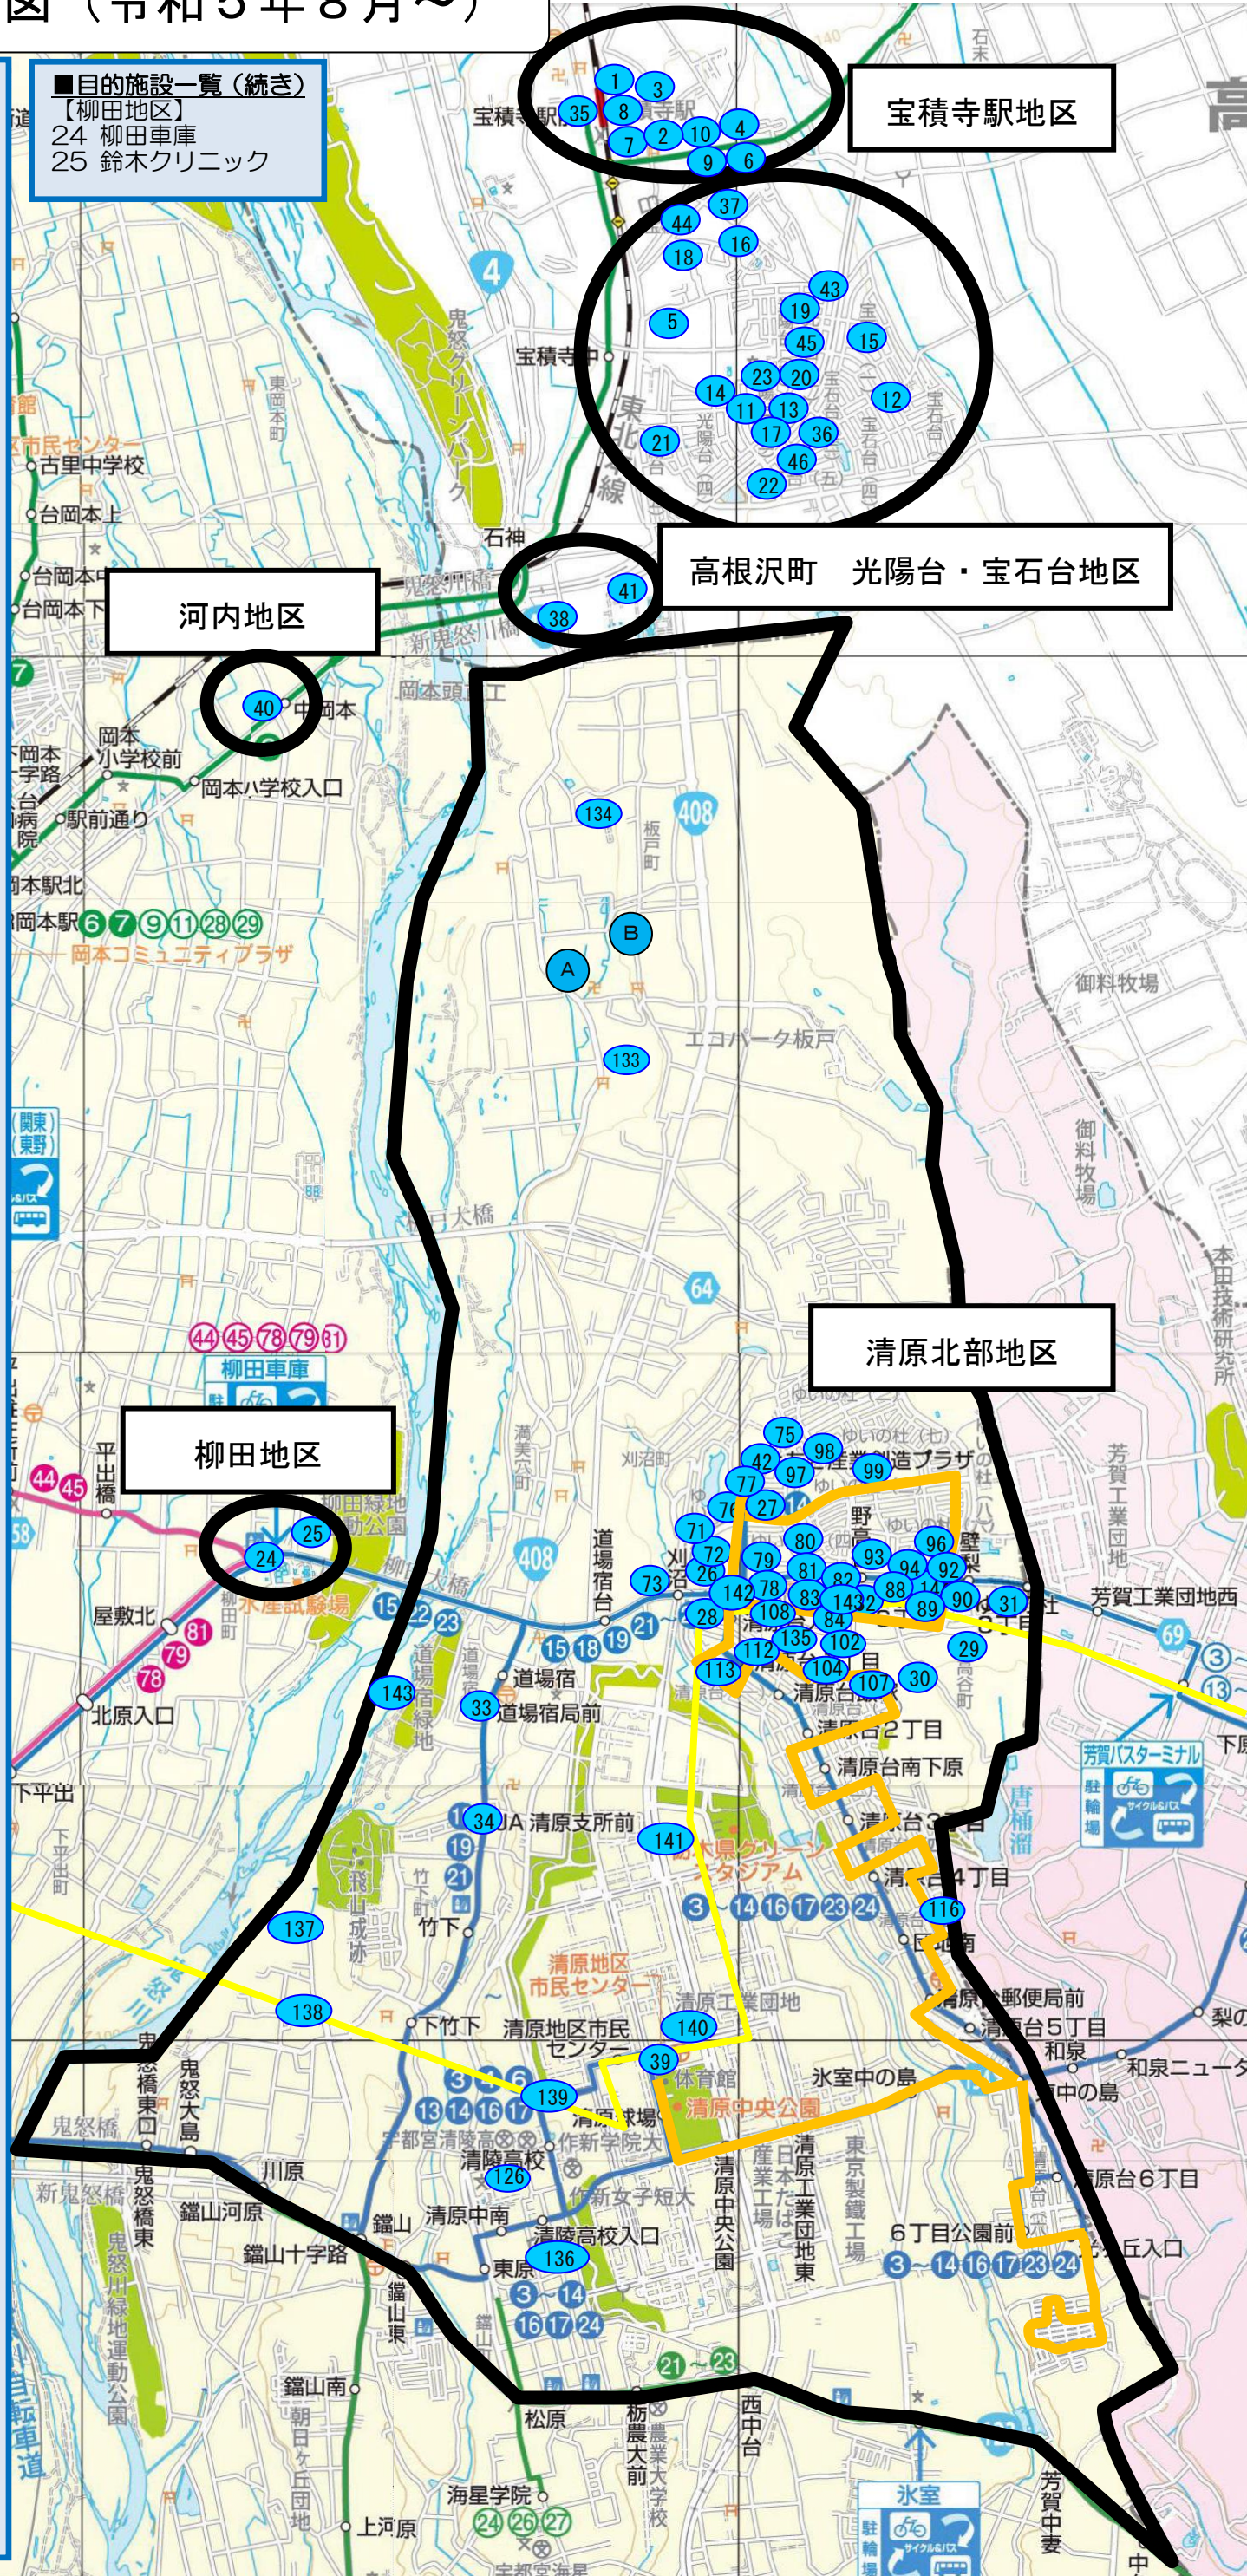

板戸のぞみ号運行エリア図 (令和5年8月~)

■目的施設一覧

- 【宝積寺駅地区】
- 1 JR宝積寺駅
 - 2 倉持整形外科・内科
 - 3 中津川クリニック
 - 4 飯田歯科
 - 6 スーパーリオンドール
 - 7 足利銀行
 - 8 JA阿久津支店
 - 9 加藤歯科医院
 - 10 小森整骨院
 - 35 谷口産婦人科・小児科・皮膚科医院

【光陽台・宝石台地区】

- 5 フードオアシスオートニ
- 11 たかはし眼科
- 12 にいたに内科
- 13 高根沢中央病院
- 14 越井クリニック
- 15 長嶋歯科
- 16 宝積寺郵便局
- 17 光陽台診療所
- 18 小林内科医院
- 19 カンセキ高根沢店
- 20 とりせん高根沢店
- 21 めぐりや整骨院
- 22 佐藤歯科医院
- 23 高津戸歯科医院
- 36 しまむら高根沢店
- 37 カラオケパンパン
- 38 美容室はせみ
- 41 ヴィラハウス宝典
- 43 烏山信用金庫宝積寺支店
- 44 高根沢町立図書館中央館
- 45 カットハウス・イナセ高根沢店
- 46 たいらや高根沢店

【河内地区】

- 40 藤井脳神経外科病院

【清原北部地区】

- A 板戸町地域集落センター
- B 清原北小学校
- 26 かましんゆいの杜店
- 27 ミヤ健康クリニック
- 28 斉藤クリニック
- 29 天目外科胃腸科
- 30 清原台整形外科
- 31 カスミテクノポリス清原店
- 32 なまい整骨院
- 33 道場宿郵便局
- 34 JAうつのみや清原支所
- 39 清原地区市民センター
- 42 ときわ歯科クリニック
- 71 しまむら清原テクノ店
- 72 ドコモショップかましん清原テクノ店
- 73 マクドナルドテクノポリスセンター店
- 75 エニタイムフィットネスゆいの杜店
- 76 ラーメン正宗
- 77 ゆめクリニック
- 78 TSUTAYA宇都宮テクノ店
- 79 マツモトキヨシ宇都宮テクノポリス店
- 80 おのざき歯科医院
- 81 たいらゆいの杜店
- 82 スターバックス宇都宮ゆいの杜店
- 83 すき家宇都宮テクノポリス店
- 84 ソフトバンク宇都宮テクノポリス店
- 88 たつみ歯科クリニック
- 89 カインズ宇都宮テクノ店
- 90 吉野家カインズ宇都宮テクノ店
- 92 auショップ宇都宮テクノポリス店
- 93 ヤマダ電機テクノポリス店
- 94 やよい軒宇都宮テクノポリス店
- 96 満天家ゆいの杜店
- 97 ローソン宇都宮テクノポリスセンター店
- 98 セブンイレブン宇都宮ゆいの杜北店
- 99 ゆいの杜鍼灸接骨院
- 102 セブンイレブン宇都宮刈沼店
- 104 栃木銀行テクノポリス店
- 107 イースタスターゴルフ練習場
- 108 野高谷バス停
- 112 栃の葉葬儀社清原台イベントホール
- 113 ウェルシア薬局宇都宮清原台店
- 116 宇都宮東部クリニック
- 126 清原中学校
- 133 はなの詩
- 134 宝泉寺
- 135 金子歯科クリニック
- 136 マイホームきよはら
- 137 飛山の里 絆館 (ハート飛山)
- 138 LRT停留場「飛山城跡」
- 139 LRT停留場「清陵高校前」
- 140 LRT停留場「清原地区市民センター前」
- 141 LRT停留場「グリーンスタジアム前」
- 142 LRT停留場「ゆいの杜西」(ゆいの杜ガーデンセンター)
- 143 LRT停留場「ゆいの杜中央」(ヤマダデンキ宇都宮テクノ店)
- 144 LRT停留場「ゆいの杜西」(カインズ宇都宮テクノ店)

■目的施設一覧(続き)

- 【柳田地区】
- 24 柳田車庫
 - 25 鈴木クリニック

宝積寺駅地区

河内地区

高根沢町 光陽台・宝石台地区

柳田地区

清原北部地区