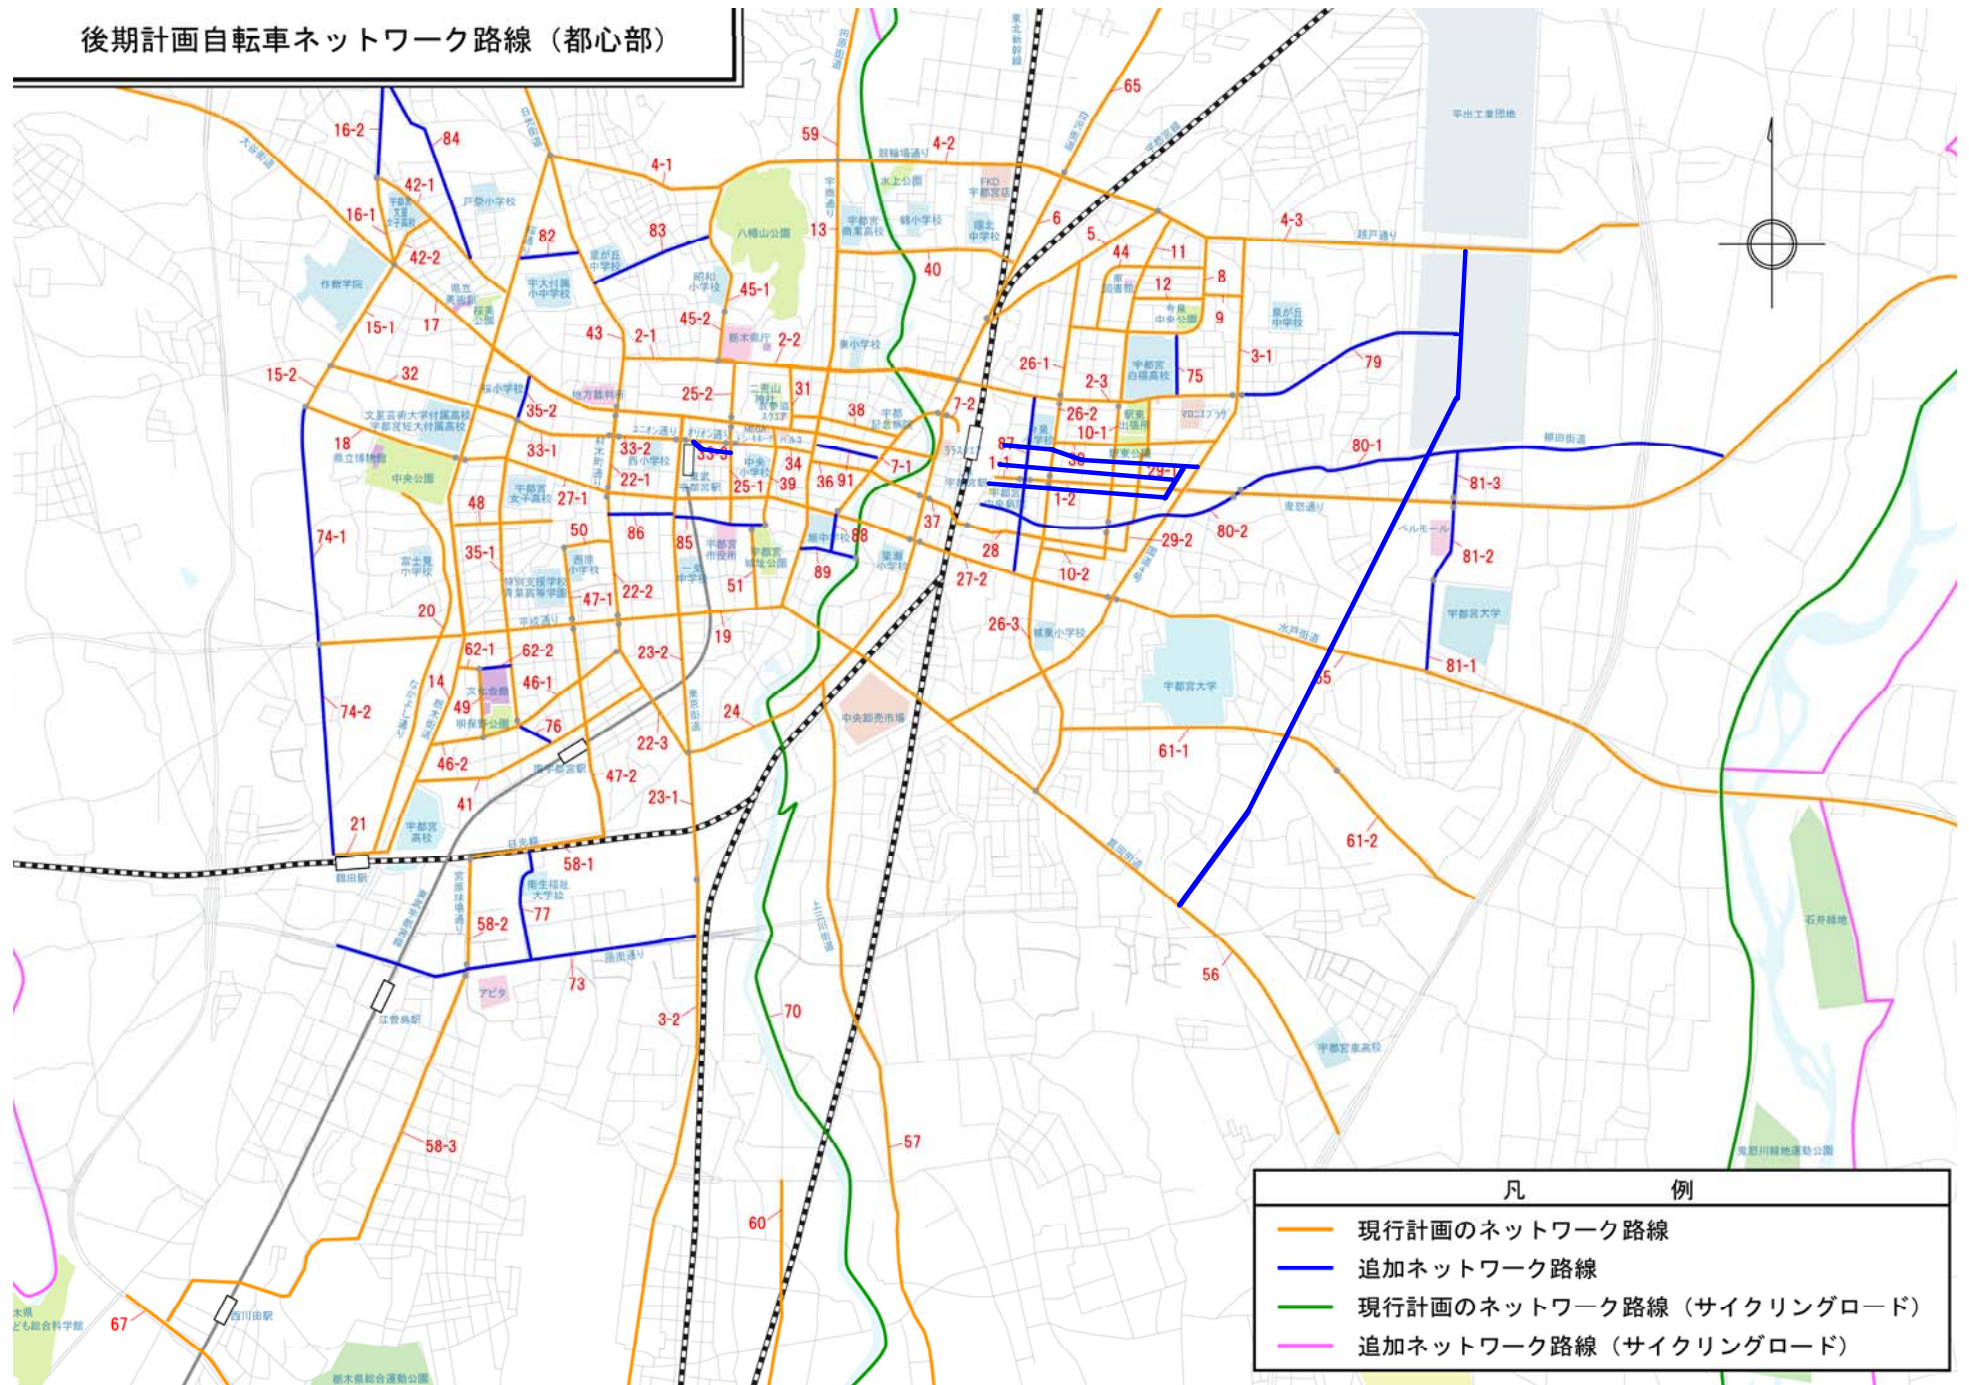

後期計画自転車ネットワーク路線（都心部）

凡 例	
—	現行計画のネットワーク路線
—	追加ネットワーク路線
—	現行計画のネットワーク路線（サイクリングロード）
—	追加ネットワーク路線（サイクリングロード）