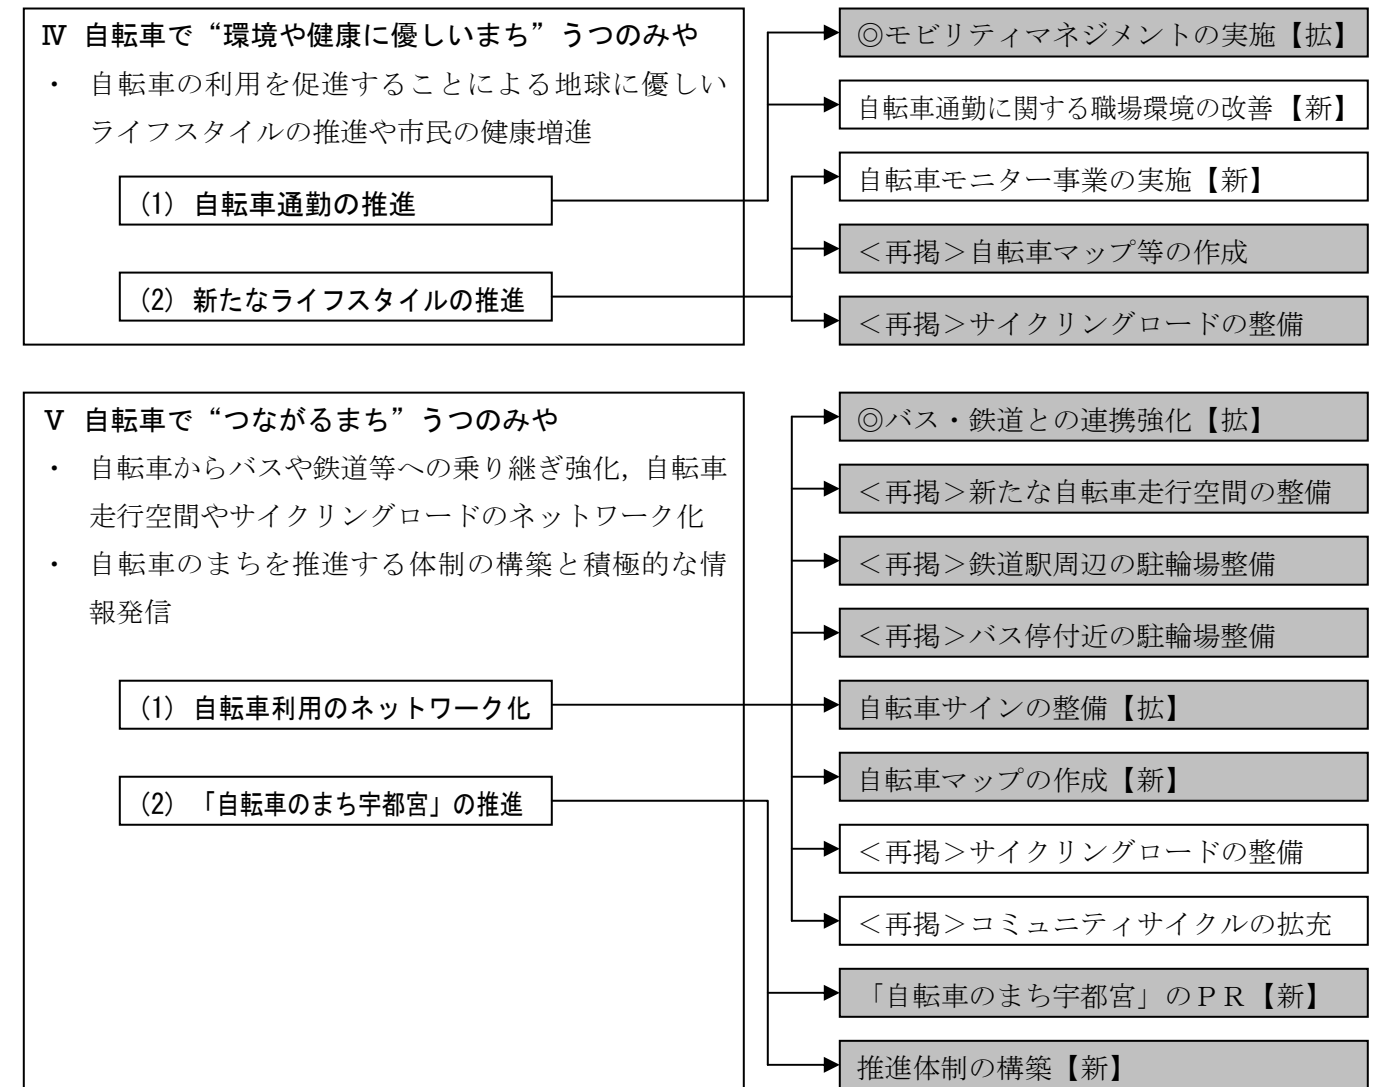

1. 推進する施策の体系

《目標・取組方針》

《目標・取組方針》

施策展開のイメージ

■ 計画期間中に（一部）実施する事業    □ 計画期間中に検討し、実施を目指す事業

◎重点事業    【新】新規事業    【拡】拡充事業    【継】継続事業