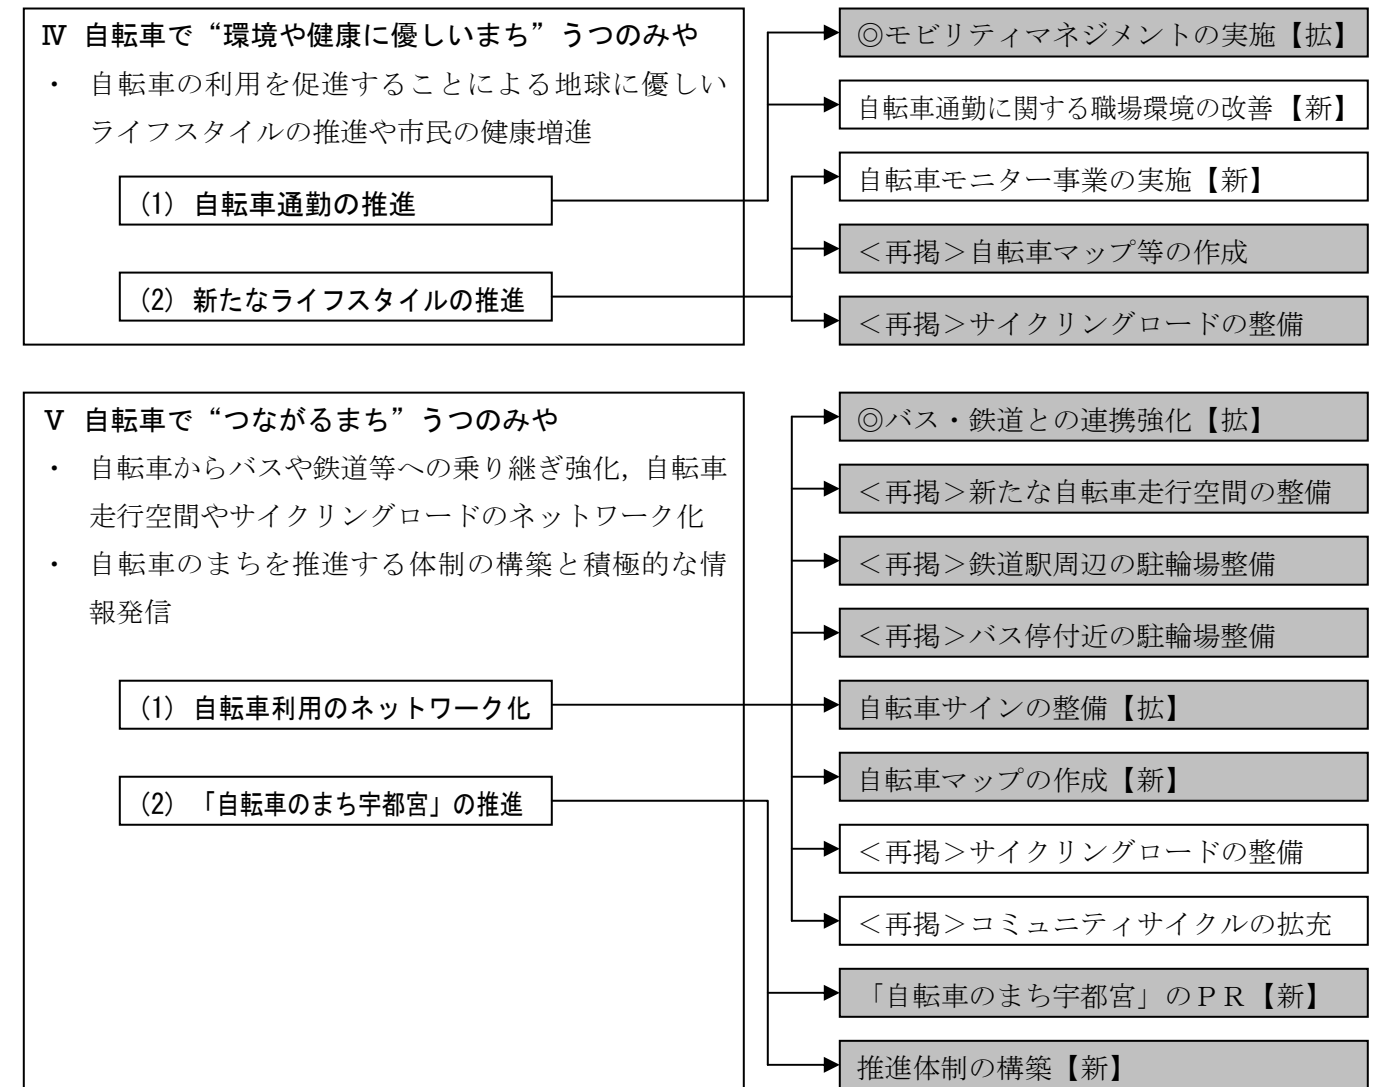

1. 推進する施策の体系

《目標・取組方針》

《目標・取組方針》

施策展開のイメージ

■ 計画期間中に (一部) 実施する事業    □ 計画期間中に検討し、実施を目指す事業

◎重点事業    【新】新規事業    【拡】拡充事業    【継】継続事業