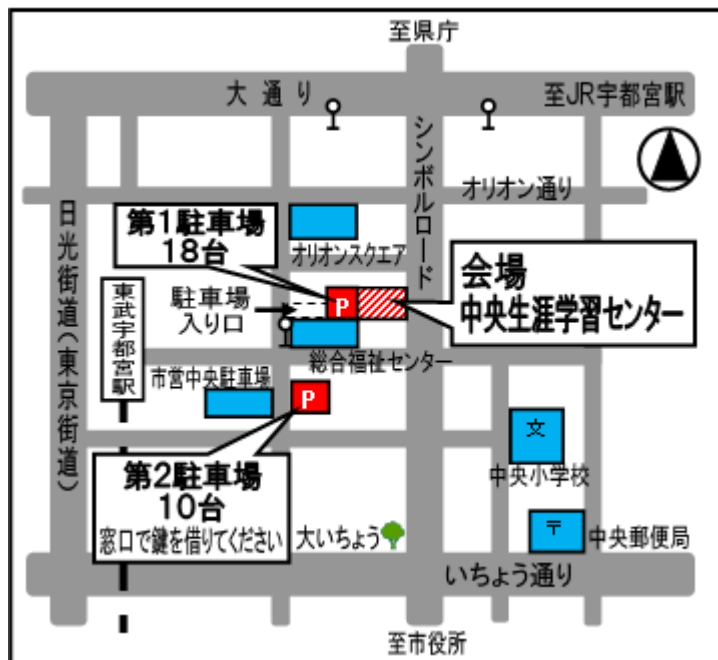

## 金曜まなび塾とは

身近な地域の歴史や風俗、文学、健康法など幅広い視点から現代に生きる市民が時代の流れや社会の変化を踏まえた知識を専門家や行政の担当者から楽しく学ぶ機会を提供します。

**申込方法:** 郵便番号・住所・氏名(ふりがな)・年齢・電話番号・性別を明記し、はがき・Eメール・窓口にてお申し込みください

**対象:** 宇都宮市内に居住、もしくは通勤・通学している20才以上の方

**定員:** 30人(定員を超えた場合は抽選)

**申込締切:** 6月9日(金)<必着>

**申込先:**

【はがき】〒320-0806 宇都宮市中央1-1-13

中央生涯学習センター「金曜まなび塾」係

【Eメール】 [u47090100@city.utsunomiya.tochigi.jp](mailto:u47090100@city.utsunomiya.tochigi.jp)

【窓口】 土日祝日を除く、月～金曜日の8:30～17:15

**※ 受講者の決定は、6月末頃を目安に申込者全員に郵送にて通知します。**

駐車場に限りがありますので、満車の場合は、近隣の有料駐車場を御利用ください。できるだけ徒歩や自転車、公共交通機関でお越しください。

### ◎バスのご案内

- ◆関東・JRバス 『県庁前』下車、徒歩5分
- ◆市内循環バス「きぶな」 『総合福祉センター前』下車