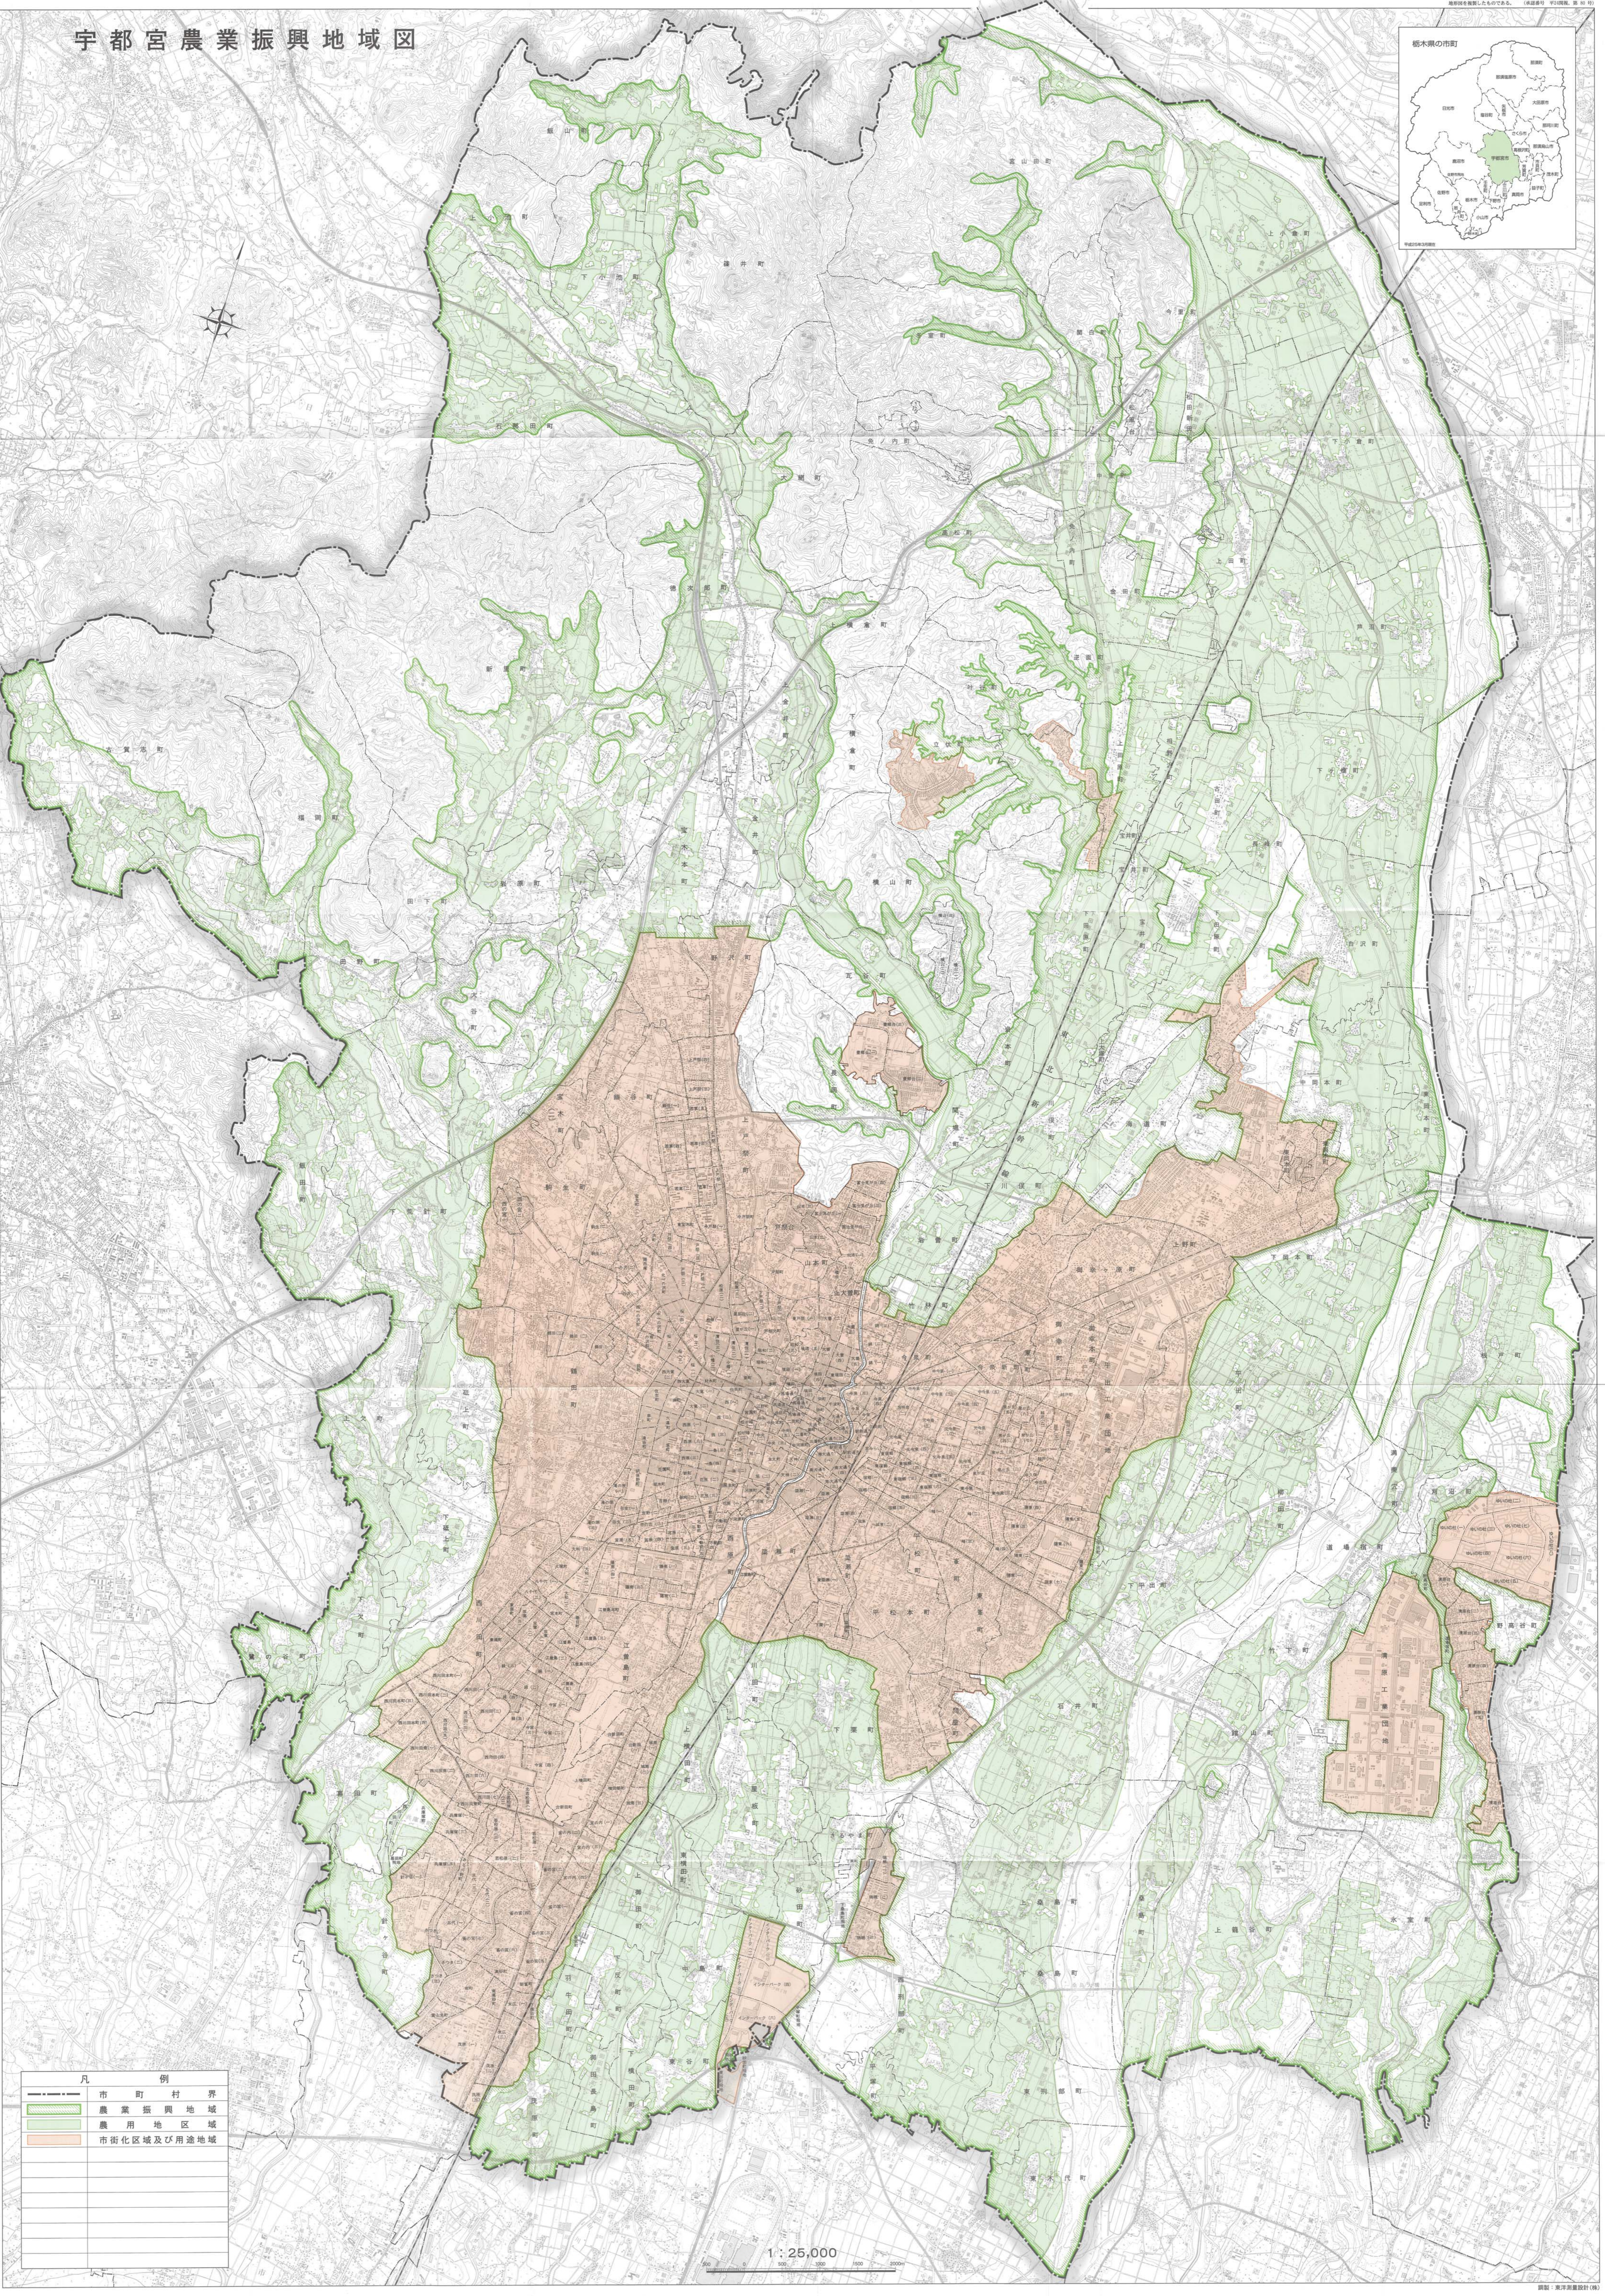

宇都宮農業振興地域図

凡 例	
	市 町 村 界
	農 業 振 興 地 域
	農 用 地 区 域
	市 街 化 区 域 及 び 用 途 地 域

1:25,000