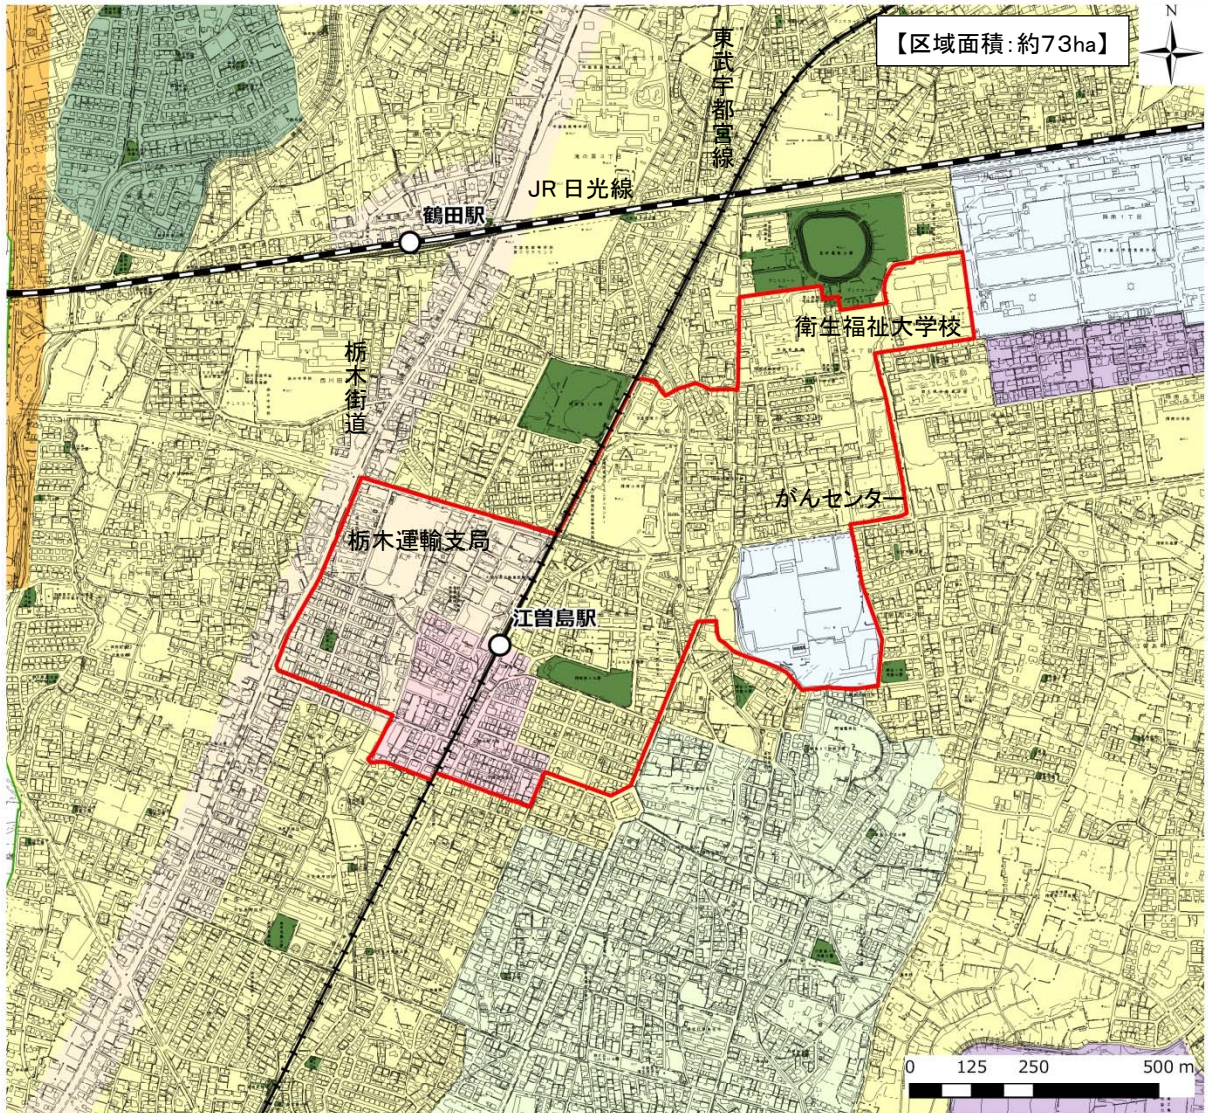

■ 江曾島駅周辺エリア(都市機能誘導区域)

	第一種低層住居専用地域		高次都市機能誘導区域
	第一種中高層住居専用地域		都市機能誘導区域
	第二種中高層住居専用地域		土砂災害警戒区域
	第一種住居地域		土砂災害特別警戒区域
	第二種住居地域		公園・緑地
	準住居地域		
	近隣商業地域		
	商業地域		
	準工業地域		
	工業地域		
	工業専用地域		