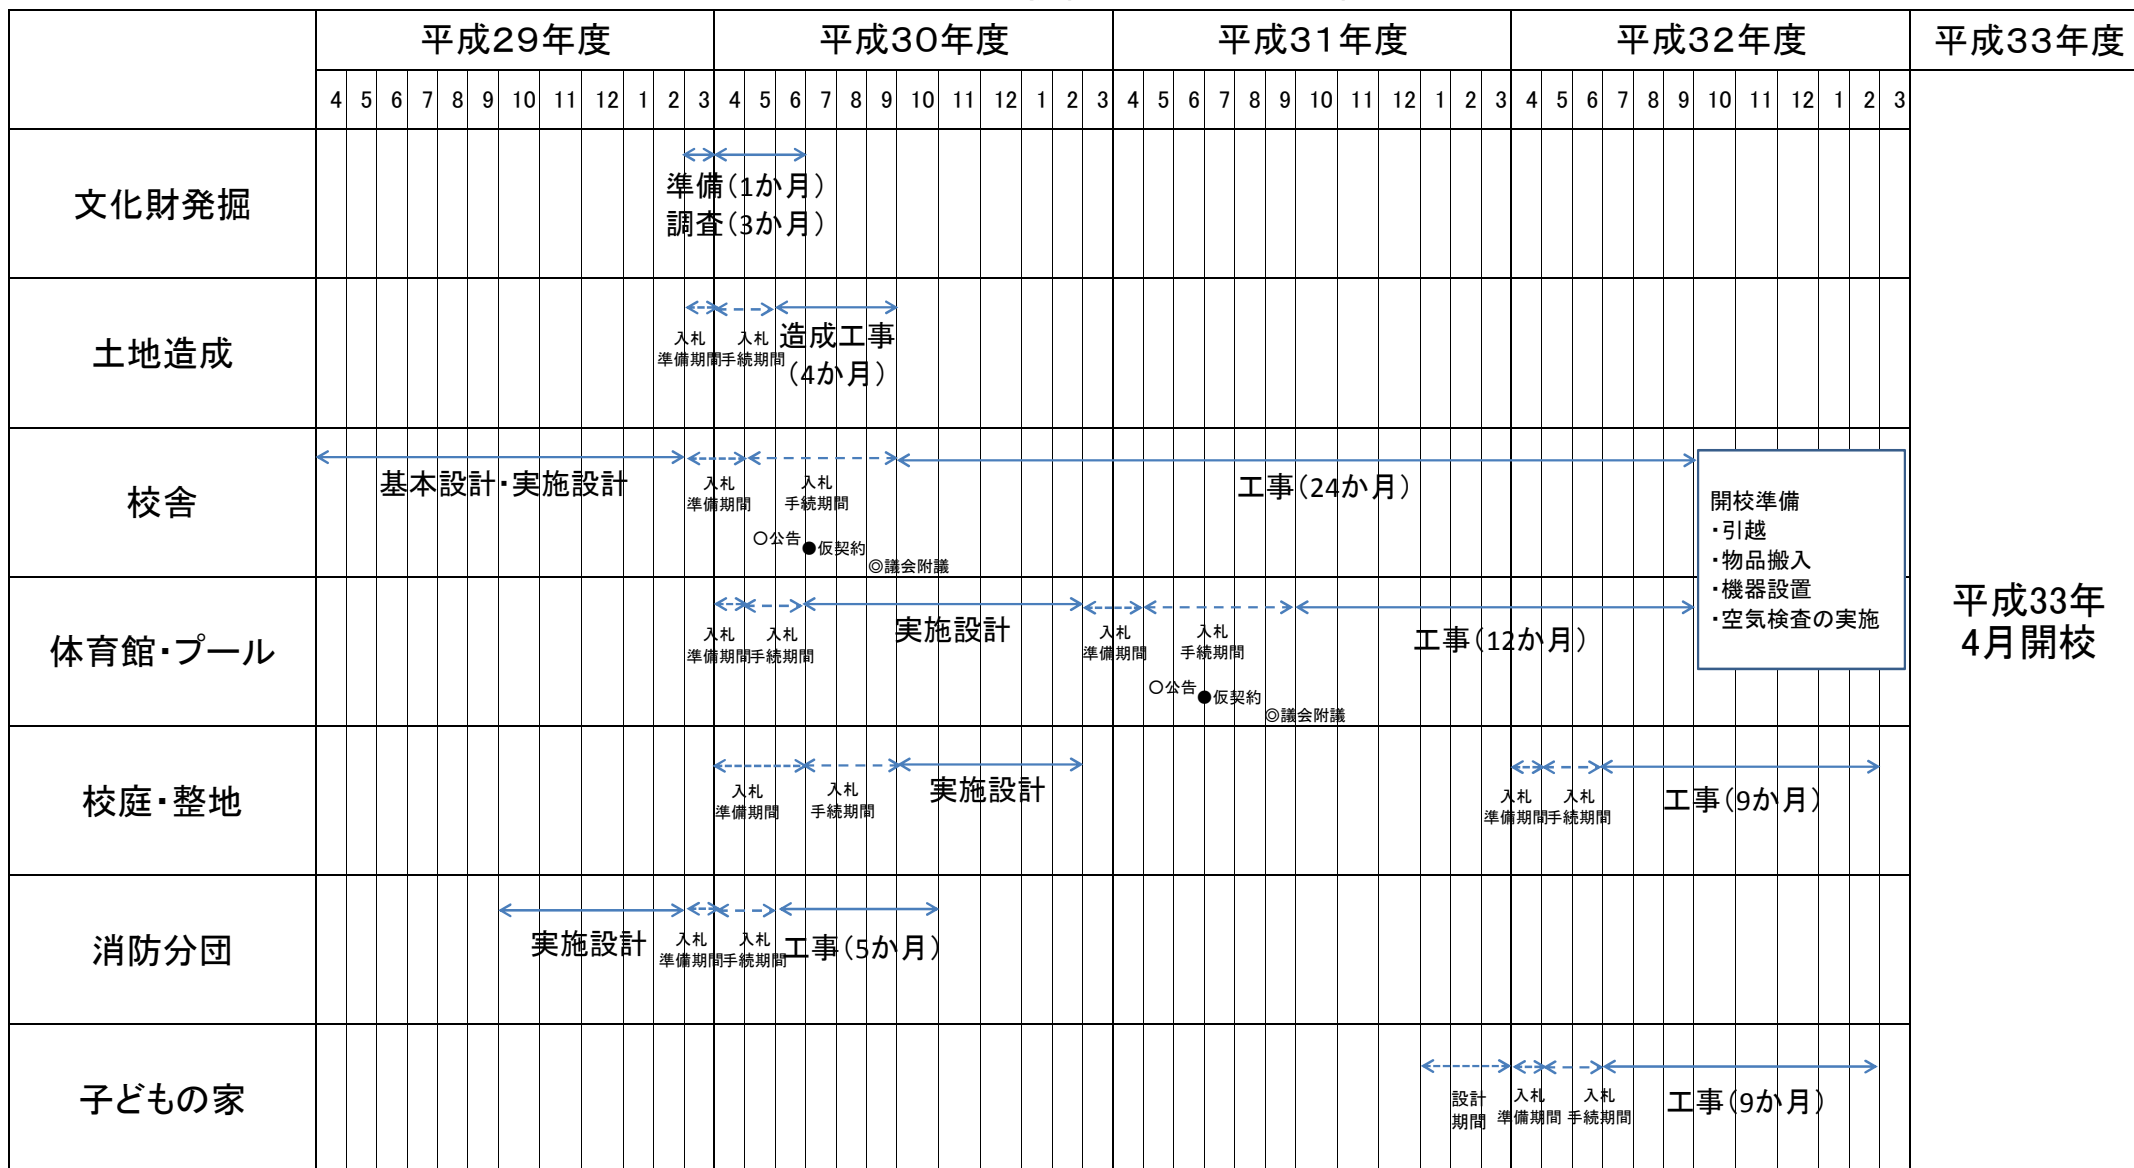

テクノポリスセンター地区新設小学校 整備スケジュール

平成33年
4月開校