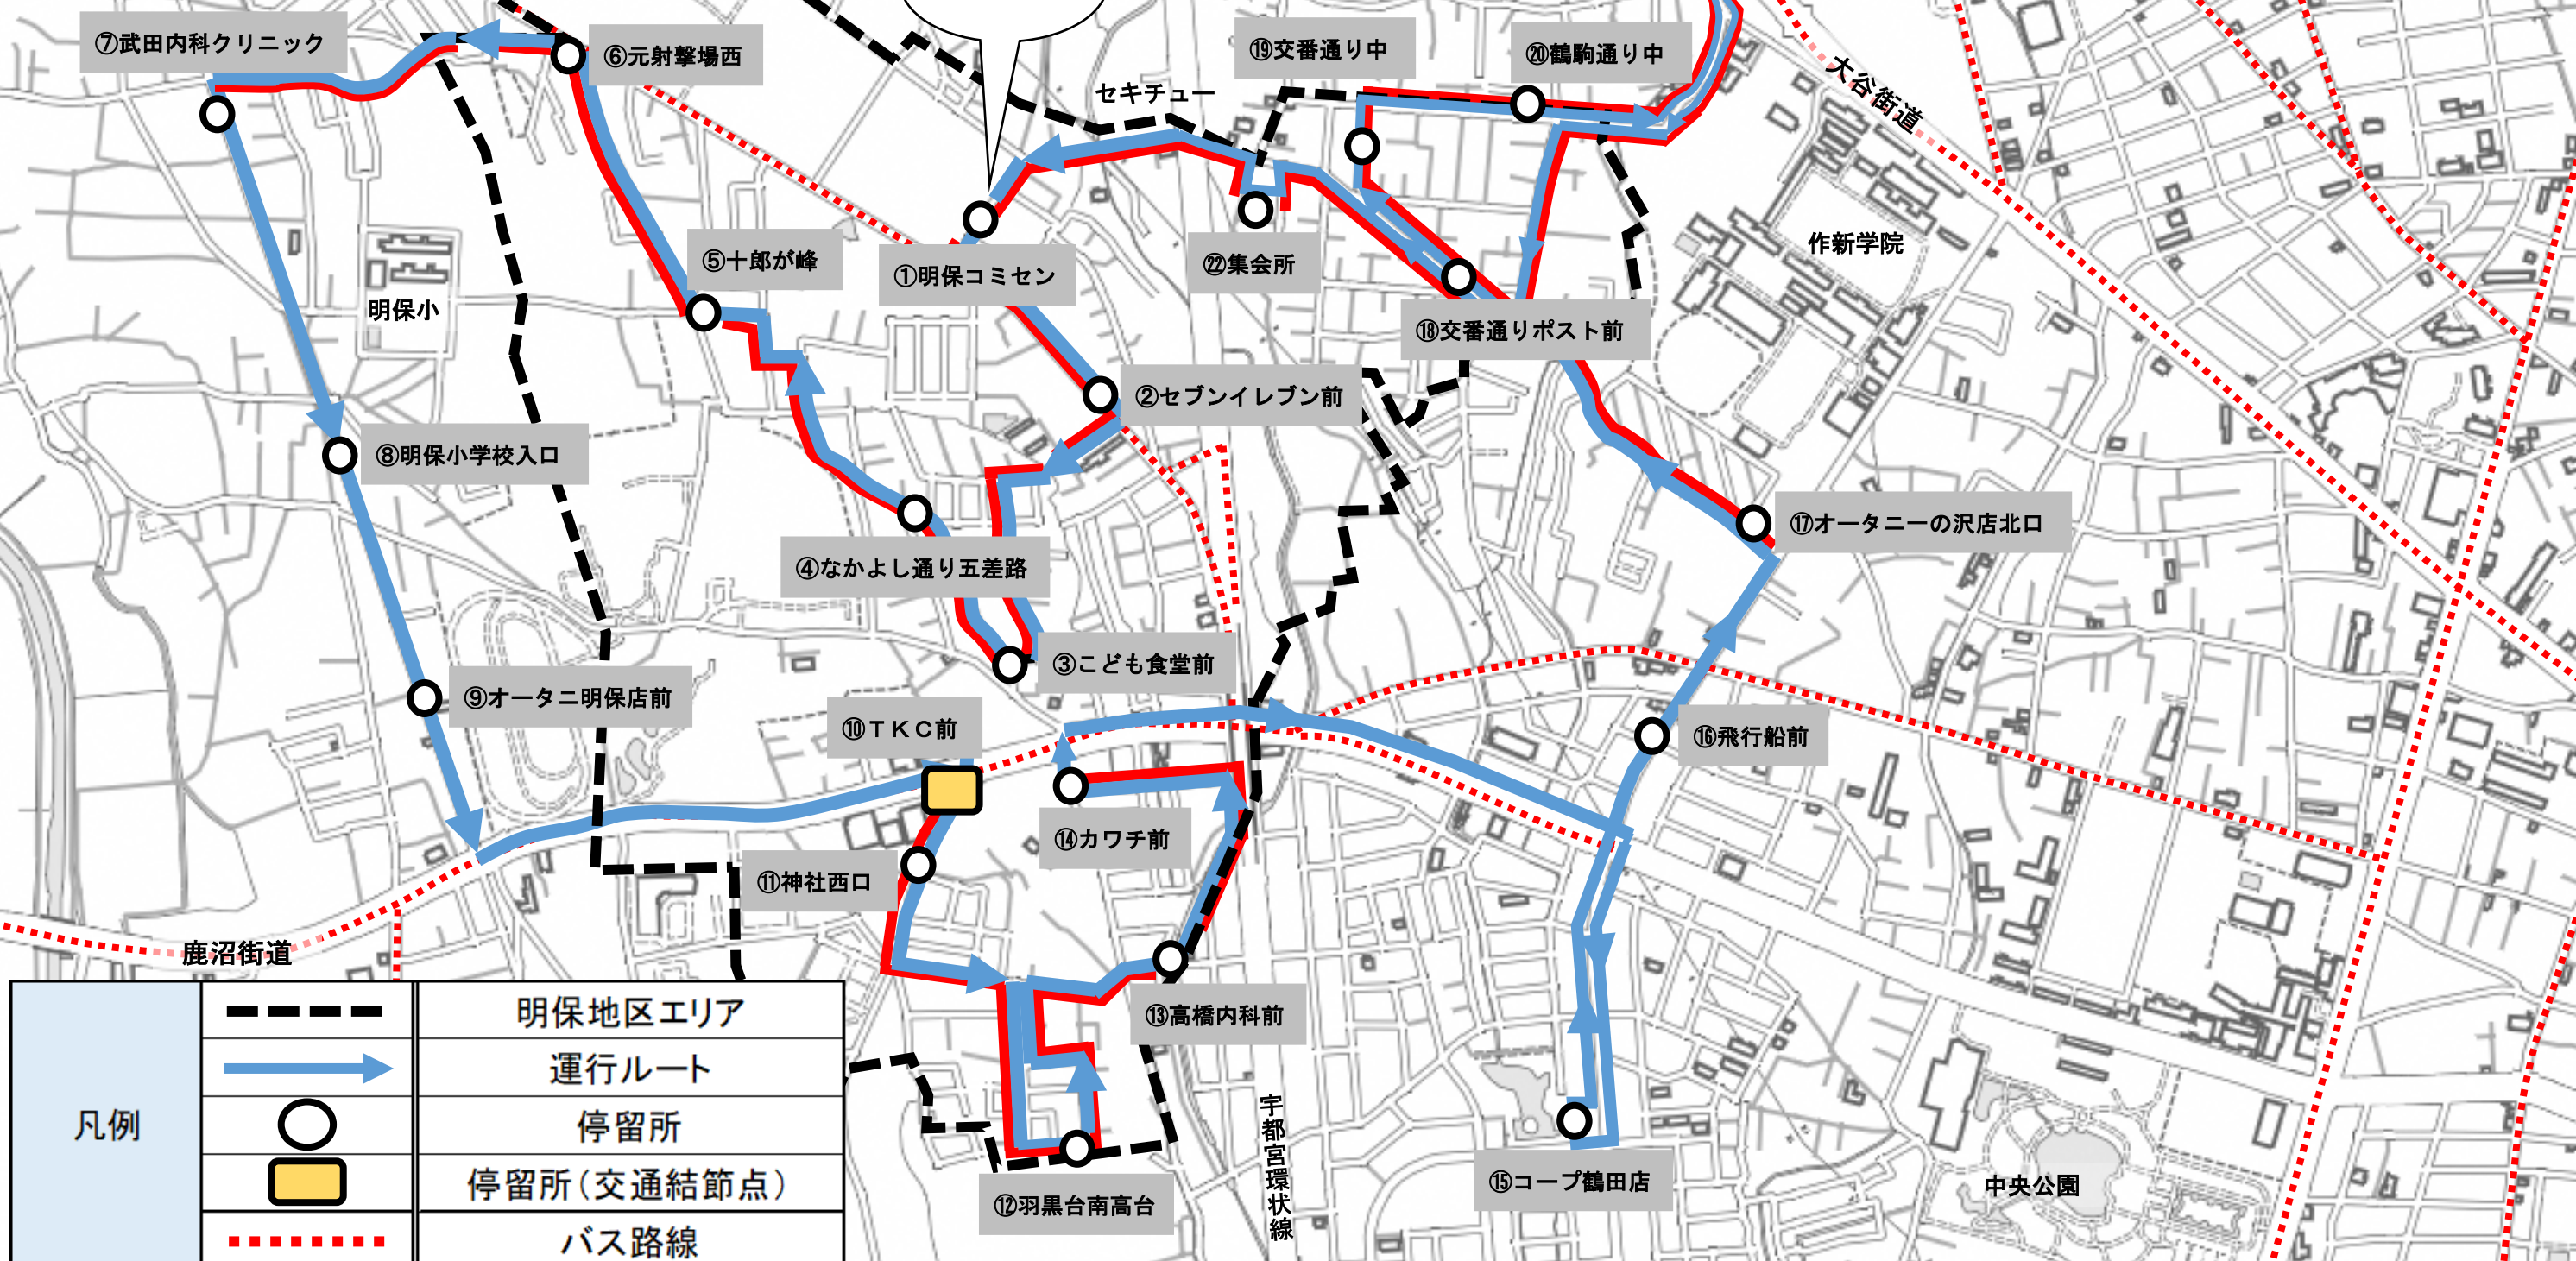

明保地区地域内交通運行ルート図

【フリー乗降について】
■ 区間はフリー乗降区間

起終点

⑦武田内科クリニック

⑥元射撃場西

⑪東中丸

陽西中

文星女子高

⑩交番通り中

⑩鶴駒通り中

大谷街道

セキチュー

⑤十郎が峰

①明保コミセン

②集会所

作新学院

明保小

⑩交番通りポスト前

⑧明保小学校入口

②セブンイレブン前

④なかよし通り五差路

⑪オータニーの沢店北口

③こども食堂前

⑨オータニ明保店前

⑩TKC前

⑩飛行船前

⑭カワチ前

⑪神社西口

鹿沼街道

⑬高橋内科前

宇都宮環状線

⑫羽黒台南高台