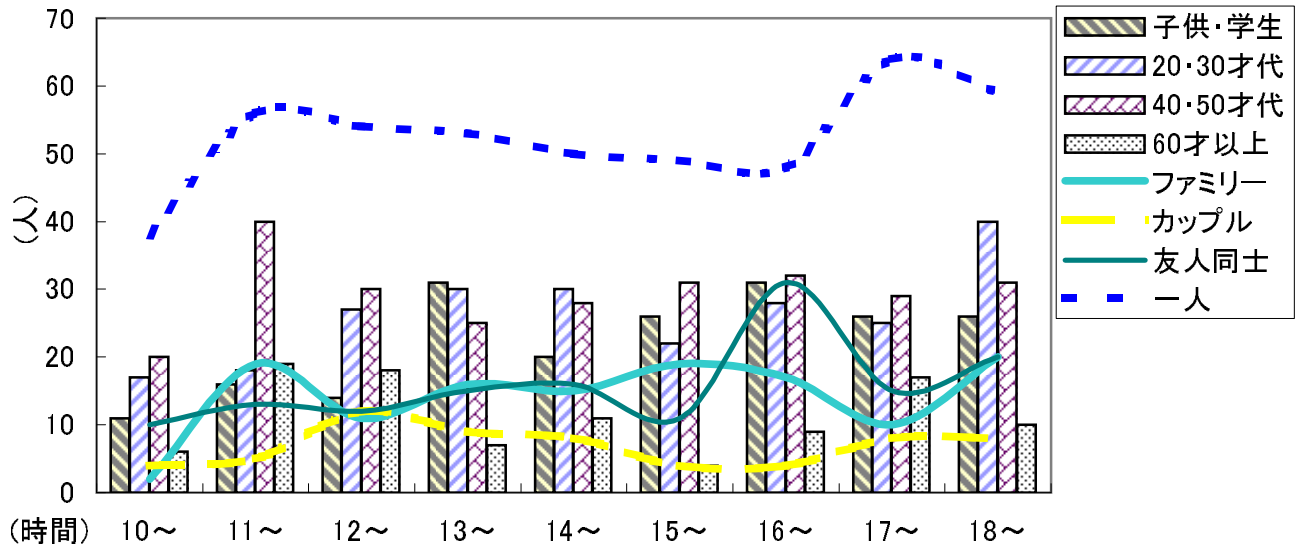

タイプ別 通行量調査

調査地点番 号

25

調査地点名

宇都宮城址公園前

場所

本丸通り：中央3丁目

タイプ・年代別グラフ

・調査実施日：平成23年7月24日（日曜日）

タイプ	年齢層	調査時間									小計	合計
		午前		午後								
		10~	11~	12~	13~	14~	15~	16~	17~	18~		
ファミリー	子供・学生	1	9	1	6	7	10	6	4	9	53	129
	20・30才代	0	4	2	6	6	8	7	2	9	44	
	40・50才代	1	3	6	4	1	1	4	4	2	26	
	60才以上	0	3	2	0	1	0	0	0	0	6	
	合計	2	19	11	16	15	19	17	10	20	129	
カップル	子供・学生	1	0	0	2	0	0	0	2	0	5	62
	20・30才代	3	0	8	3	4	0	2	2	4	26	
	40・50才代	0	5	2	2	2	4	1	2	4	22	
	60才以上	0	0	2	2	2	0	1	2	0	9	
	合計	4	5	12	9	8	4	4	8	8	62	
友人同士	子供・学生	5	3	7	11	8	11	22	13	15	95	143
	20・30才代	2	0	2	4	6	0	7	0	2	23	
	40・50才代	0	5	0	0	2	0	2	0	3	12	
	60才以上	3	5	3	0	0	0	0	2	0	13	
	合計	10	13	12	15	16	11	31	15	20	143	
一人	子供・学生	4	4	6	12	5	5	3	7	2	48	471
	20・30才代	12	14	15	17	14	14	12	21	25	144	
	40・50才代	19	27	22	19	23	26	25	23	22	206	
	60才以上	3	11	11	5	8	4	8	13	10	73	
	合計	38	56	54	53	50	49	48	64	59	471	
全タイプ	子供・学生	11	16	14	31	20	26	31	26	26	201	805
	20・30才代	17	18	27	30	30	22	28	25	40	237	
	40・50才代	20	40	30	25	28	31	32	29	31	266	
	60才以上	6	19	18	7	11	4	9	17	10	101	
	合計	54	93	89	93	89	83	100	97	107	805	