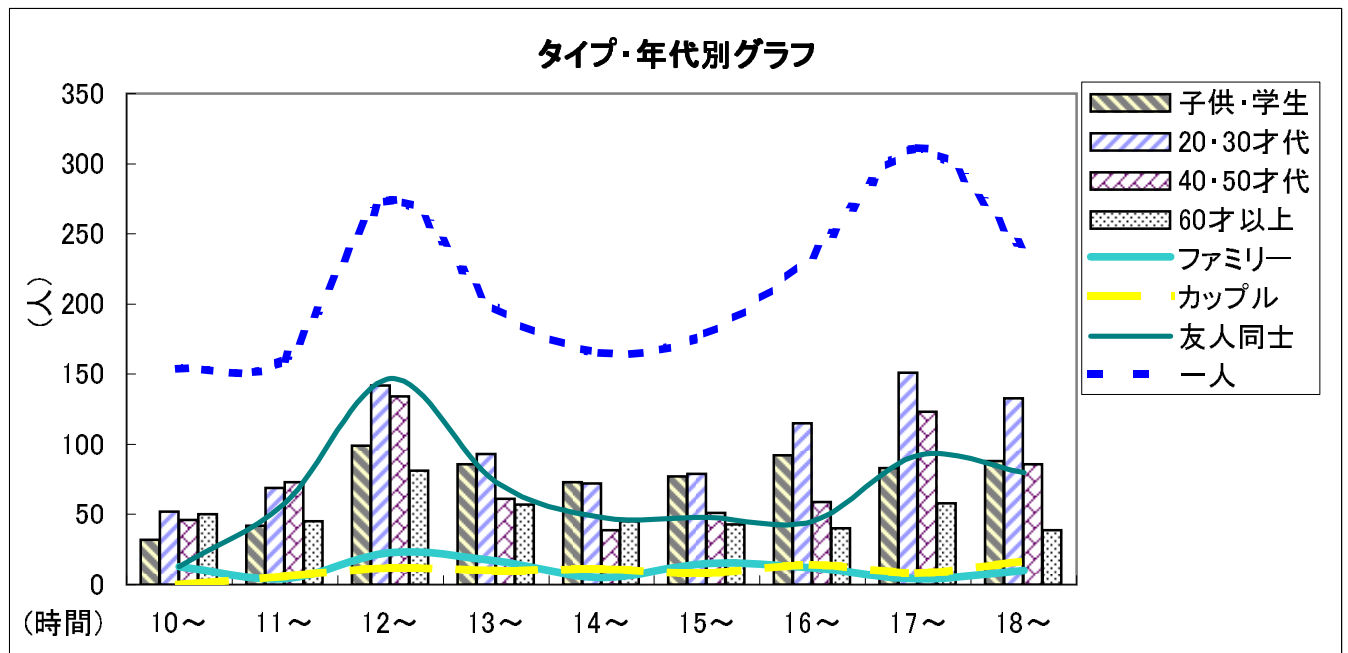

タイプ別 通行量調査

調査地点番号	4	調査地点名	近畿日本ツーリスト前	場所	大通り南：池上町東

・調査実施日：平成23年7月25日（月曜日）

タイプ	年齢層	調査時間									合計	合計
		午前		午後								
		10~	11~	12~	13~	14~	15~	16~	17~	18~		
ファミリー	子供・学生	4	1	7	5	2	6	3	3	5	36	103
	20・30才代	3	1	5	1	1	4	4	0	2	21	
	40・50才代	3	1	2	5	0	4	4	0	2	21	
	60才以上	3	1	9	6	2	1	1	1	1	25	
	合計	13	4	23	17	5	15	12	4	10	103	
カップル	子供・学生	0	0	0	0	5	6	2	2	2	17	86
	20・30才代	0	3	6	10	4	2	9	4	9	47	
	40・50才代	0	1	4	0	0	0	3	2	4	14	
	60才以上	0	2	2	0	2	0	0	0	2	8	
	合計	0	6	12	10	11	8	14	8	17	86	
友人同士	子供・学生	9	15	45	34	37	21	37	26	39	263	604
	20・30才代	4	21	49	23	8	14	8	34	28	189	
	40・50才代	0	19	45	9	3	8	0	25	10	119	
	60才以上	0	3	8	7	0	5	0	7	3	33	
	合計	13	58	147	73	48	48	45	92	80	604	
一人	子供・学生	19	26	47	47	29	44	50	52	42	356	1,915
	20・30才代	45	44	82	59	59	59	94	113	94	649	
	40・50才代	43	52	83	47	36	39	52	96	70	518	
	60才以上	47	39	62	44	41	37	39	50	33	392	
	合計	154	161	274	197	165	179	235	311	239	1915	
全タイプ	子供・学生	32	42	99	86	73	77	92	83	88	672	2,708
	20・30才代	52	69	142	93	72	79	115	151	133	906	
	40・50才代	46	73	134	61	39	51	59	123	86	672	
	60才以上	50	45	81	57	45	43	40	58	39	458	
	合計	180	229	456	297	229	250	306	415	346	2708