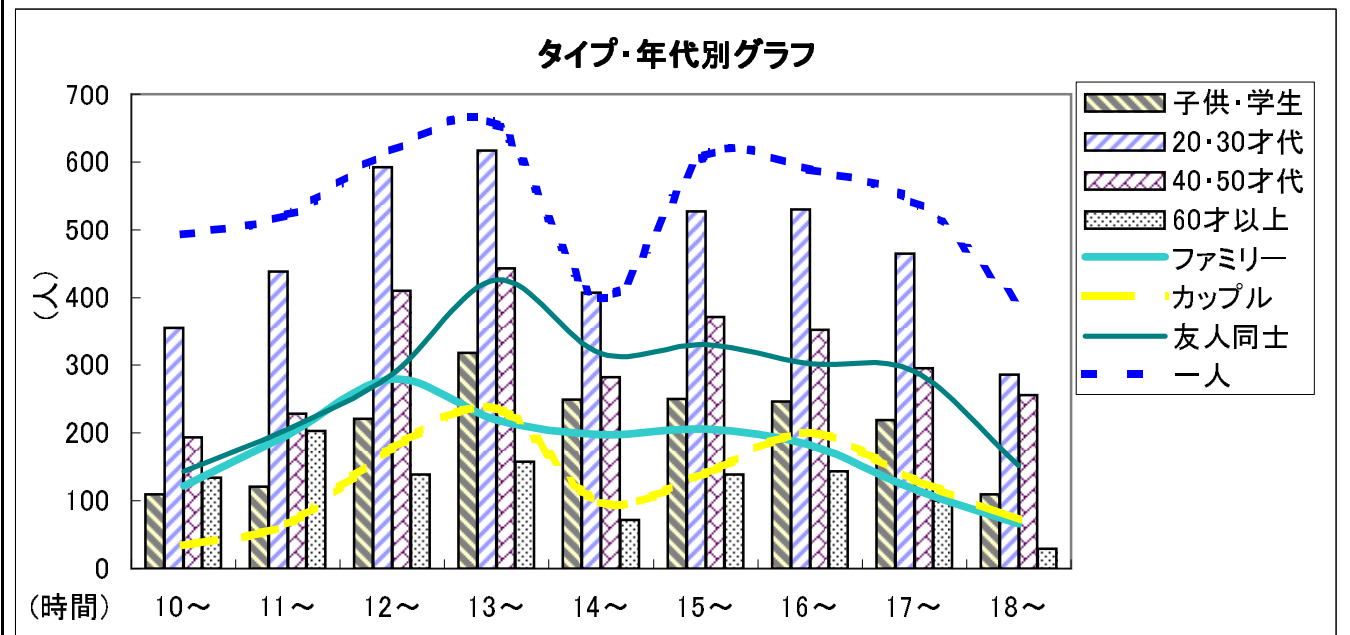

タイプ別 通行量調査

調査地点番号	8	調査地点名	オリオンスクエア前	場所	オリオン通り：江野町中央

・調査実施日：平成23年7月24日（日曜日）

タイプ	年齢層	調 査 時 間									小 計	合 計
		午 前		午 後								
		10～	11～	12～	13～	14～	15～	16～	17～	18～		
ファミリー	子供・学生	10	15	27	21	15	24	19	9	4	144	1,586
	20・30才代	59	76	133	86	90	62	58	47	20	631	
	40・50才代	40	75	102	103	79	102	92	55	38	686	
	60才以上	13	31	18	9	13	18	13	6	4	125	
	合 計	122	197	280	219	197	206	182	117	66	1586	
カップル	子供・学生	2	2	6	12	2	8	6	6	4	48	1,155
	20・30才代	28	52	105	149	58	101	141	94	48	776	
	40・50才代	0	6	49	57	31	26	39	22	20	250	
	60才以上	4	6	18	18	6	6	14	9	0	81	
	合 計	34	66	178	236	97	141	200	131	72	1155	
友人同士	子供・学生	50	66	133	219	199	164	175	153	62	1221	2,456
	20・30才代	79	108	121	139	97	131	110	119	74	978	
	40・50才代	13	19	23	39	11	21	17	9	12	164	
	60才以上	2	13	10	29	10	15	0	10	4	93	
	合 計	144	206	287	426	317	331	302	291	152	2456	
一人	子供・学生	48	38	55	66	33	54	47	51	40	432	4,816
	20・30才代	189	202	233	243	162	233	221	205	144	1832	
	40・50才代	141	129	236	244	161	222	204	210	186	1733	
	60才以上	115	153	93	102	43	100	117	75	21	819	
	合 計	493	522	617	655	399	609	589	541	391	4816	
全タイプ	子供・学生	110	121	221	318	249	250	247	219	110	1845	10,013
	20・30才代	355	438	592	617	407	527	530	465	286	4217	
	40・50才代	194	229	410	443	282	371	352	296	256	2833	
	60才以上	134	203	139	158	72	139	144	100	29	1118	
	合 計	793	991	1362	1536	1010	1287	1273	1080	681	10013