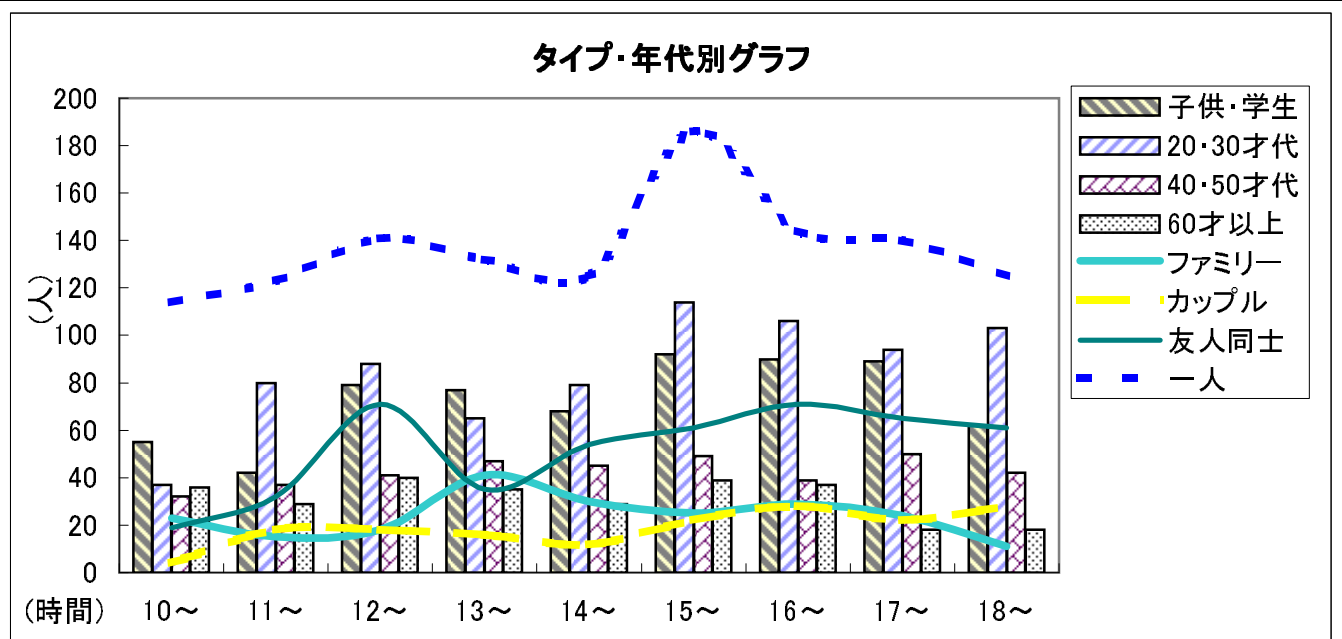

4)タイプ別通行量

タイプ別通行量データ

タイプ別 通行量調査

調査地点番号	4	調査地点名	近畿日本ツーリスト前	場所	大通り南：池上町東
--------	---	-------	------------	----	-----------

・調査実施日：平成23年7月24日（日曜日）

タイプ	年齢層	調査時間									小計	合計
		午前		午後								
		10～	11～	12～	13～	14～	15～	16～	17～	18～		
ファミリー	子供・学生	14	6	6	19	8	10	16	11	5	95	216
	20・30才代	6	5	3	10	8	5	6	8	3	54	
	40・50才代	2	3	8	12	13	7	7	4	3	59	
	60才以上	1	1	1	0	1	3	0	1	0	8	
	合計	23	15	18	41	30	25	29	24	11	216	
カップル	子供・学生	0	2	2	6	0	4	4	8	8	34	168
	20・30才代	2	10	8	4	8	12	18	10	18	90	
	40・50才代	2	2	6	2	4	0	2	2	2	22	
	60才以上	0	4	2	4	0	6	4	2	0	22	
	合計	4	18	18	16	12	22	28	22	28	168	
友人同士	子供・学生	13	10	43	22	33	41	46	36	23	267	469
	20・30才代	2	18	20	4	16	16	18	24	22	140	
	40・50才代	4	0	2	3	4	1	3	5	13	35	
	60才以上	0	4	6	6	1	3	4	0	3	27	
	合計	19	32	71	35	54	61	71	65	61	469	
一人	子供・学生	28	24	28	30	27	37	24	34	26	258	1,230
	20・30才代	27	47	57	47	47	81	64	52	60	482	
	40・50才代	24	32	25	30	24	41	27	39	24	266	
	60才以上	35	20	31	25	27	27	29	15	15	224	
	合計	114	123	141	132	125	186	144	140	125	1230	
全タイプ	子供・学生	55	42	79	77	68	92	90	89	62	654	2,083
	20・30才代	37	80	88	65	79	114	106	94	103	766	
	40・50才代	32	37	41	47	45	49	39	50	42	382	
	60才以上	36	29	40	35	29	39	37	18	18	281	
	合計	160	188	248	224	221	294	272	251	225	2083	