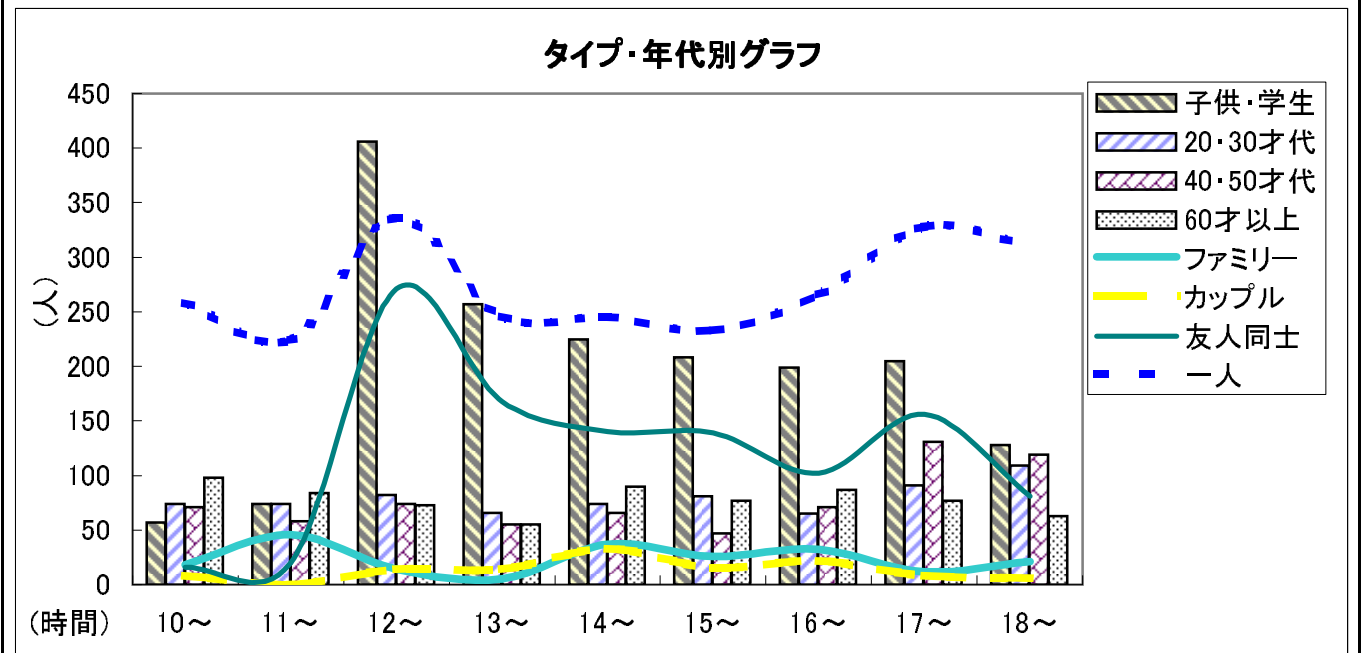

タイプ別 通行量調査

調査地点番号	20	調査地点名	FES前	場所	ユニオン通り

・調査実施日：平成23年7月25日（月曜日）

タイプ	年齢層	調査時間									合計	合計
		午前		午後								
		10～	11～	12～	13～	14～	15～	16～	17～	18～		
ファミリー	子供・学生	10	20	3	2	15	11	16	5	6	88	211
	20・30才代	5	13	6	2	10	7	8	2	4	57	
	40・50才代	1	6	3	1	7	3	5	3	7	36	
	60才以上	2	7	2	0	5	5	3	2	4	30	
	合計	18	46	14	5	37	26	32	12	21	211	
カップル	子供・学生	0	0	10	4	12	6	16	0	2	50	120
	20・30才代	6	0	4	10	18	7	0	4	4	53	
	40・50才代	2	0	0	0	3	2	2	0	0	9	
	60才以上	0	0	0	0	0	0	4	4	0	8	
	合計	8	0	14	14	33	15	22	8	6	120	
友人同士	子供・学生	8	16	256	155	134	125	91	133	65	983	1,093
	20・30才代	4	4	13	11	4	10	5	18	12	81	
	40・50才代	2	0	1	0	0	2	2	2	2	11	
	60才以上	2	0	1	2	2	2	4	3	2	18	
	合計	16	20	271	168	140	139	102	156	81	1093	
一人	子供・学生	39	38	137	96	64	66	76	67	55	638	2,447
	20・30才代	59	57	59	43	42	57	52	67	89	525	
	40・50才代	66	52	70	54	56	40	62	126	110	636	
	60才以上	94	77	70	53	83	70	76	68	57	648	
	合計	258	224	336	246	245	233	266	328	311	2447	
全タイプ	子供・学生	57	74	406	257	225	208	199	205	128	1759	3,871
	20・30才代	74	74	82	66	74	81	65	91	109	716	
	40・50才代	71	58	74	55	66	47	71	131	119	692	
	60才以上	98	84	73	55	90	77	87	77	63	704	
	合計	300	290	635	433	455	413	422	504	419	3871