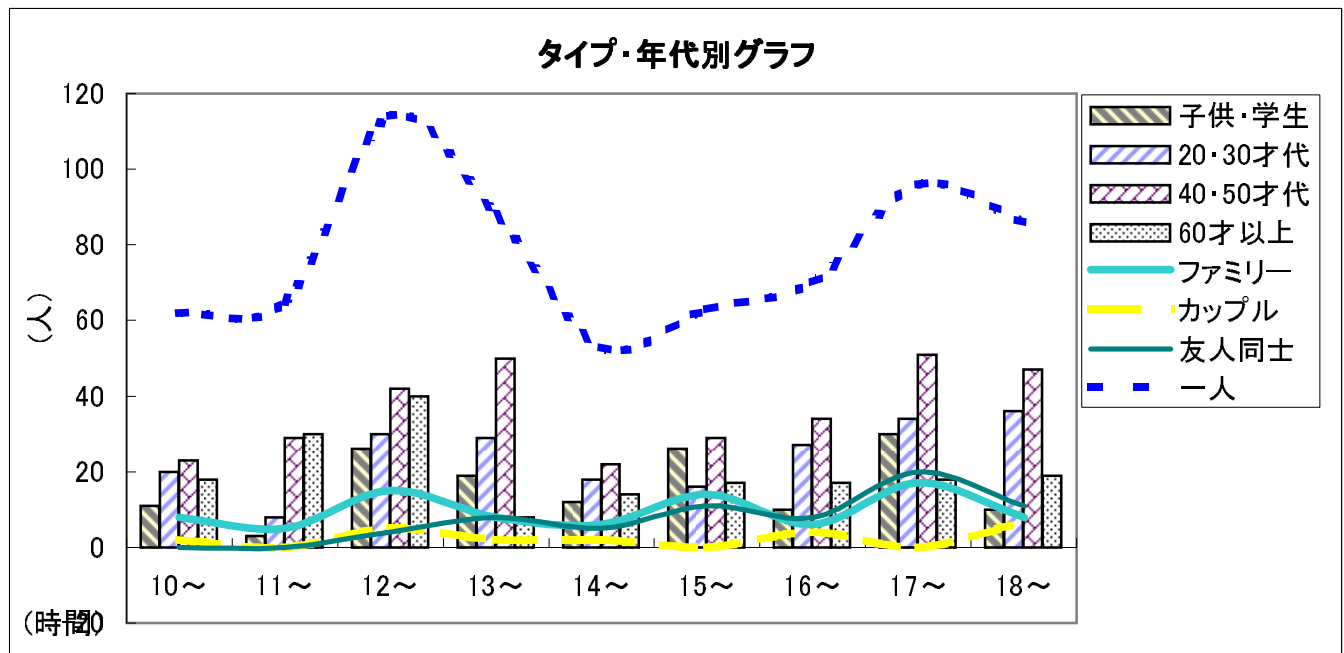

タイプ別 通行量調査

調査地点番号	25	調査地点名	宇都宮城址公園前	場所	本丸通り：中央3丁目

・調査実施日：平成23年7月25日（月曜日）

タイプ	年齢層	調査時間									合計	合計
		午前		午後								
		10~	11~	12~	13~	14~	15~	16~	17~	18~		
ファミリー	子供・学生	4	2	6	4	2	7	3	9	4	41	87
	20・30才代	3	0	3	3	3	3	3	6	1	25	
	40・50才代	1	2	5	0	1	4	0	2	2	17	
	60才以上	0	1	1	1	0	0	0	0	1	4	
	合計	8	5	15	8	6	14	6	17	8	87	
カップル	子供・学生	0	0	3	2	0	0	2	0	0	7	22
	20・30才代	2	0	2	0	0	0	2	0	4	10	
	40・50才代	0	0	0	0	0	0	0	0	2	2	
	60才以上	0	0	0	0	2	0	0	0	1	3	
	合計	2	0	5	2	2	0	4	0	7	22	
友人同士	子供・学生	0	0	4	4	5	11	2	18	0	44	67
	20・30才代	0	0	0	4	0	0	6	0	8	18	
	40・50才代	0	0	0	0	0	0	0	2	0	2	
	60才以上	0	0	0	0	0	0	0	0	3	3	
	合計	0	0	4	8	5	11	8	20	11	67	
一人	子供・学生	7	1	13	9	5	8	3	3	6	55	697
	20・30才代	15	8	25	22	15	13	16	28	23	165	
	40・50才代	22	27	37	50	21	25	34	47	43	306	
	60才以上	18	29	39	7	12	17	17	18	14	171	
	合計	62	65	114	88	53	63	70	96	86	697	
全タイプ	子供・学生	11	3	26	19	12	26	10	30	10	147	873
	20・30才代	20	8	30	29	18	16	27	34	36	218	
	40・50才代	23	29	42	50	22	29	34	51	47	327	
	60才以上	18	30	40	8	14	17	17	18	19	181	
	合計	72	70	138	106	66	88	88	133	112	873