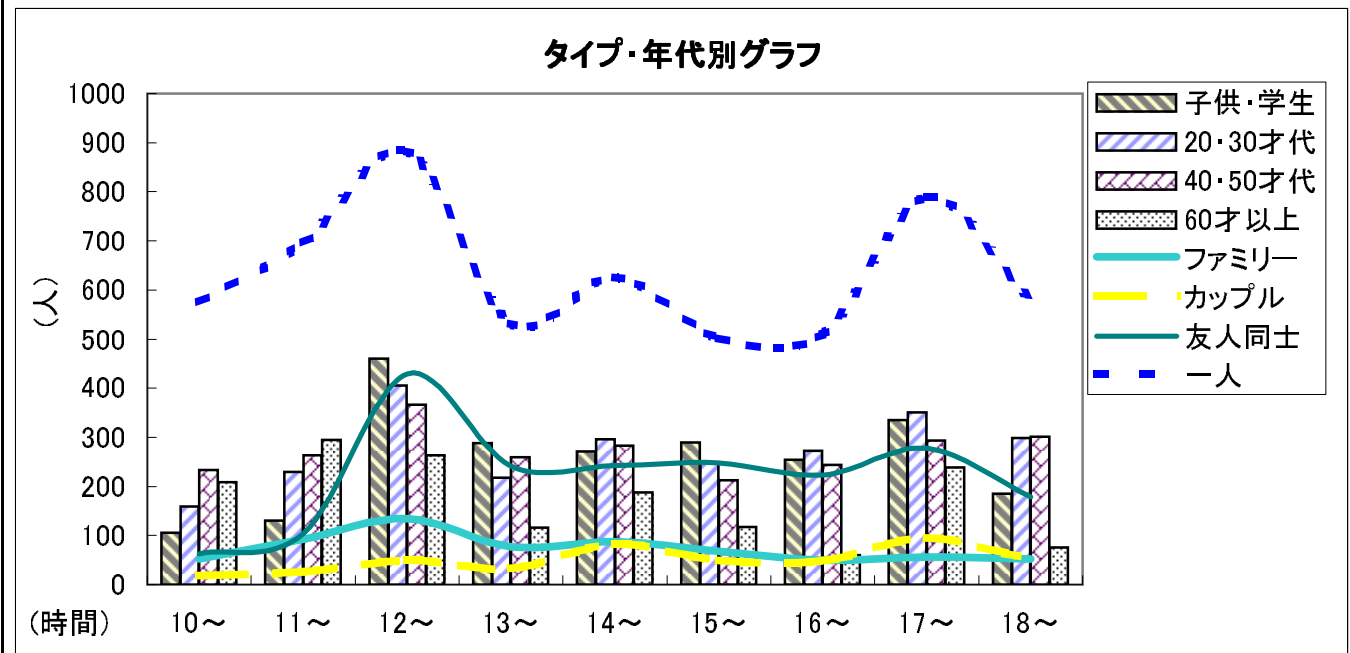

タイプ別 通行量調査

調査地点番号	8	調査地点名	オリオンスクエア前	場所	オリオン通り：江野町中央

・調査実施日：平成23年7月25日（月曜日）

タイプ	年齢層	調査時間									合計	合計
		午前		午後								
		10~	11~	12~	13~	14~	15~	16~	17~	18~		
ファミリー	子供・学生	5	8	14	11	11	10	5	2	4	70	670
	20・30才代	24	36	60	26	31	21	24	29	19	270	
	40・50才代	18	29	50	31	39	29	16	17	26	255	
	60才以上	5	20	10	9	7	8	5	8	3	75	
	合計	52	93	134	77	88	68	50	56	52	670	
カップル	子供・学生	0	0	2	8	14	12	14	20	12	82	452
	20・30才代	8	12	22	8	52	32	28	54	14	230	
	40・50才代	4	4	14	12	12	2	6	11	19	84	
	60才以上	6	10	12	4	4	4	0	10	6	56	
	合計	18	26	50	32	82	50	48	95	51	452	
友人同士	子供・学生	34	53	284	167	153	187	142	204	99	1323	2,007
	20・30才代	10	18	92	46	50	48	61	45	44	414	
	40・50才代	13	9	27	20	30	10	8	19	32	168	
	60才以上	6	24	26	8	9	3	12	10	4	102	
	合計	63	104	429	241	242	248	223	278	179	2007	
一人	子供・学生	67	69	160	102	93	80	93	109	70	843	5,692
	20・30才代	117	164	232	138	163	148	160	223	222	1567	
	40・50才代	199	222	276	197	202	172	214	246	224	1952	
	60才以上	192	241	215	95	168	102	43	211	63	1330	
	合計	575	696	883	532	626	502	510	789	579	5692	
全タイプ	子供・学生	106	130	460	288	271	289	254	335	185	2318	8,821
	20・30才代	159	230	406	218	296	249	273	351	299	2481	
	40・50才代	234	264	367	260	283	213	244	293	301	2459	
	60才以上	209	295	263	116	188	117	60	239	76	1563	
	合計	708	919	1496	882	1038	868	831	1218	861	8821