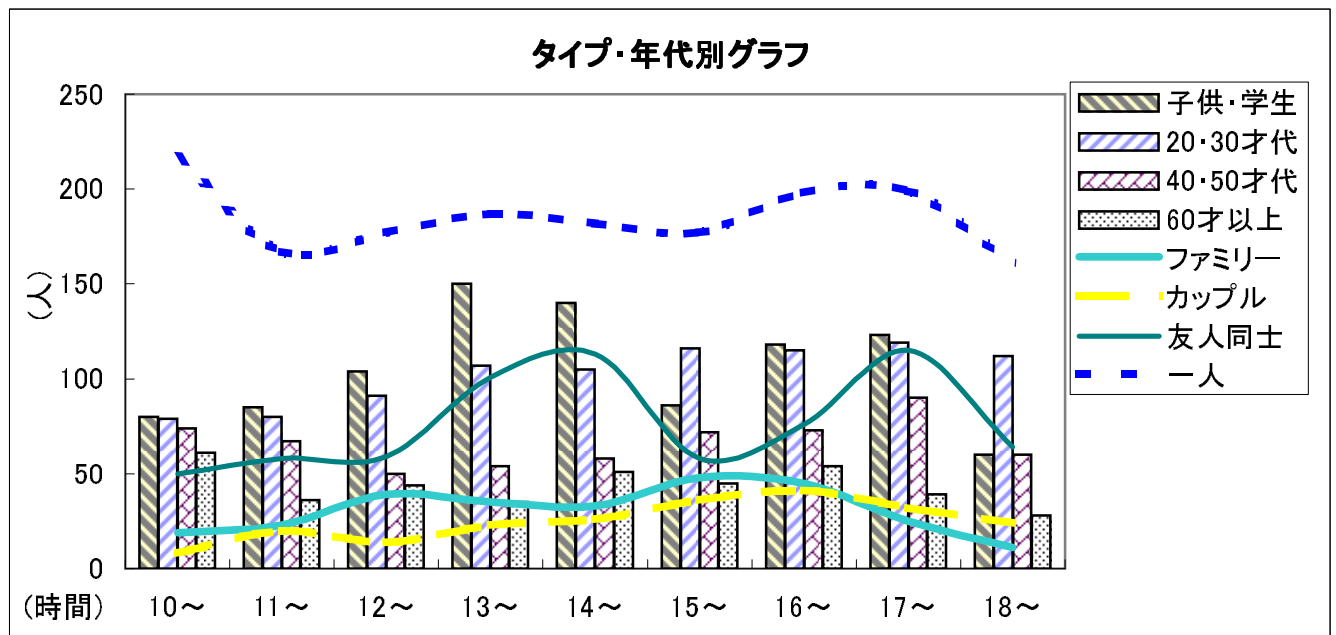

タイプ別 通行量調査

調査地点番号	20	調査地点名	FES前	場所	ユニオン通り

・調査実施日：平成23年7月24日（日曜日）

タイプ	年齢層	調査時間									小計	合計
		午前		午後								
		10~	11~	12~	13~	14~	15~	16~	17~	18~		
ファミリー	子供・学生	6	9	18	14	18	20	19	12	3	119	278
	20・30才代	3	6	12	11	9	19	13	7	1	81	
	40・50才代	6	5	9	10	4	9	8	6	5	62	
	60才以上	4	3	0	0	2	0	5	0	2	16	
	合計	19	23	39	35	33	48	45	25	11	278	
カップル	子供・学生	2	4	0	2	4	2	2	0	2	18	224
	20・30才代	6	14	10	17	18	29	28	28	22	172	
	40・50才代	0	2	4	4	2	3	9	0	0	24	
	60才以上	0	0	0	0	2	2	2	4	0	10	
	合計	8	20	14	23	26	36	41	32	24	224	
友人同士	子供・学生	32	44	38	77	81	40	51	80	33	476	694
	20・30才代	12	11	21	18	28	14	15	29	27	175	
	40・50才代	6	1	0	2	4	3	4	6	2	28	
	60才以上	0	2	0	4	0	1	6	0	2	15	
	合計	50	58	59	101	113	58	76	115	64	694	
一人	子供・学生	40	28	48	57	37	24	46	31	22	333	1,665
	20・30才代	58	49	48	61	50	54	59	55	62	496	
	40・50才代	62	59	37	38	48	57	52	78	53	484	
	60才以上	57	31	44	31	47	42	41	35	24	352	
	合計	217	167	177	187	182	177	198	199	161	1665	
全タイプ	子供・学生	80	85	104	150	140	86	118	123	60	946	2,861
	20・30才代	79	80	91	107	105	116	115	119	112	924	
	40・50才代	74	67	50	54	58	72	73	90	60	598	
	60才以上	61	36	44	35	51	45	54	39	28	393	
	合計	294	268	289	346	354	319	360	371	260	2861