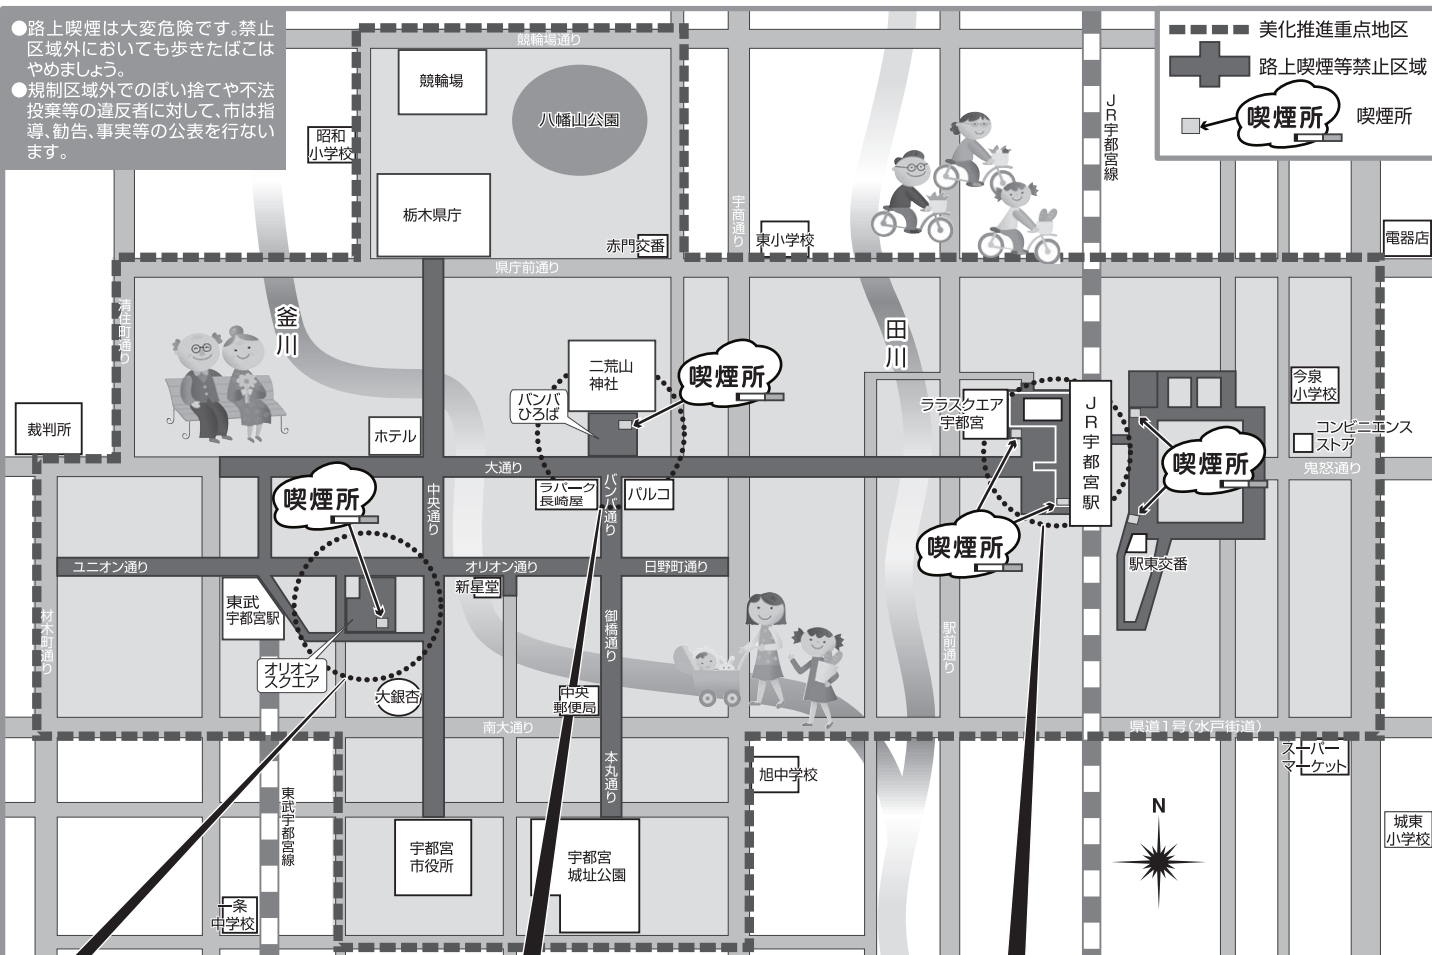

②ペットの散歩の際には、フンは自宅に持ち帰りましょう。

違反者には警告し、警告に従わない場合には2,000円の過料が科されます。

※「路上喫煙等」とは道路や公園などの屋外の公共の場所でたばこを吸うこと及び火のついたたばこを持つ行為を言います。

※区域図は裏面をご覧ください。

Starting April 1, 2009, smoking in no-smoking areas on the street and elsewhere will be prohibited except in smoking sections designated by the city. Those who violate this ordinance will be subject to a fine of 2,000 yen. Also, starting April 1, 2009, the following rules must be observed in specified "Beautification Promotion Areas".

从 2009 年 4 月 1 日开始，行人在禁止路上吸烟区域里，除了市政府指定指定的吸烟地点外，一律禁止在路上吸烟。在禁止区域内违例者，将会被罚款 2000 日元。

此外，从 2009 年 4 月 1 日开始，请行人在美化重点推进地区遵守以下规则。

①请把垃圾扔进垃圾箱或带回家。

②带宠物外出散步时，请把宠物的粪便带回家。

违规者将会被警告，不听从警告者将会被罚款 2000 日元。

2009年 4月 1日 1일부터 노상 흡연 등 금지 구역에 있어서는 시가지 정한 흡연소를 제외하고 노상 흡연 등이 금지됩니다. 금지 구역내에서의 위반자에게는 2,000엔의 과태료가 부과됩니다. 또한 2009년 4월 1일부터 미화 추진 중점 지구에서는 이하의 규칙을 지킵시다.

美化推進重点地区

- ・ Beautification Promotion Area
- ・ 美化重点推進地区
- ・ 미화 추진 중점 지구

●この地区では、以下のルールを守りましょう。

- ①ごみはゴミ箱に捨てるか、自宅へ持ち帰りましょう。
- ②ペットの散歩の際には、フンは自宅へ持ち帰りましょう。

※違反者には警告し、警告に従わない場合には、2,000円の過料が科せられます。

路上喫煙等禁止区域

- ・ Street smoking prohibited Area
- ・ 禁止路上吸烟区域
- ・ 노상 흡연 등 금지 구역

●この区域では、喫煙所を除き、たばこを吸うことができません。
※違反者には、2,000円の過料が科せられます。

喫煙所

- ・ Smoking Corner
- ・ 吸烟地点
- ・ 흡연소

喫煙所では、灰皿の周囲に喫煙スペースを示すラインが白線等で示されていますので、そのスペース内での喫煙をお願いいたします。

※地図上の広さと実際のスペースの広さは異なります。

※このチラシの基本デザインとシンボルマークは、宇都宮メディアアート専門学校の実生の方々のご協力により作成されました。