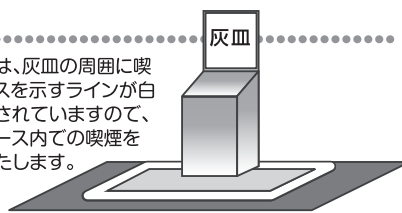

①쓰레기는 쓰레기통에 버리거나 집에 가지고 돌아갑니다.

②애완 동물 산책시에는 오물은 집에 가지고 돌아갑니다.

위반자에게는 경고하고, 경고에 따르지 않을 경우에는 2,000엔의 과태료가 부과됩니다.

美化推進重点地区・路上喫煙等禁止区域

○市では、路上喫煙等による被害の防止や、きれいで快適な生活環境の確保など、安心して快適に過ごせるまちを実現するため、「宇都宮市路上喫煙等による被害の防止に関する条例」、「宇都宮市みんなでごみのないきれいなまちをつくる条例」を制定しました。

美化推進重点地区

- ・ Beautification Promotion Area
- ・ 美化重点推進地区
- ・ 미화 추진 중점 지구

●この地区では、以下のルールを守りましょう。

- ①ごみはゴミ箱に捨てるか、自宅へ持ち帰りましょう。
- ②ペットの散歩の際には、フンは自宅へ持ち帰りましょう。

※違反者には警告し、警告に従わない場合には、2,000円の過料が科せられます。

路上喫煙等禁止区域

- ・ Street smoking prohibited Area
- ・ 禁止路上吸烟区域
- ・ 노상 흡연 등 금지 구역

●この区域では、喫煙所を除き、たばこを吸うことができません。
※違反者には、2,000円の過料が科せられます。

喫煙所

- ・ Smoking Corner
- ・ 吸烟地点
- ・ 흡연소

喫煙所では、灰皿の周囲に喫煙スペースを示すラインが白線等で示されていますので、そのスペース内での喫煙をお願いいたします。

※地図上の広さと実際のスペースの広さは異なります。

※このチラシの基本デザインとシンボルマークは、宇都宮メディアアート専門学校の実生の方々のご協力により作成されました。