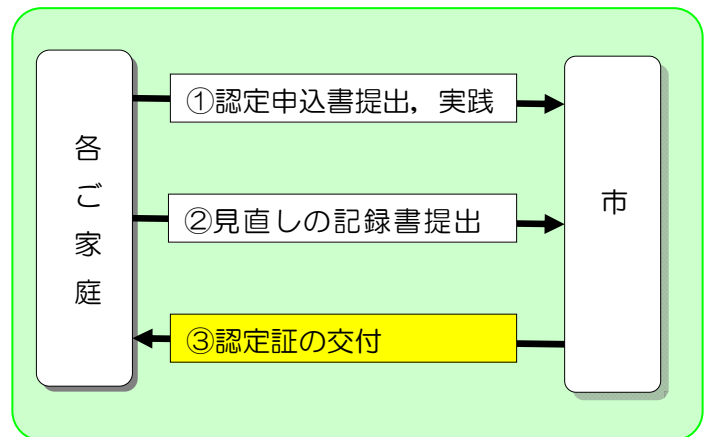

「みやエコファミリー（家庭版環境ISO）ハンドブック」に基づき、リビングやキッチン、浴室・洗面所などで実践する具体的な環境にやさしい取組項目を選び、市に認定申込をします。そして、選んだ取組項目を3カ月間実践します。

②「見直しの記録書」の提出

実践内容を「見直しの記録書」として市に報告します。

③認定証の交付

その報告により、環境にやさしい生活と認めた家庭に「みやエコファミリー認定証」を交付します。

*「みやエコファミリー（家庭版環境ISO）ハンドブック」は、みやエコファミリー協力店、市役所環境政策課（12階）、上河内・河内地域自治センター、各地区市民センター、出張所に置いてあります。

みやエコファミリーにはこんな特典が

*認定証をみやエコファミリー協力店に提示し、「みやエコファミリースタンプカード」を受け取ってください。

①②スタンプカードへの押印

お買い物時にマイバッグを持参して、レジ袋を断った場合、店頭でスタンプカードにスタンプを1個押印します。

③④エコグッズと買い物券を受領

スタンプカードに50個の押印がたまったら、協力店店頭でエコグッズと買い物券等（100円相当分）の特典が受けられます。