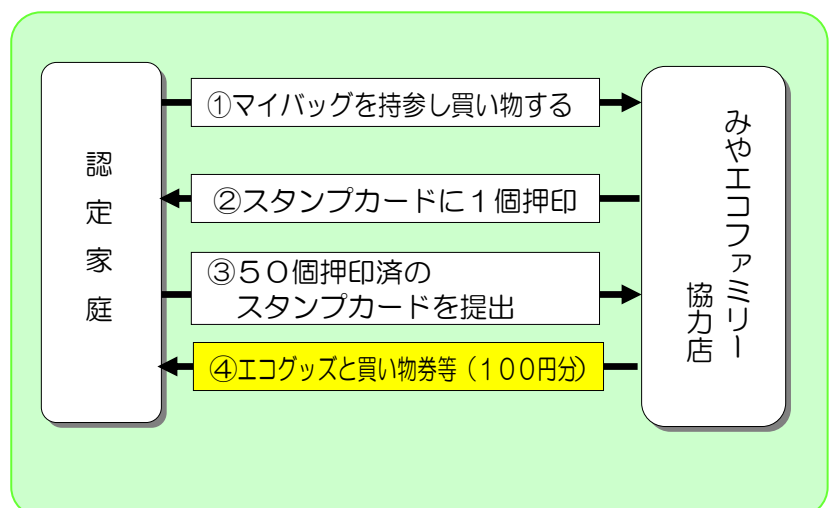

「みやエコファミリー（家庭版環境ISO）ハンドブック」に基づき、リビングやキッチン、浴室・洗面所などで実践する具体的な環境にやさしい取組項目を選び、市に認定申込をします。そして、選んだ取組項目を3カ月間実践します。

②「見直しの記録書」の提出

実践内容を「見直しの記録書」として市に報告します。

③認定証の交付

その報告により、環境にやさしい生活と認めた家庭に「みやエコファミリー認定証」を交付します。

*「みやエコファミリー（家庭版環境ISO）ハンドブック」は、みやエコファミリー協力店、市役所環境政策課（12階）、上河内・河内地域自治センター、各地区市民センター、出張所に置いてあります。

みやエコファミリーにはこんな特典が

*認定証をみやエコファミリー協力店に提示し、「みやエコファミリースタンプカード」を受け取ってください。

①②スタンプカードへの押印

お買い物時にマイバッグを持参して、レジ袋を断った場合、店頭でスタンプカードにスタンプを1個押印します。

③④エコグッズと買い物券を受領

スタンプカードに50個の押印がたまったら、協力店店頭でエコグッズと買い物券等（100円相当分）の特典が受けられます。

*みやエコファミリー協力店については裏面をご覧ください。

詳しくは、
宇都宮市環境部環境政策課（Tel.632-2409）
までお問い合わせください。

みやエコファミリー協力店一覧

（平成23年4月1日現在）

協 力 店 名		市内店舗数
とちぎコープ 生活協同組合	コープ越戸店, コープ鶴田店, コープ金井台店,	3
オータニ	鶴田店, 雀宮店, 平松店, 宇都宮駅東店, 御幸ヶ原店, 野沢店, 江曾島店, 戸祭店, 五代店, 岡本店, 宝井店, 明保店	12
たいらや	プライムマート築瀬店, 平松店, 石井店, 宝木店, 若草店, 鶴田店, 滝谷店, 西川田店, 五代店, プライムマート緑店, 岡本店, 今泉新町店	12
かましん	清原テクノ店, 南団地店, 駅東店, 豊郷台店, 戸祭店, 雀宮店, 平松本町店	7
サンユー	ビッグサンユー生鮮店, 戸祭台店, 御幸ヶ原 店, 山本店, 岩曾店, 奈坪店, 上河内店	7