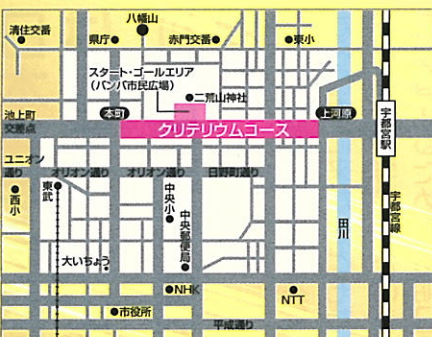

スポーツ振興課 028(632)2736
<http://www.japancup.gr.jp/2010/>