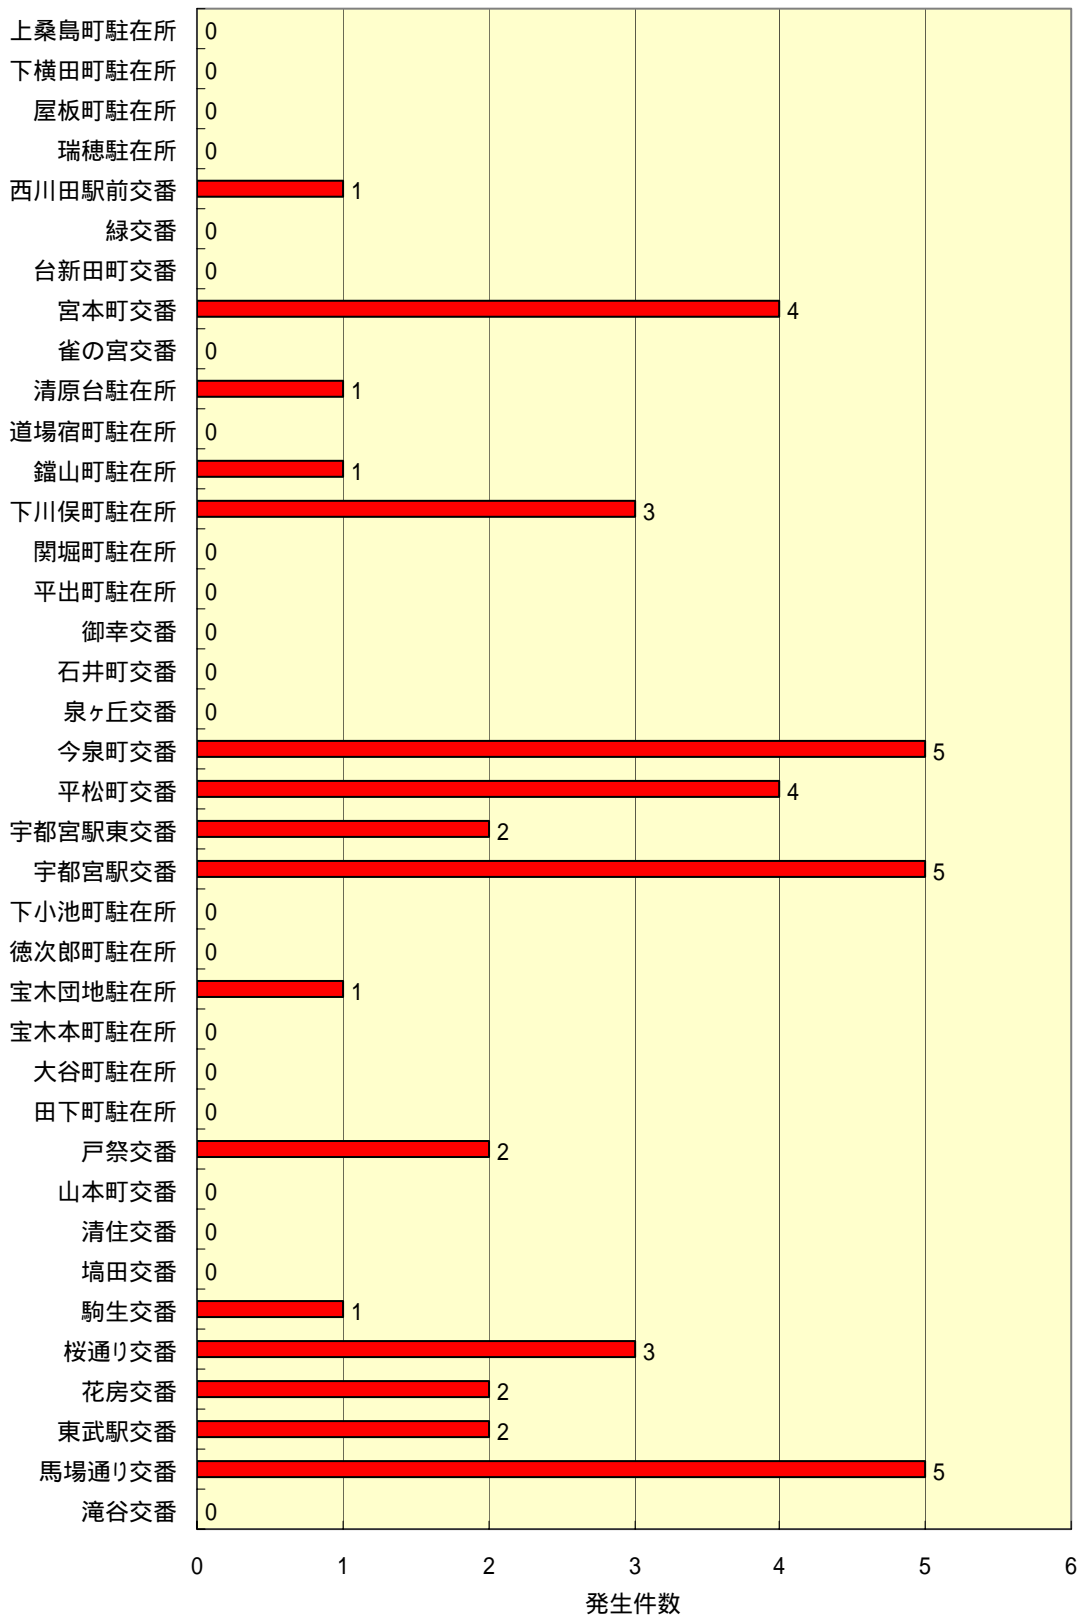

交番・駐在所別 空き巣 発生件数 平成18年12月末

交番・駐在所別 乗物盗 発生件数 平成18年12月末

交番・駐在所別 ひったくり 発生件数 平成18年12月末

交番・駐在所別 車上ねらい 発生件数 平成18年12月末

交番・駐在所別 わいせつ 発生件数 平成18年12月末

## 交番・駐在所別 身近な犯罪発生件数 平成18年12月末