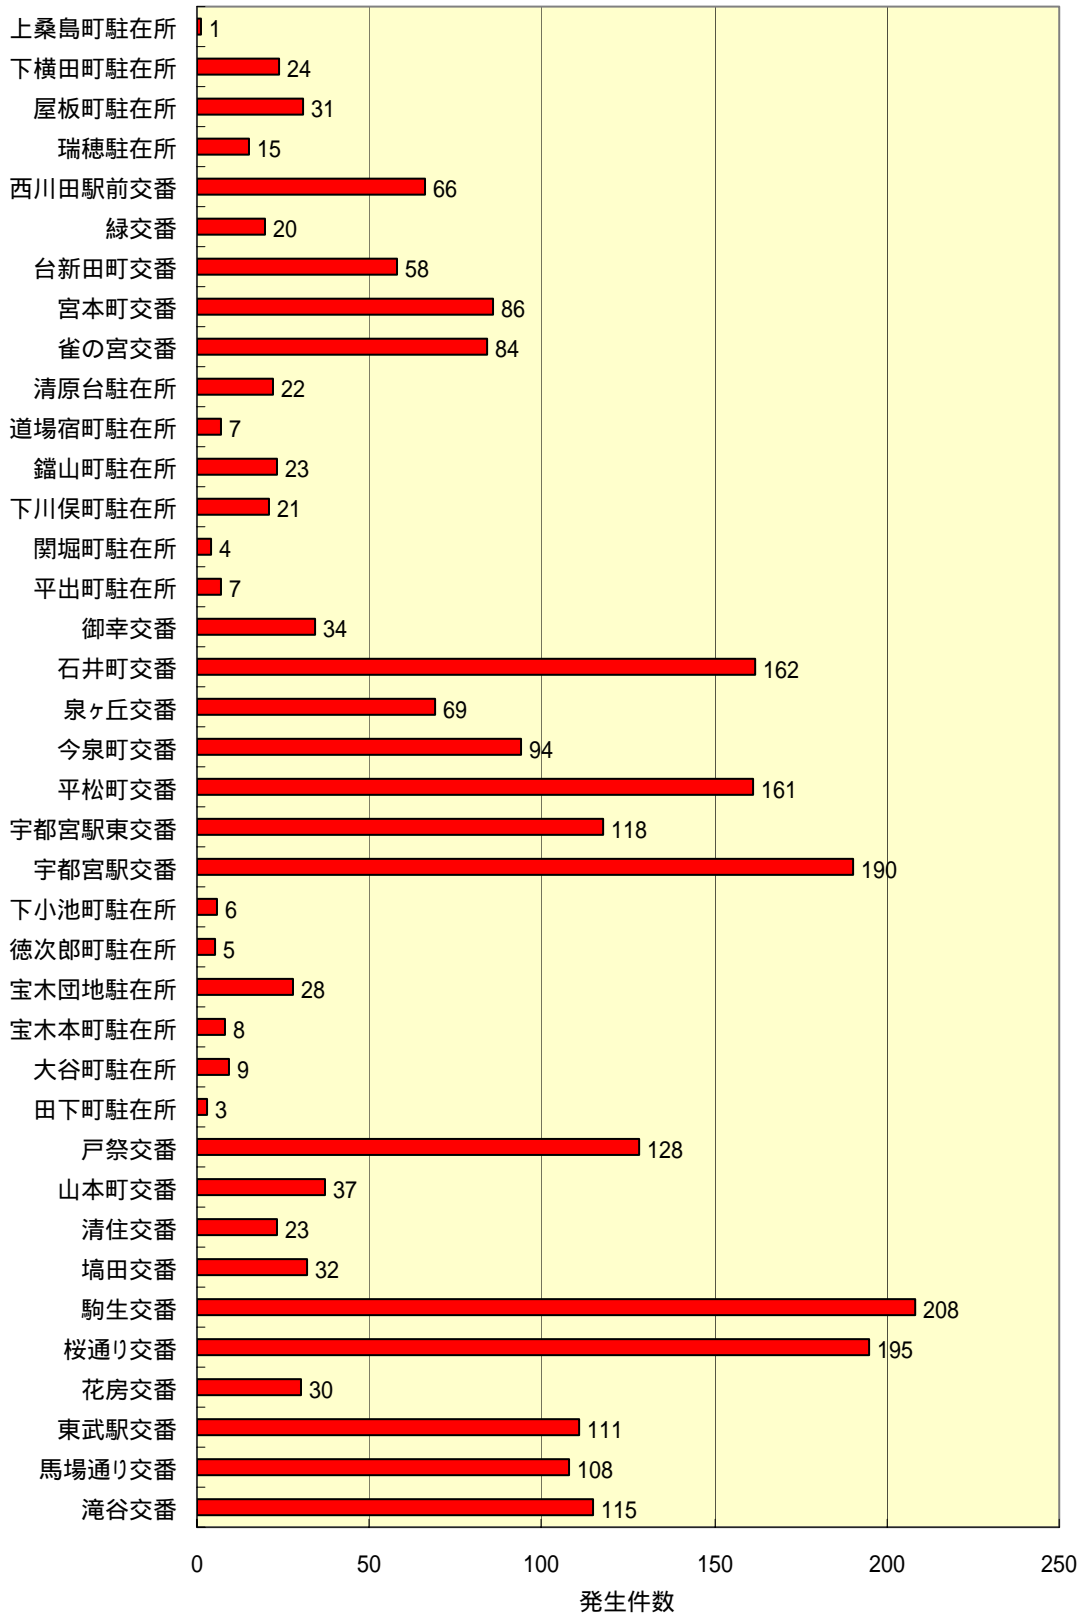

交番・駐在所別 空き巣 発生件数 平成18年12月末

交番・駐在所別 乗物盗 発生件数 平成18年12月末

交番・駐在所別 ひったくり 発生件数 平成18年12月末

交番・駐在所別 車上ねらい 発生件数 平成18年12月末

交番・駐在所別 わいせつ 発生件数 平成18年12月末

## 交番・駐在所別 身近な犯罪発生件数 平成18年12月末