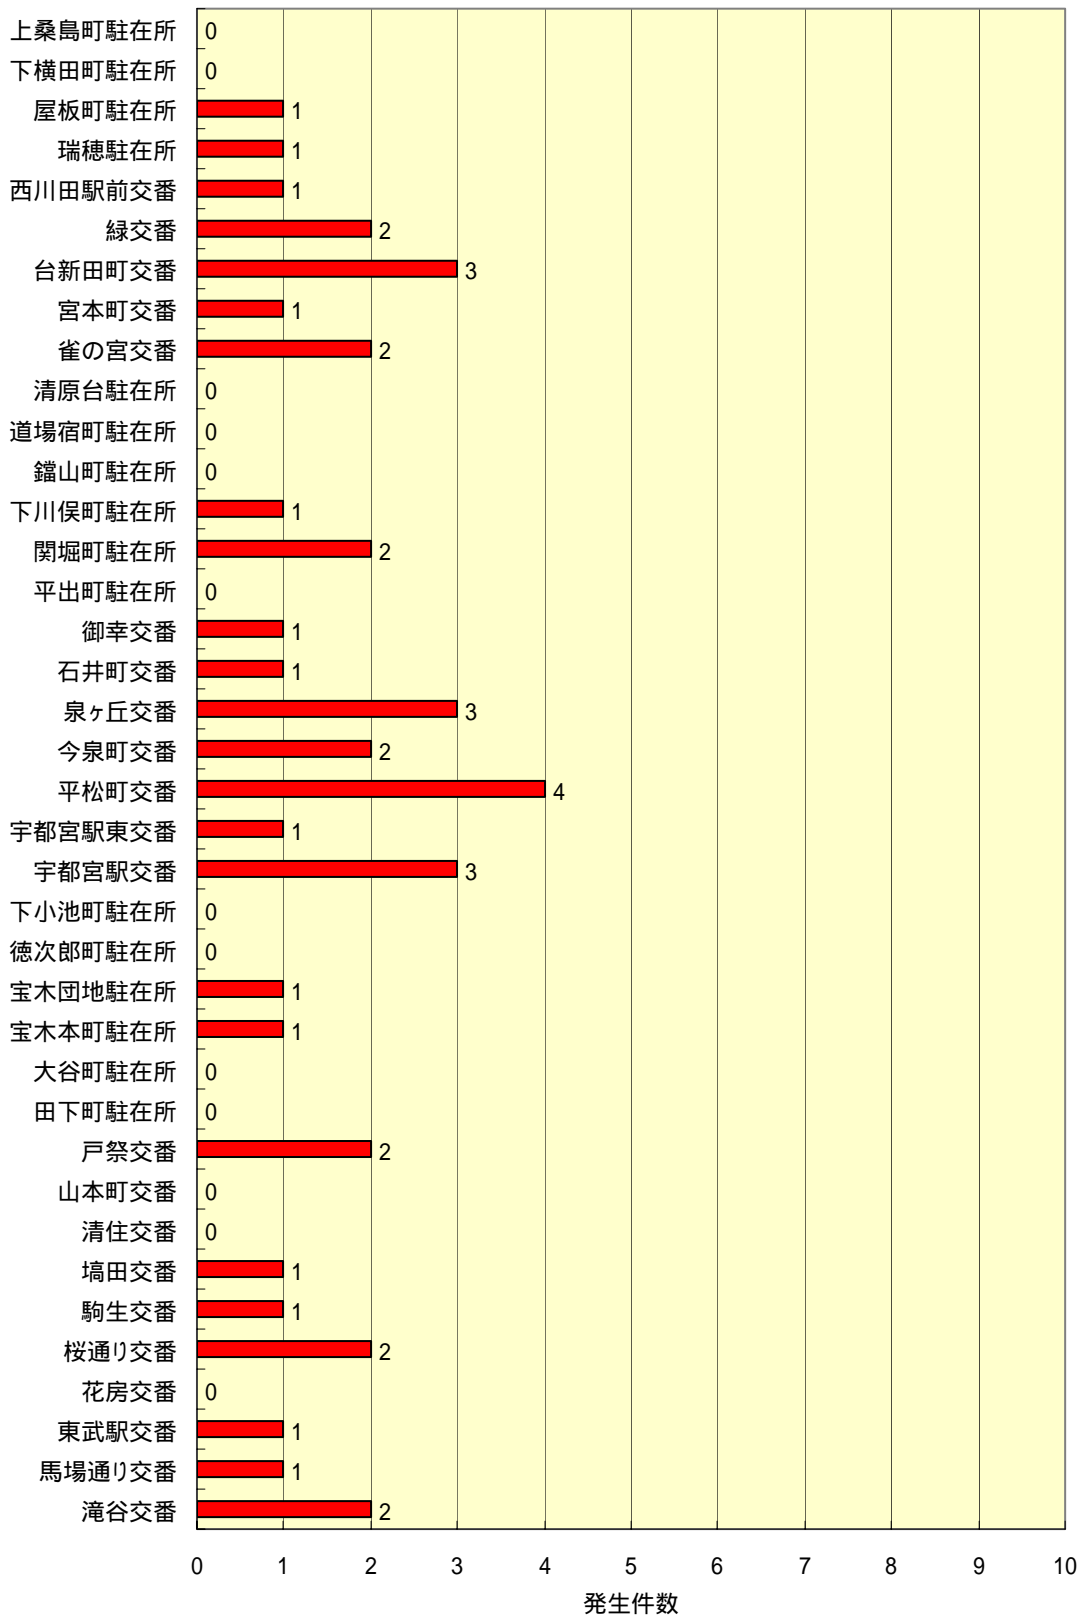

交番・駐在所別 空き巣 発生件数 平成18年12月末

交番・駐在所別 乗物盗 発生件数 平成18年12月末

交番・駐在所別 ひったくり 発生件数 平成18年12月末

交番・駐在所別 車上ねらい 発生件数 平成18年12月末

交番・駐在所別 わいせつ 発生件数 平成18年12月末

## 交番・駐在所別 身近な犯罪発生件数 平成18年12月末