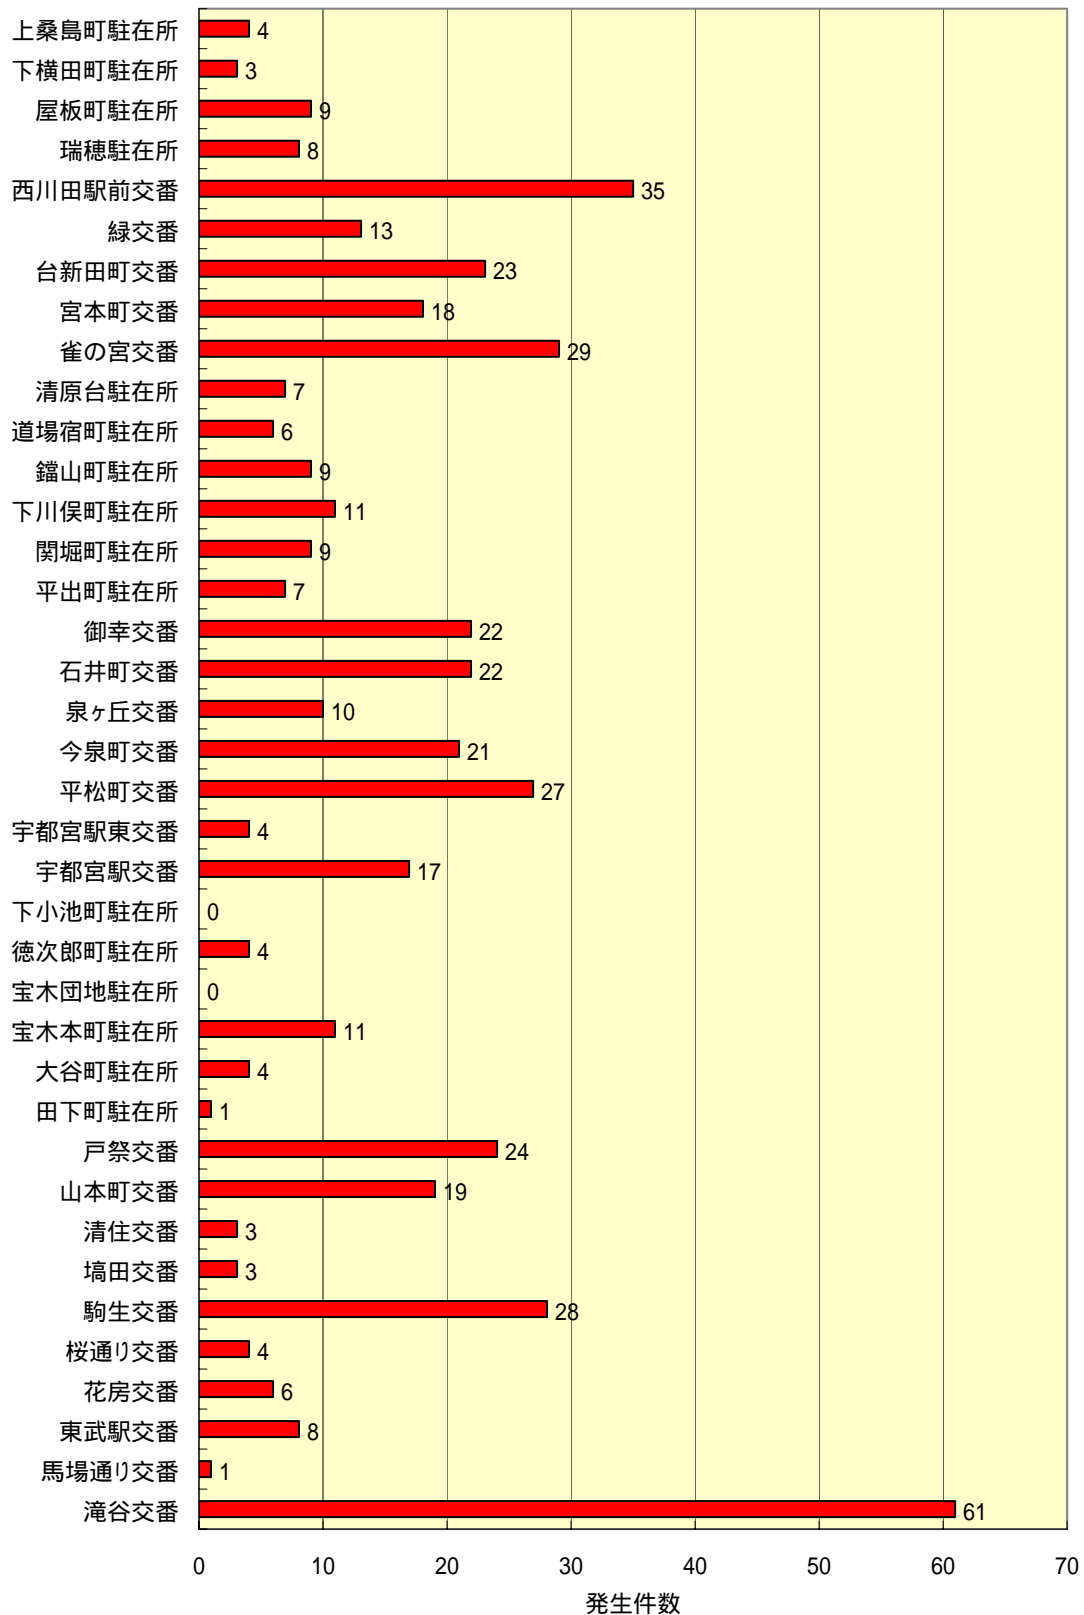

交番・駐在所別 空き巣 発生件数 平成18年12月末

交番・駐在所別 乗物盗 発生件数 平成18年12月末

交番・駐在所別 ひったくり 発生件数 平成18年12月末

交番・駐在所別 車上ねらい 発生件数 平成18年12月末

交番・駐在所別 わいせつ 発生件数 平成18年12月末

## 交番・駐在所別 身近な犯罪発生件数 平成18年12月末