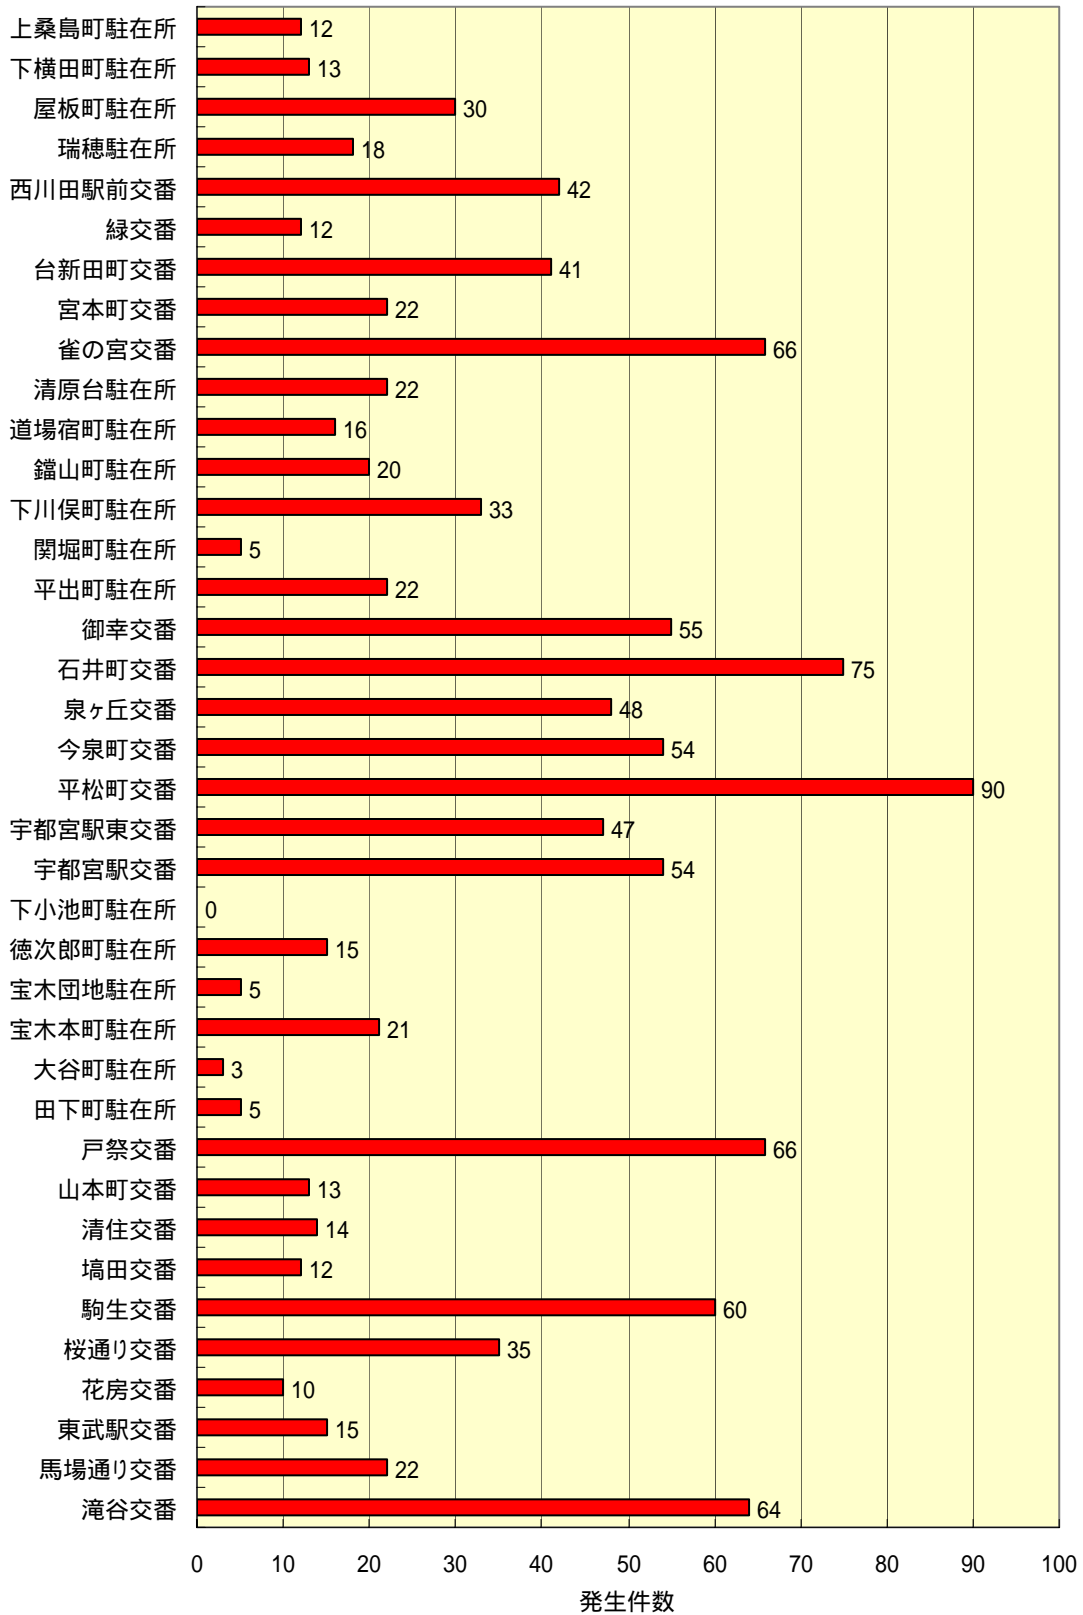

交番・駐在所別 空き巣 発生件数 平成18年12月末

交番・駐在所別 乗物盗 発生件数 平成18年12月末

交番・駐在所別 ひったくり 発生件数 平成18年12月末

交番・駐在所別 車上ねらい 発生件数 平成18年12月末

交番・駐在所別 わいせつ 発生件数 平成18年12月末

## 交番・駐在所別 身近な犯罪発生件数 平成18年12月末