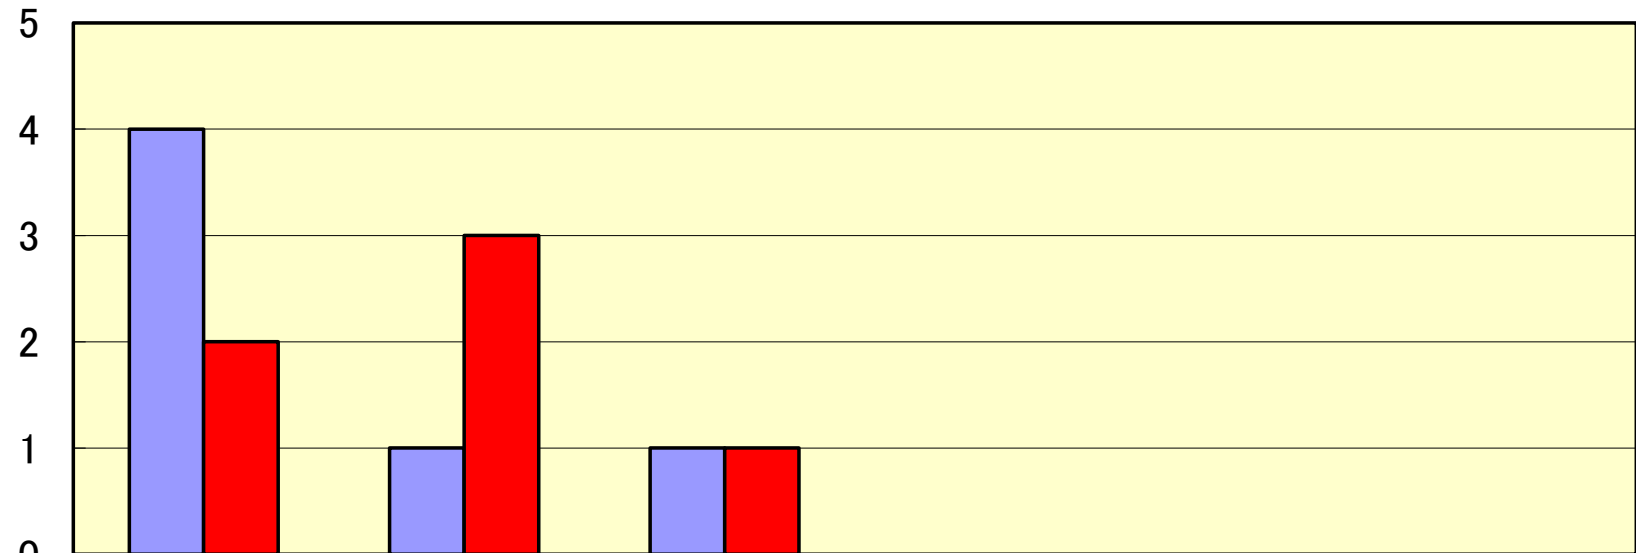

下小倉駐在所管内

件数

■平成23年4月末

■平成24年4月末

全侵入窃盗

乗物盗

車上ねらい

ひったくり