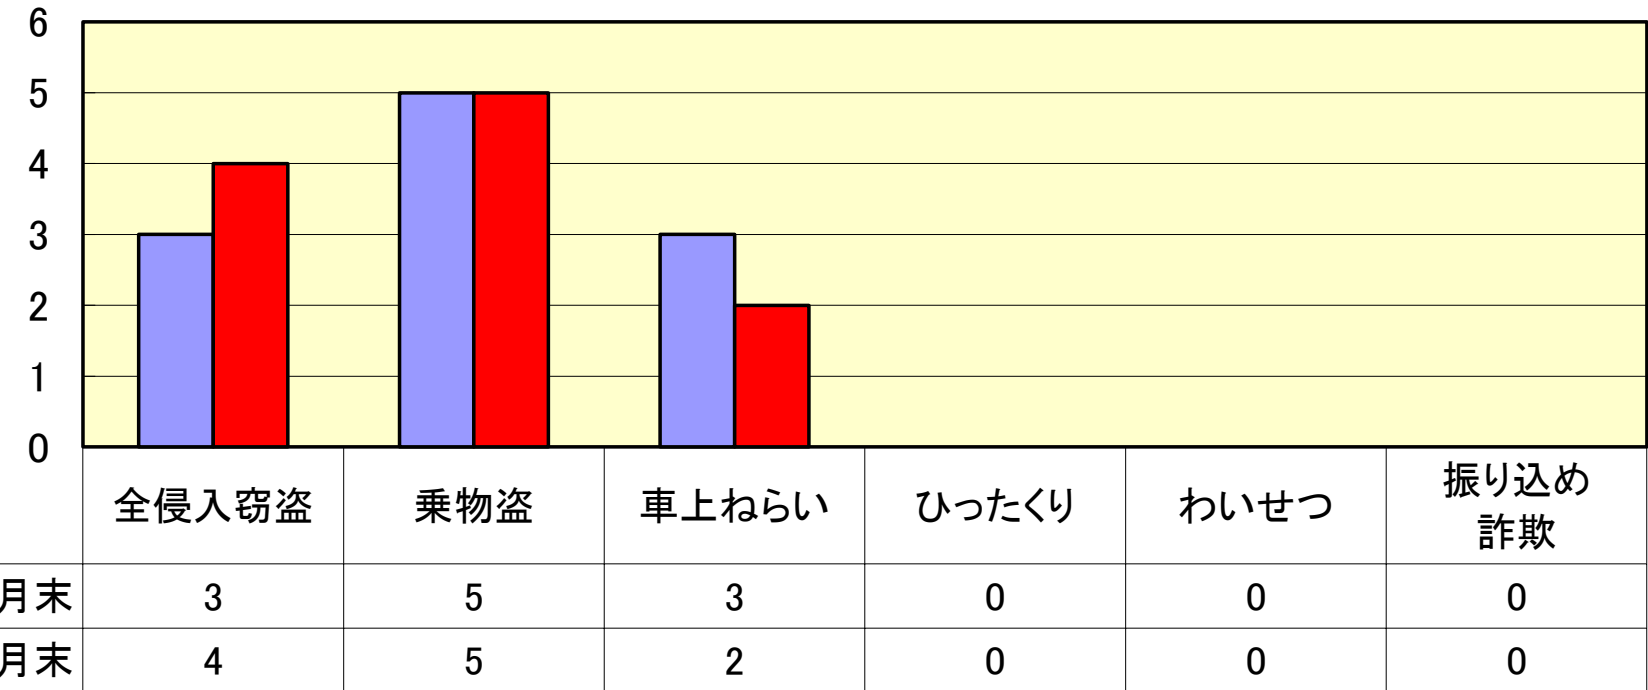

インターパーク交番管内

件数

※H23.3.22から新設(瑞穂駐在所と屋板駐在所を統合)

※H23.6月発生分以降の累計