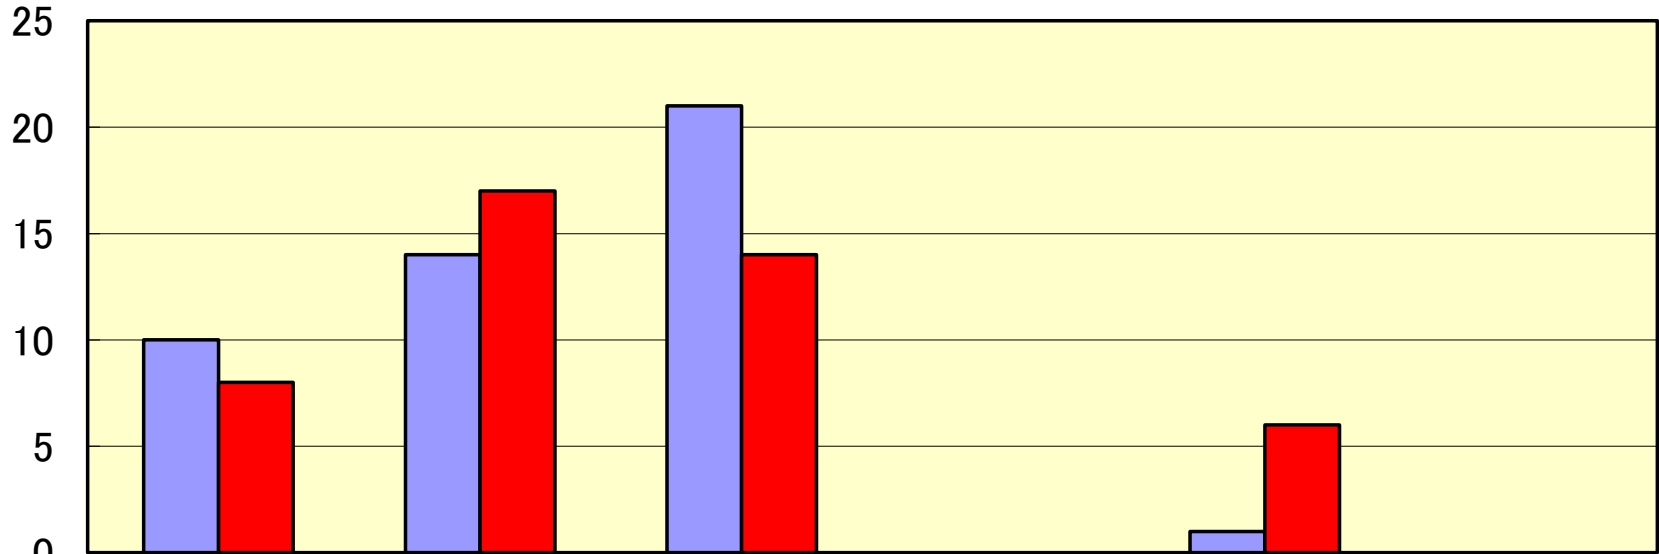

駒生交番管内

件数

■平成23年4月末	10	14	21	0	1	0
■平成24年4月末	8	17	14	0	6	0