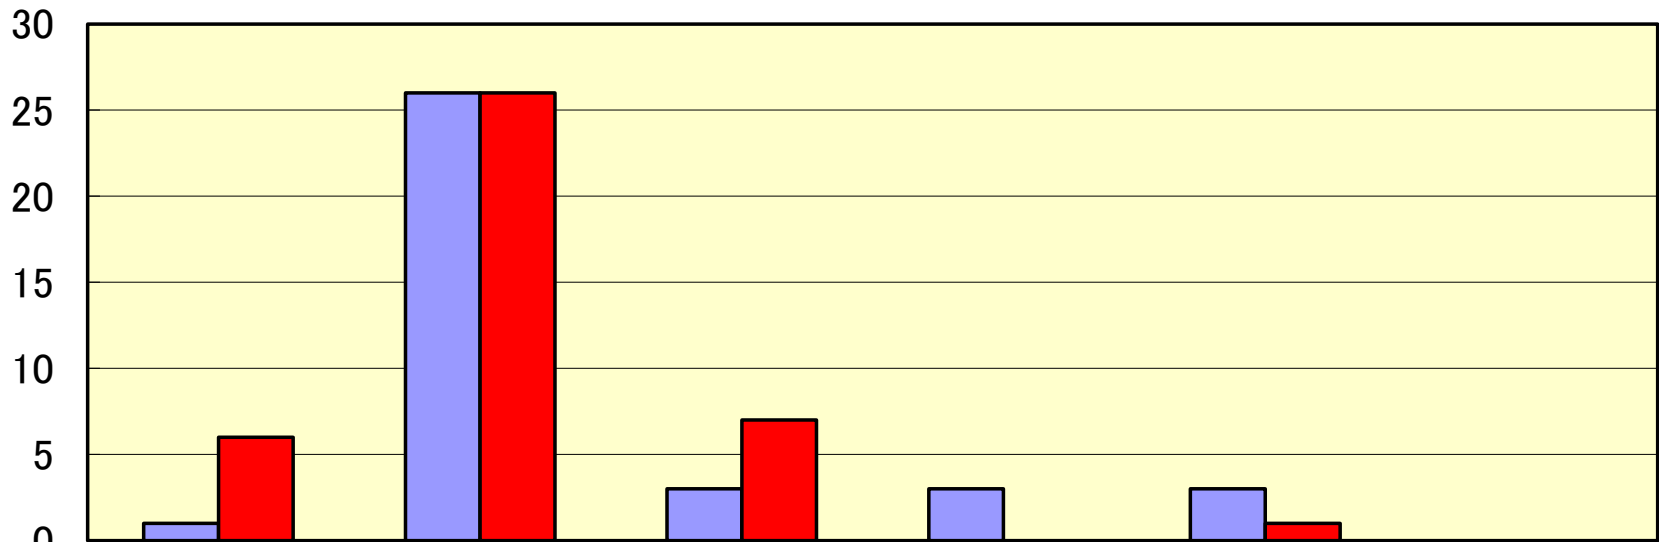

桜通り交番管内

件数

■平成23年4月末	1	26	3	3	3	0
■平成24年4月末	6	26	7	0	1	0