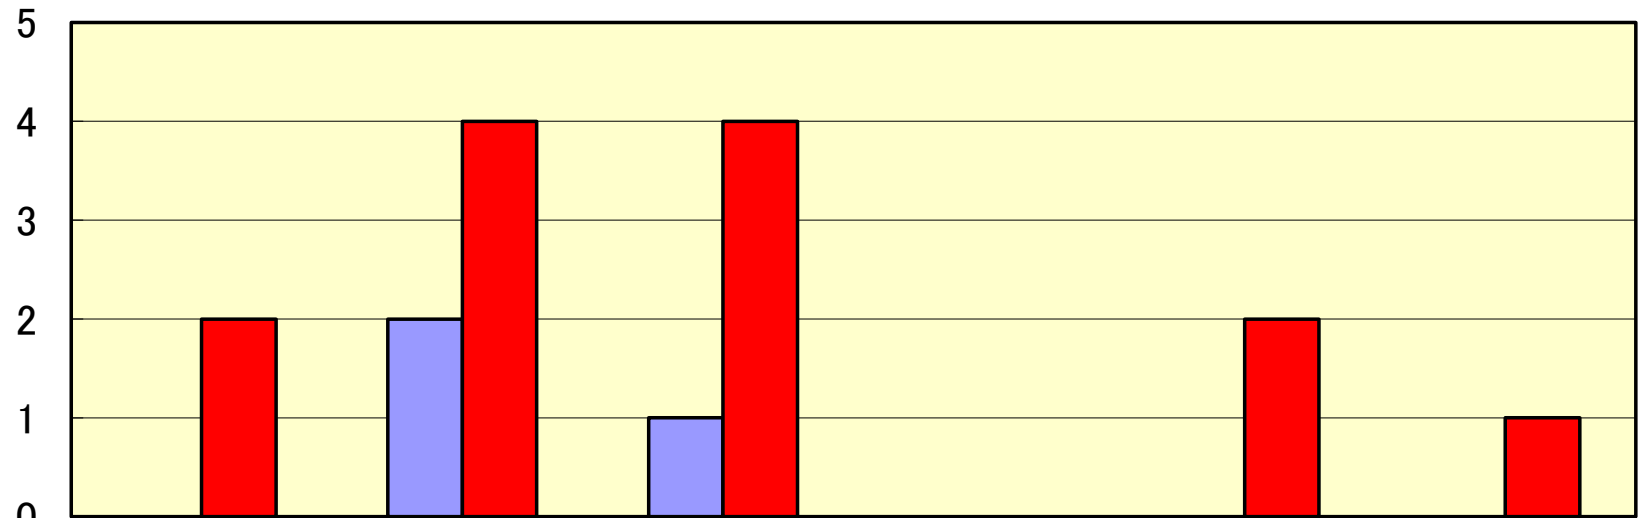

宝木本町駐在所管内

件数

	全侵入窃盗	乗物盗	車上ねらい	ひったくり	わいせつ	振り込め詐欺
■平成23年4月末	0	2	1	0	0	0
■平成24年4月末	2	4	4	0	2	1