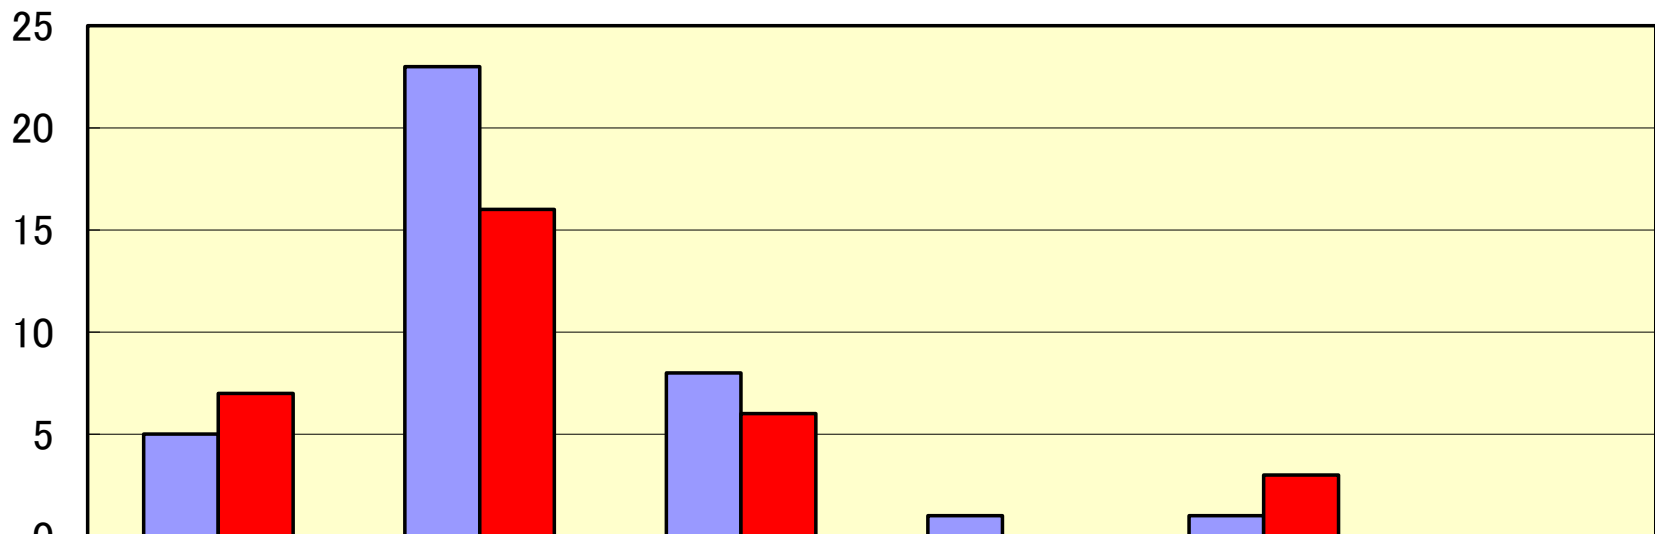

戸祭交番管内

件数

■平成23年4月末

■平成24年4月末

	全侵入窃盗	乗物盗	車上ねらい	ひったくり	わいせつ	振り込め詐欺
平成23年4月末	5	23	8	1	1	0
平成24年4月末	7	16	6	0	3	0