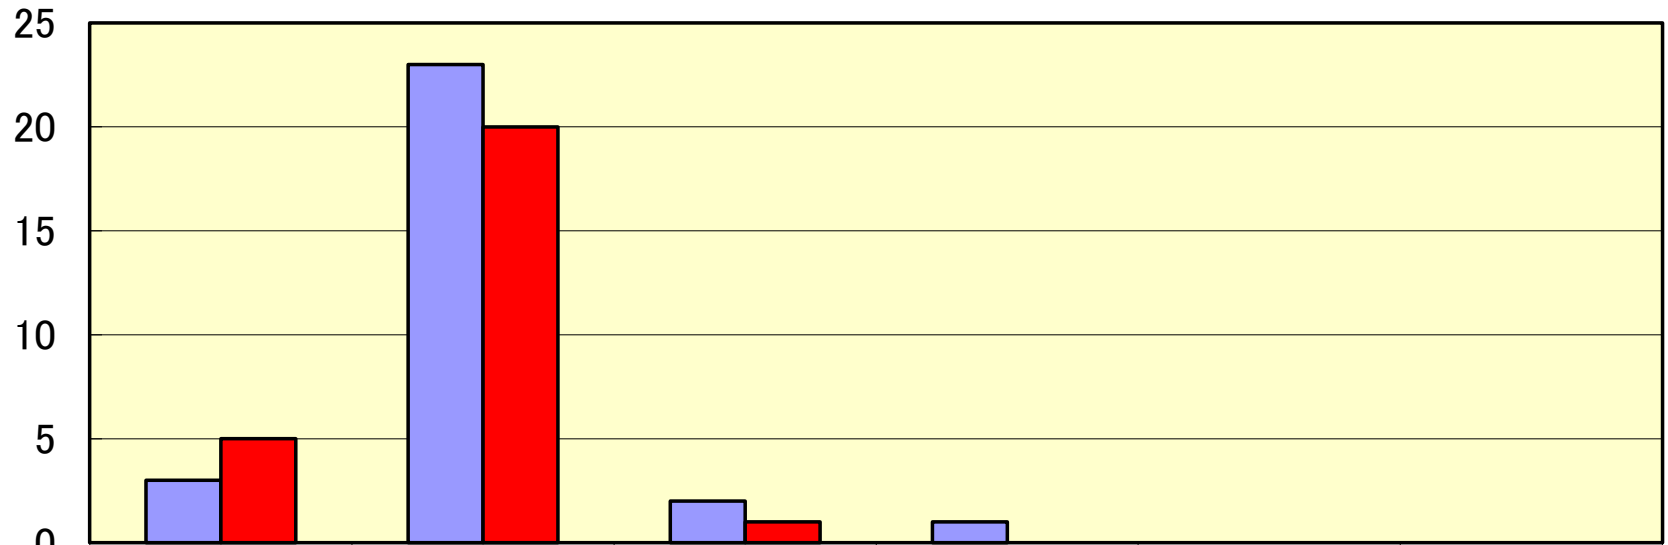

東武駅交番管内

件数

	全侵入窃盗	乗物盗	車上ねらい	ひったくり	わいせつ	振り込め詐欺
■平成23年4月末	3	23	2	1	0	0
■平成24年4月末	5	20	1	0	0	0