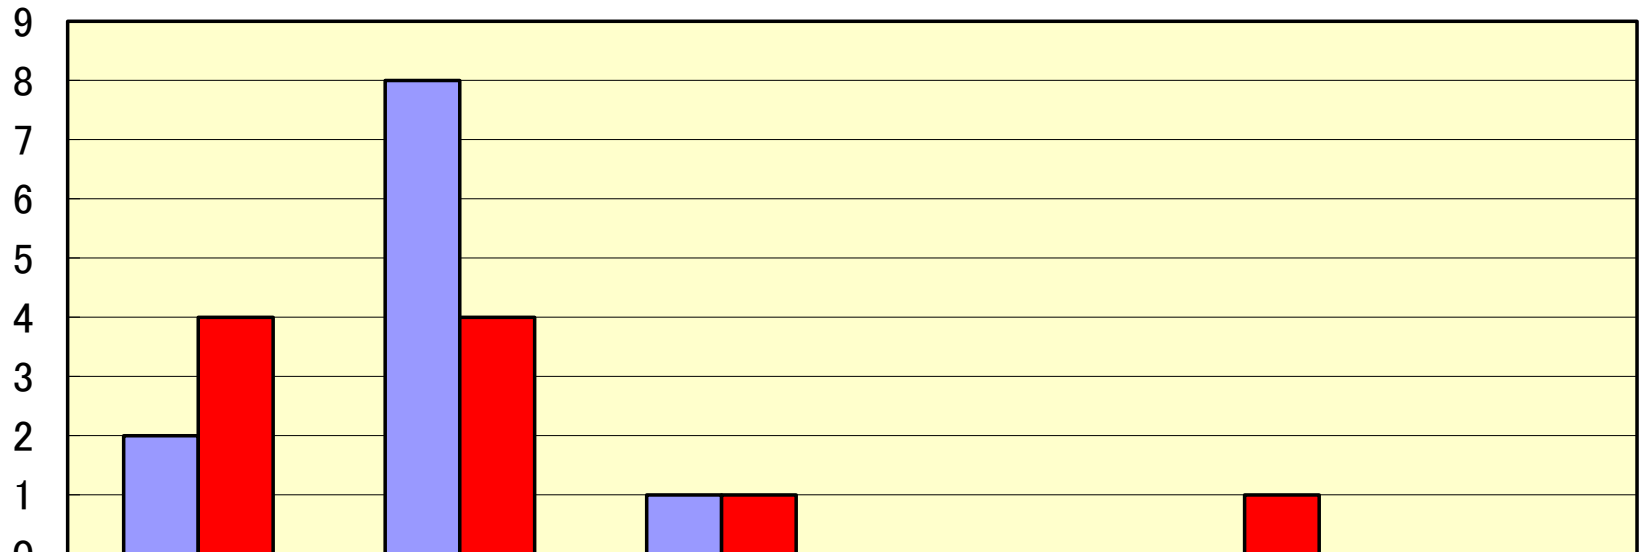

山本町交番管内

件数

■平成23年4月末

2

8

1

0

0