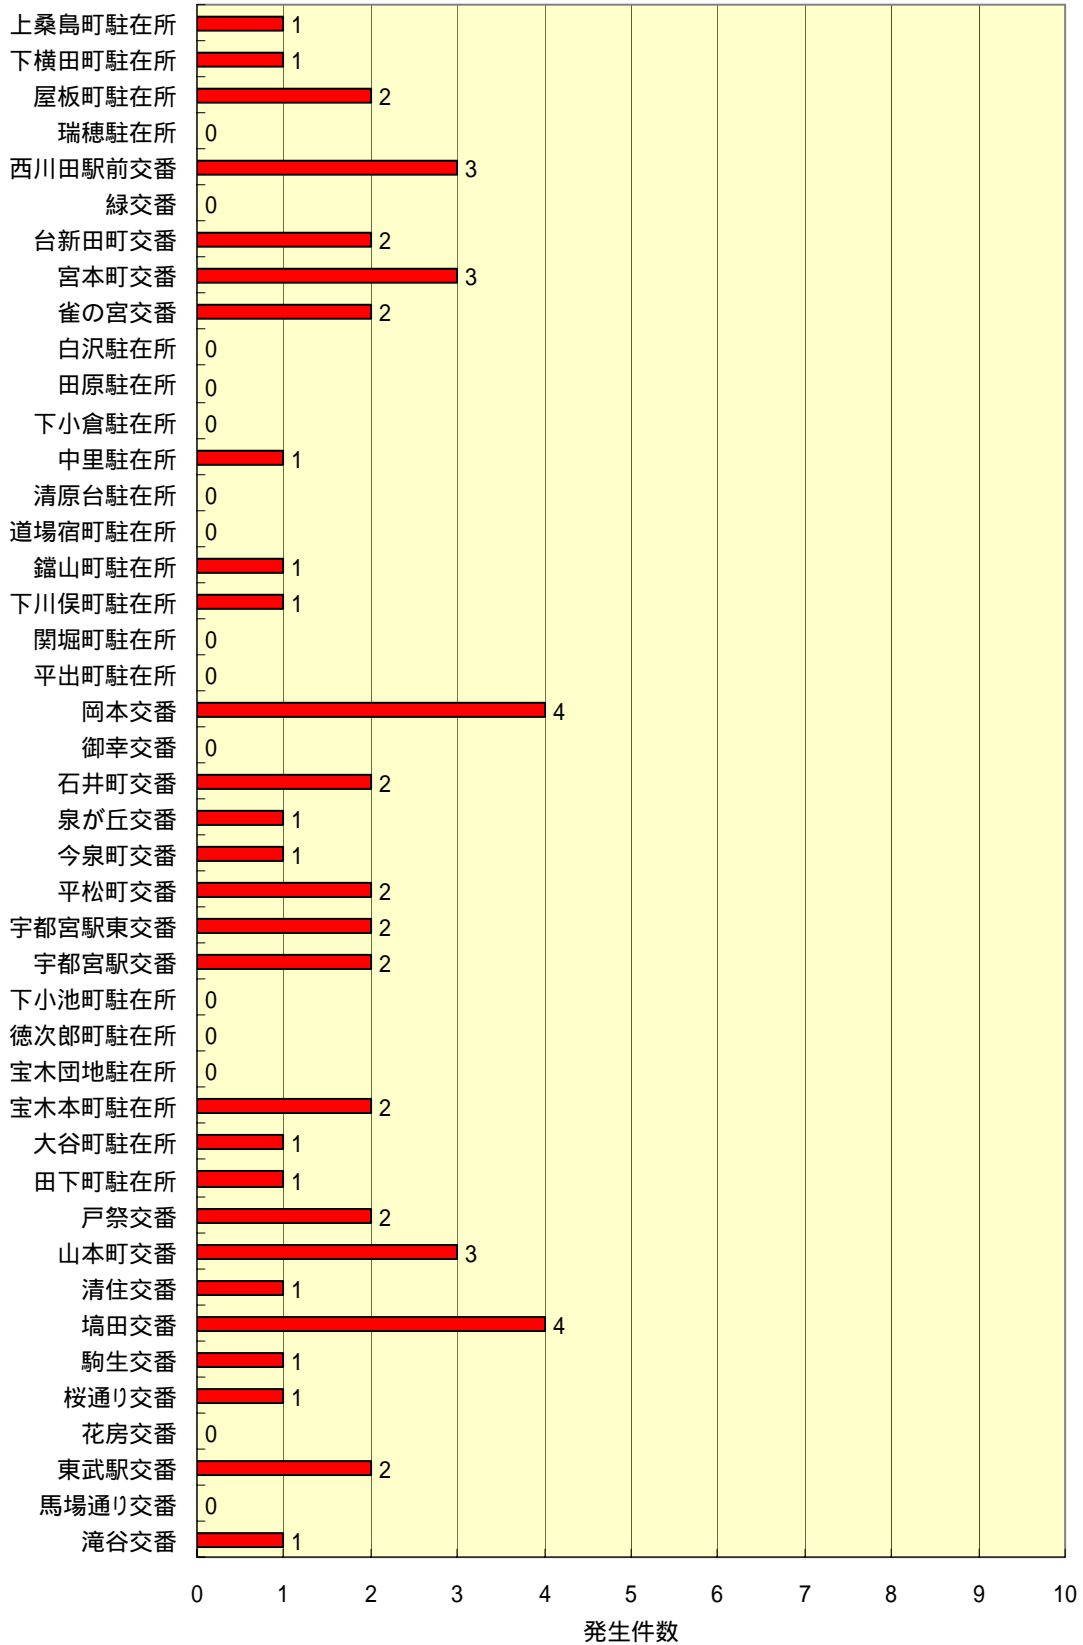

交番・駐在所別 空き巣 発生件数 平成19年12月末

交番・駐在所別 乗物盗 発生件数 平成19年12月末

交番・駐在所別 ひったくり 発生件数 平成19年12月末

交番・駐在所別 車上ねらい 発生件数 平成19年12月末

交番・駐在所別 わいせつ 発生件数 平成19年12月末

## 交番・駐在所別 身近な犯罪発生件数 平成19年12月末