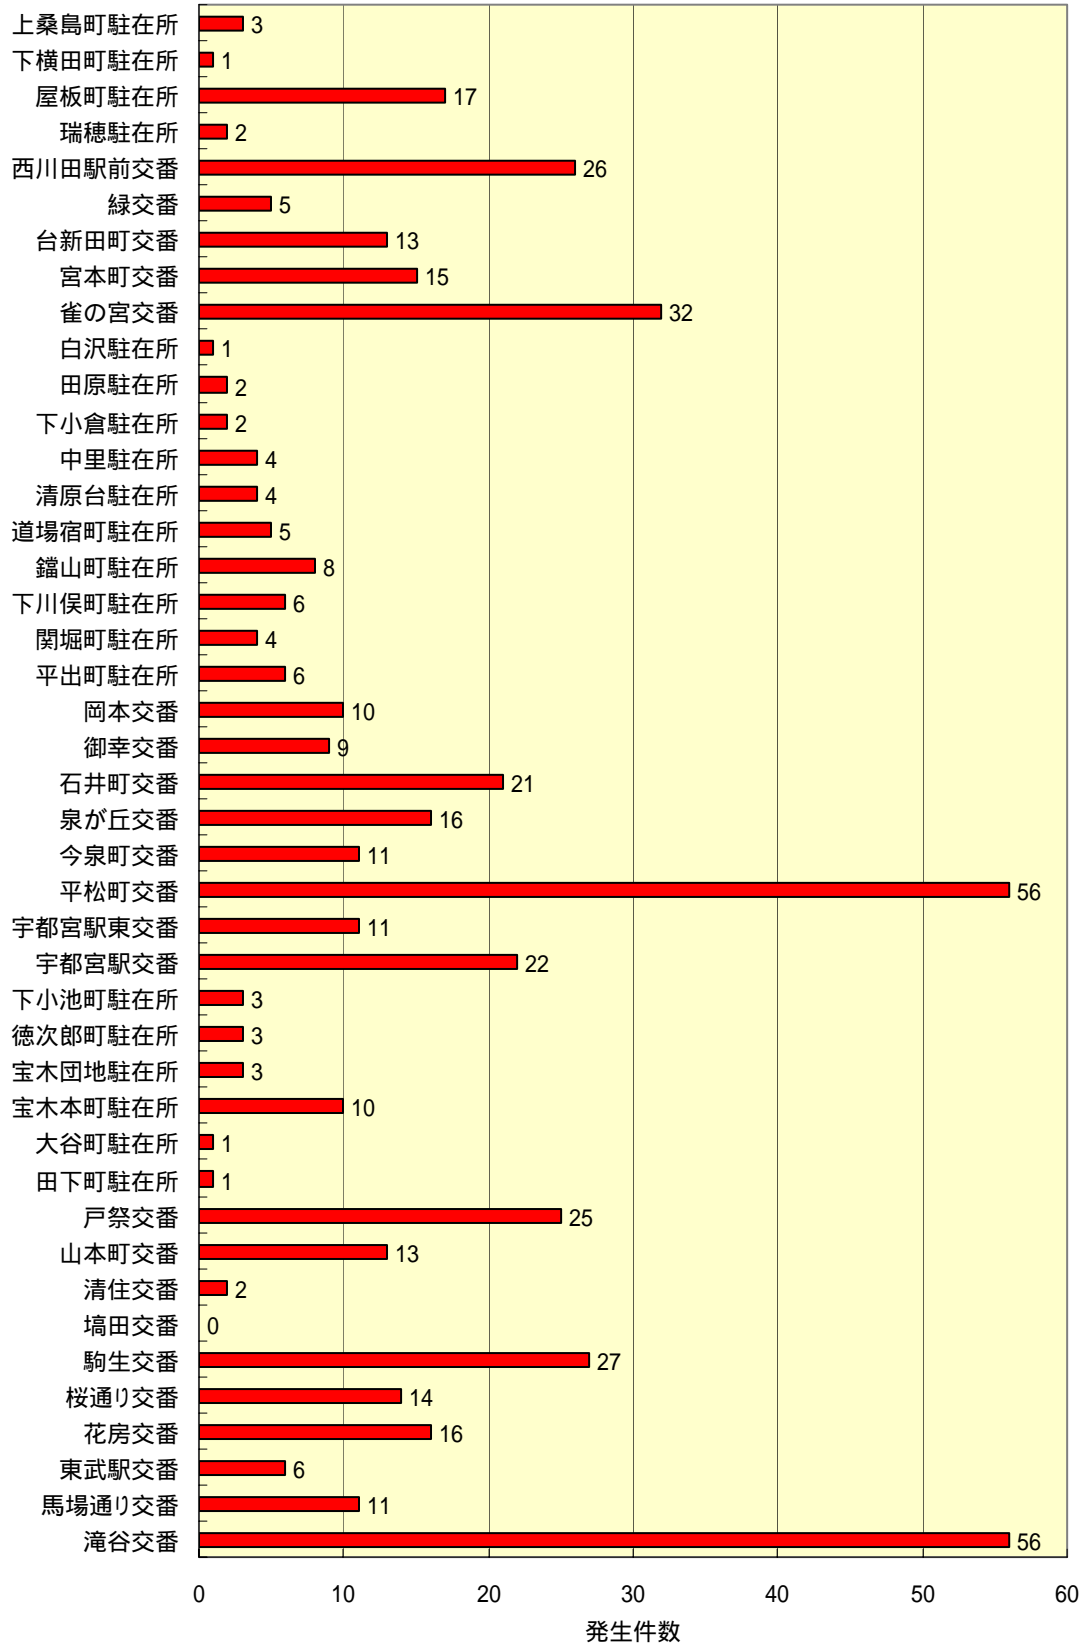

交番・駐在所別 空き巣 発生件数 平成19年12月末

交番・駐在所別 乗物盗 発生件数 平成19年12月末

交番・駐在所別 ひったくり 発生件数 平成19年12月末

交番・駐在所別 車上ねらい 発生件数 平成19年12月末

交番・駐在所別 わいせつ 発生件数 平成19年12月末

## 交番・駐在所別 身近な犯罪発生件数 平成19年12月末