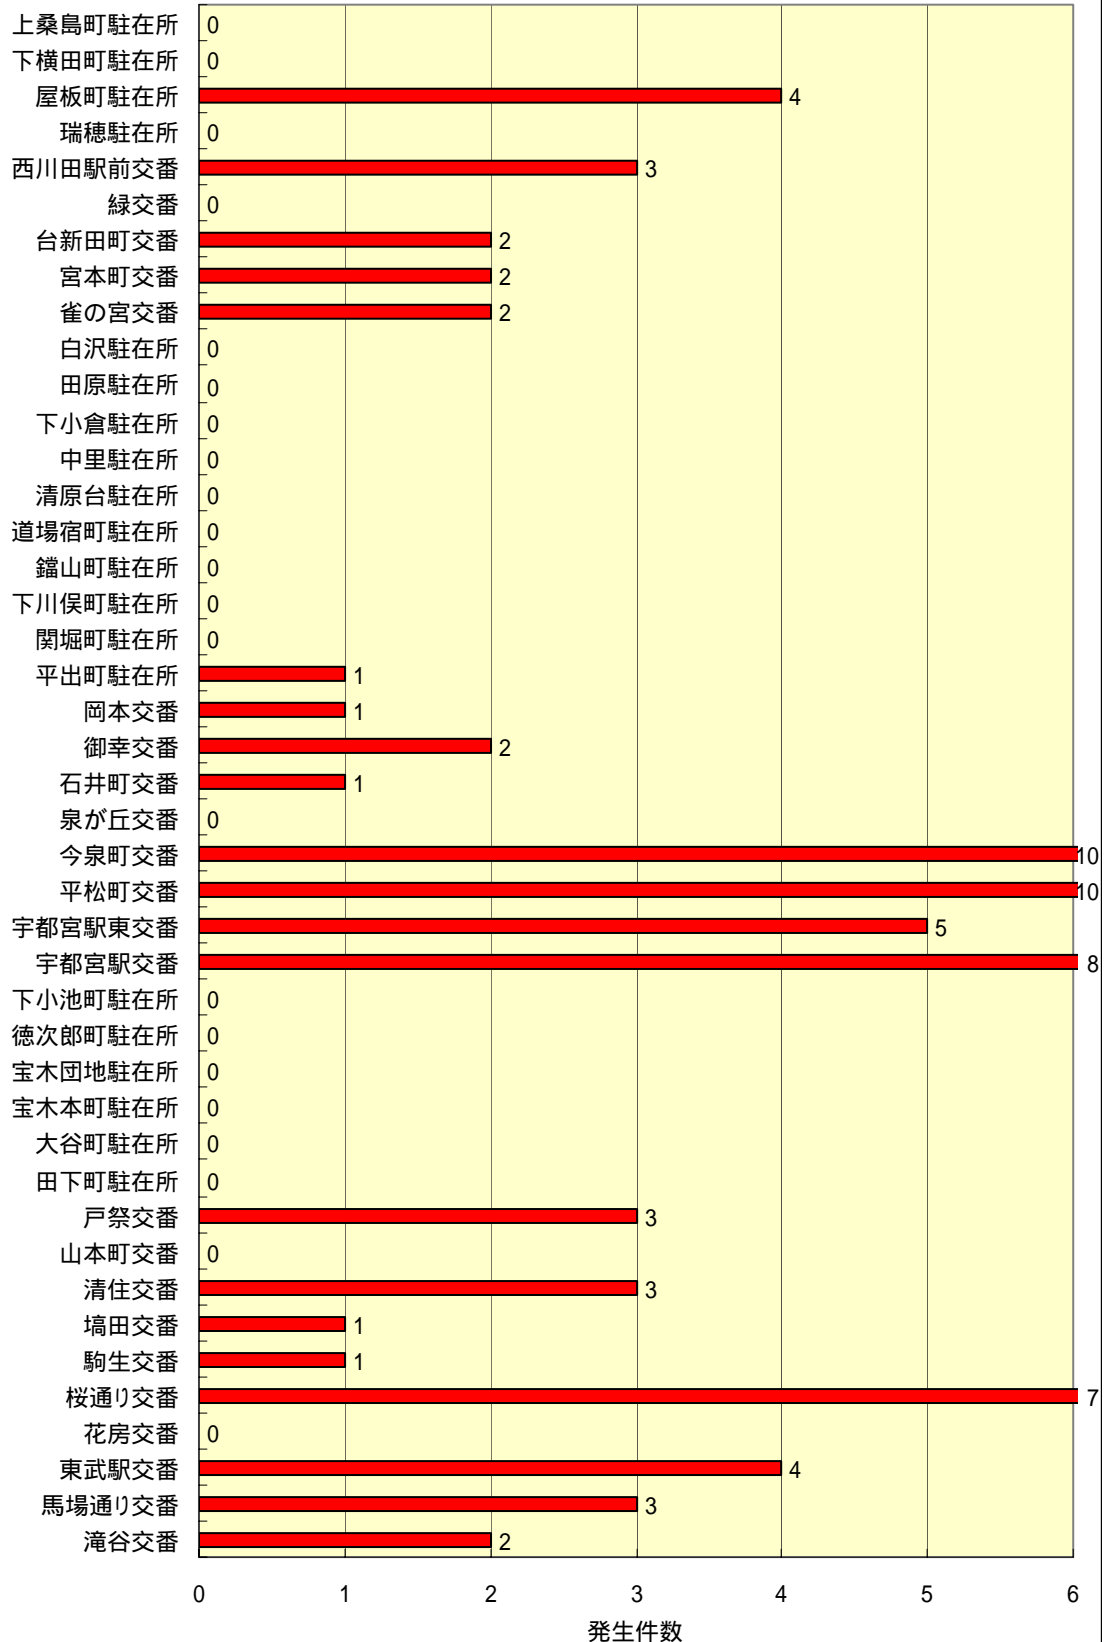

交番・駐在所別 空き巣 発生件数 平成19年12月末

交番・駐在所別 乗物盗 発生件数 平成19年12月末

交番・駐在所別 ひったくり 発生件数 平成19年12月末

交番・駐在所別 車上ねらい 発生件数 平成19年12月末

交番・駐在所別 わいせつ 発生件数 平成19年12月末

## 交番・駐在所別 身近な犯罪発生件数 平成19年12月末