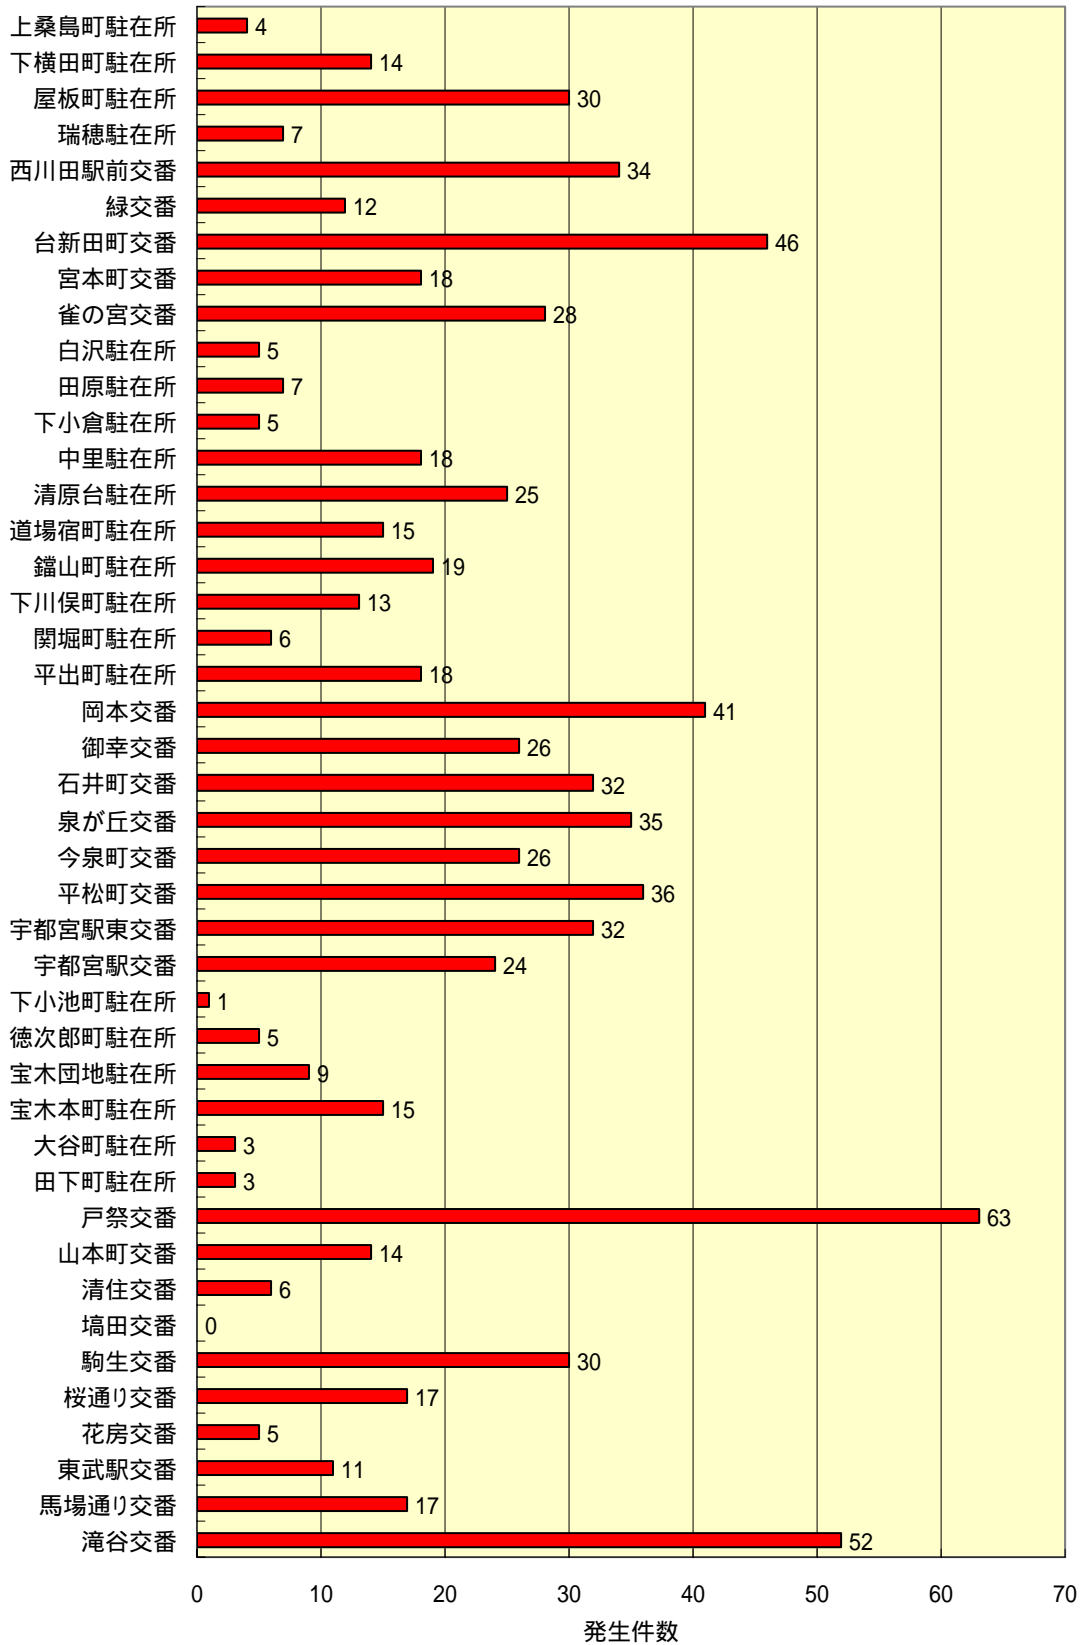

交番・駐在所別 空き巣 発生件数 平成19年12月末

交番・駐在所別 乗物盗 発生件数 平成19年12月末

交番・駐在所別 ひったくり 発生件数 平成19年12月末

交番・駐在所別 車上ねらい 発生件数 平成19年12月末

交番・駐在所別 わいせつ 発生件数 平成19年12月末

## 交番・駐在所別 身近な犯罪発生件数 平成19年12月末