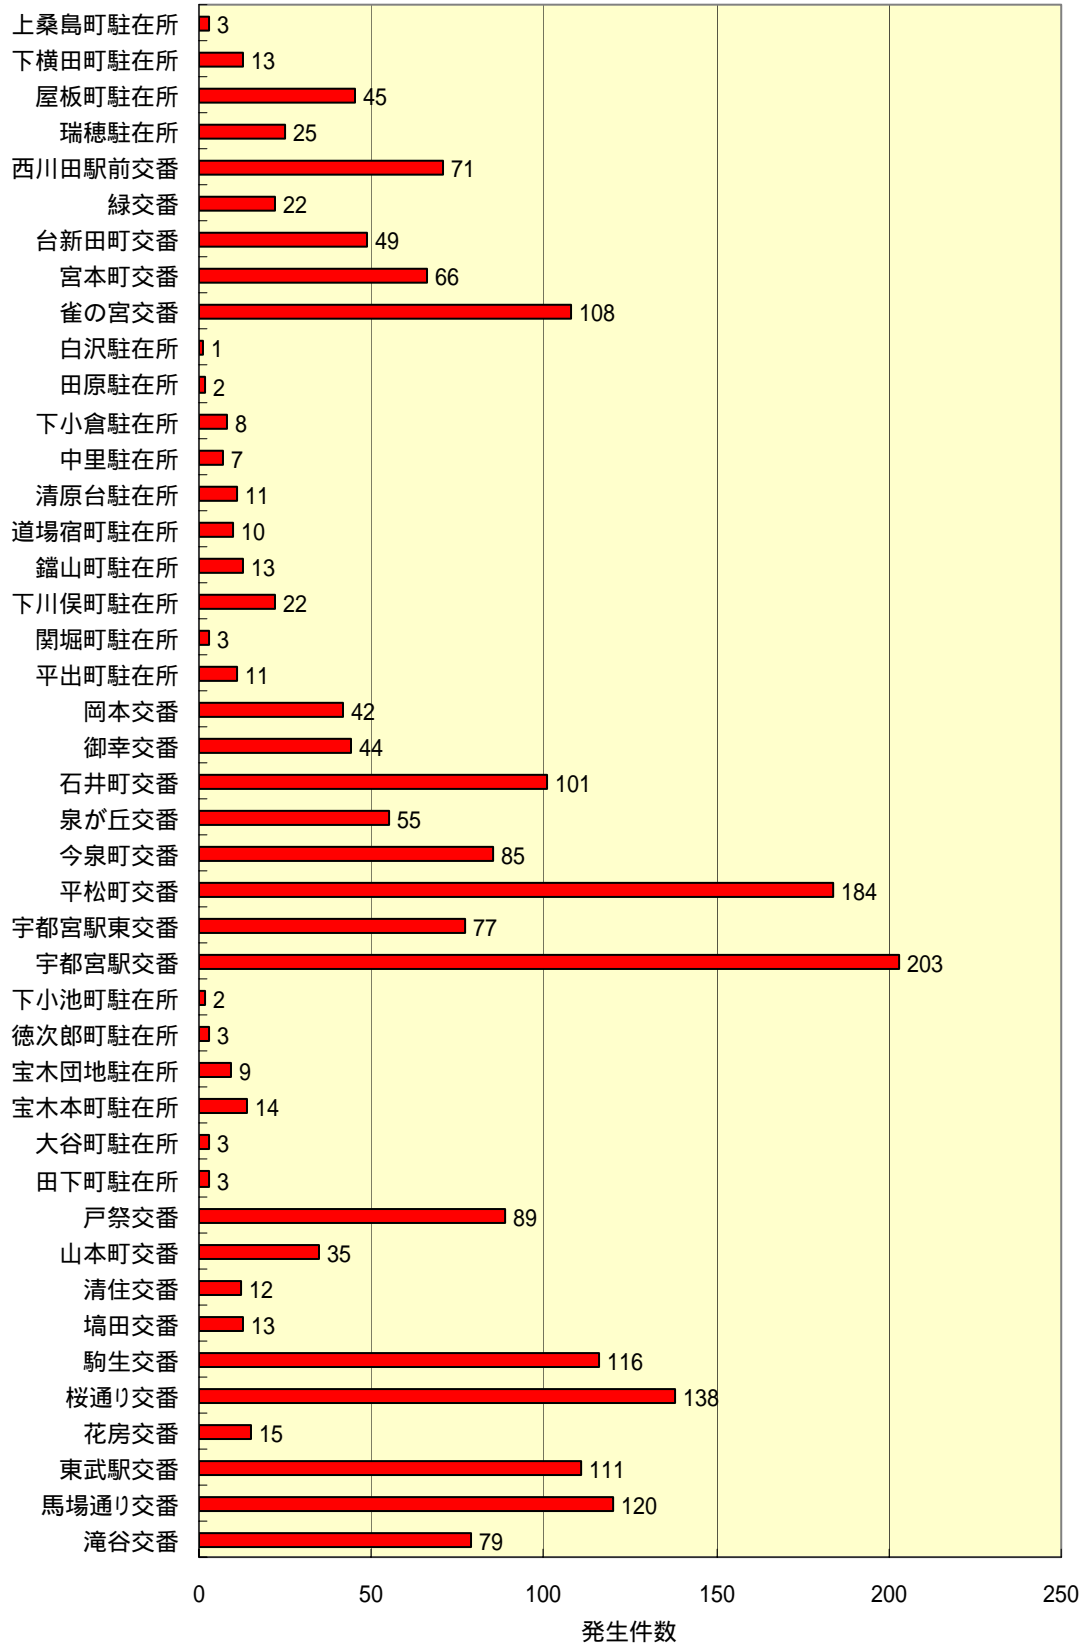

交番・駐在所別 空き巣 発生件数 平成19年12月末

交番・駐在所別 乗物盗 発生件数 平成19年12月末

交番・駐在所別 ひったくり 発生件数 平成19年12月末

交番・駐在所別 車上ねらい 発生件数 平成19年12月末

交番・駐在所別 わいせつ 発生件数 平成19年12月末

## 交番・駐在所別 身近な犯罪発生件数 平成19年12月末