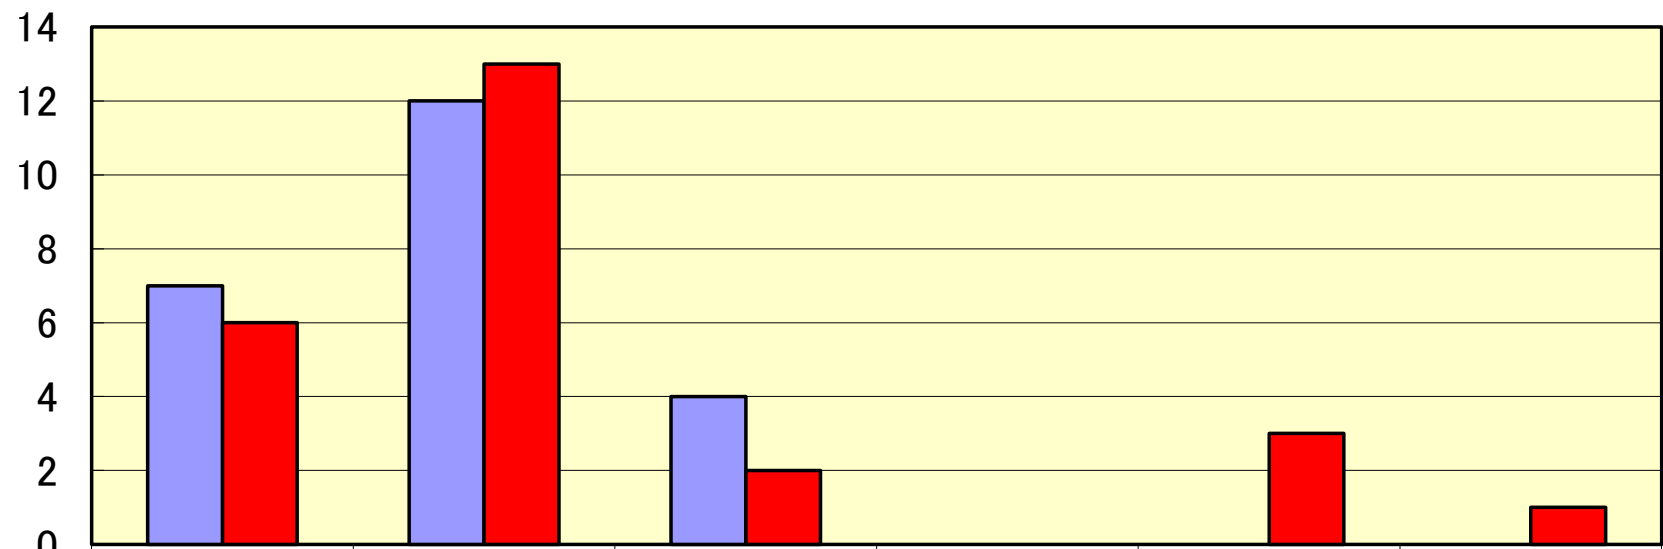

今泉町交番管内

件数

■平成23年4月末	7	12	4	0	0	0
■平成24年4月末	6	13	2	0	3	1

全侵入窃盗	乗物盗	車上ねらい	ひったくり	わいせつ	振り込め詐欺
7	12	4	0	0	0
6	13	2	0	3	1