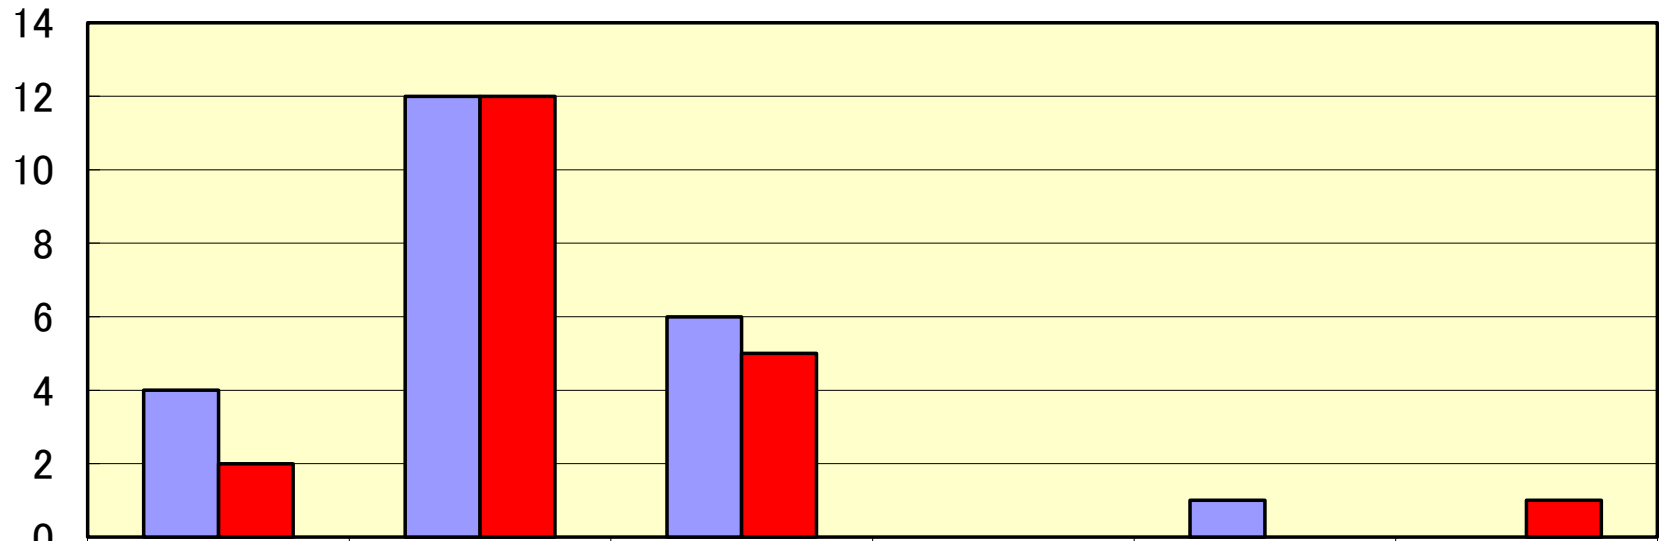

泉が丘交番管内

件数

■平成23年4月末
■平成24年4月末

	全侵入窃盗	乗物盗	車上ねらい	ひったくり	わいせつ	振り込め詐欺
平成23年4月末	4	12	6	0	1	0
平成24年4月末	2	12	5	0	0	1