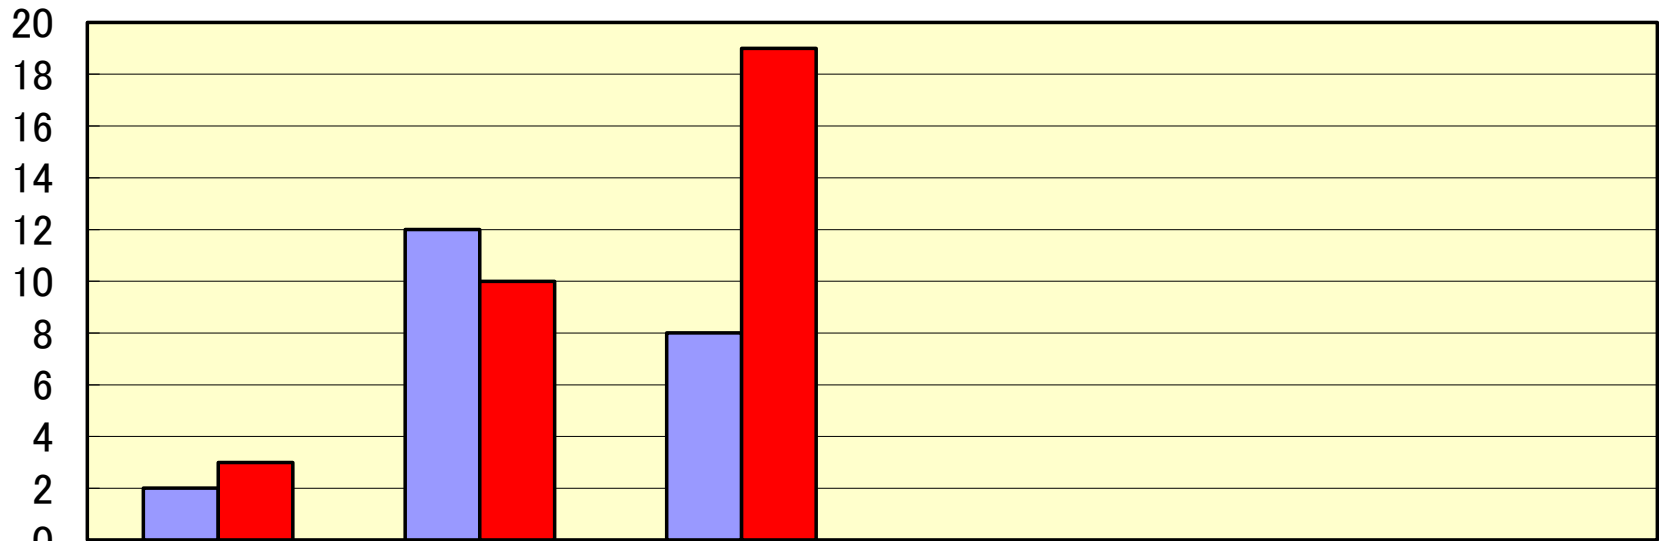

御幸交番管内

件数

	全侵入窃盗	乗物盗	車上ねらい	ひったくり	わいせつ	振り込め詐欺
■平成23年4月末	2	12	8	0	0	0
■平成24年4月末	3	10	19	0	0	0