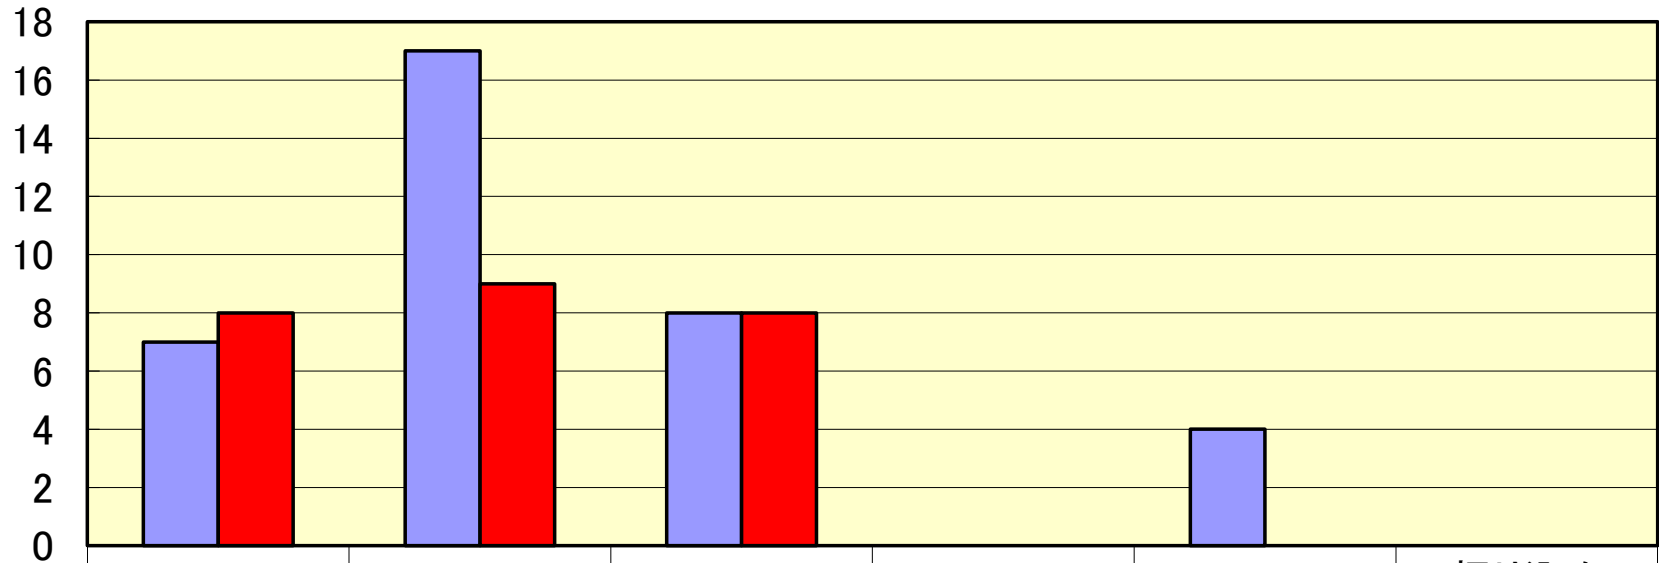

岡本交番管内

件数

全侵入窃盗

乗物盗

車上ねらい

ひったくり

わいせつ

振り込め
詐欺