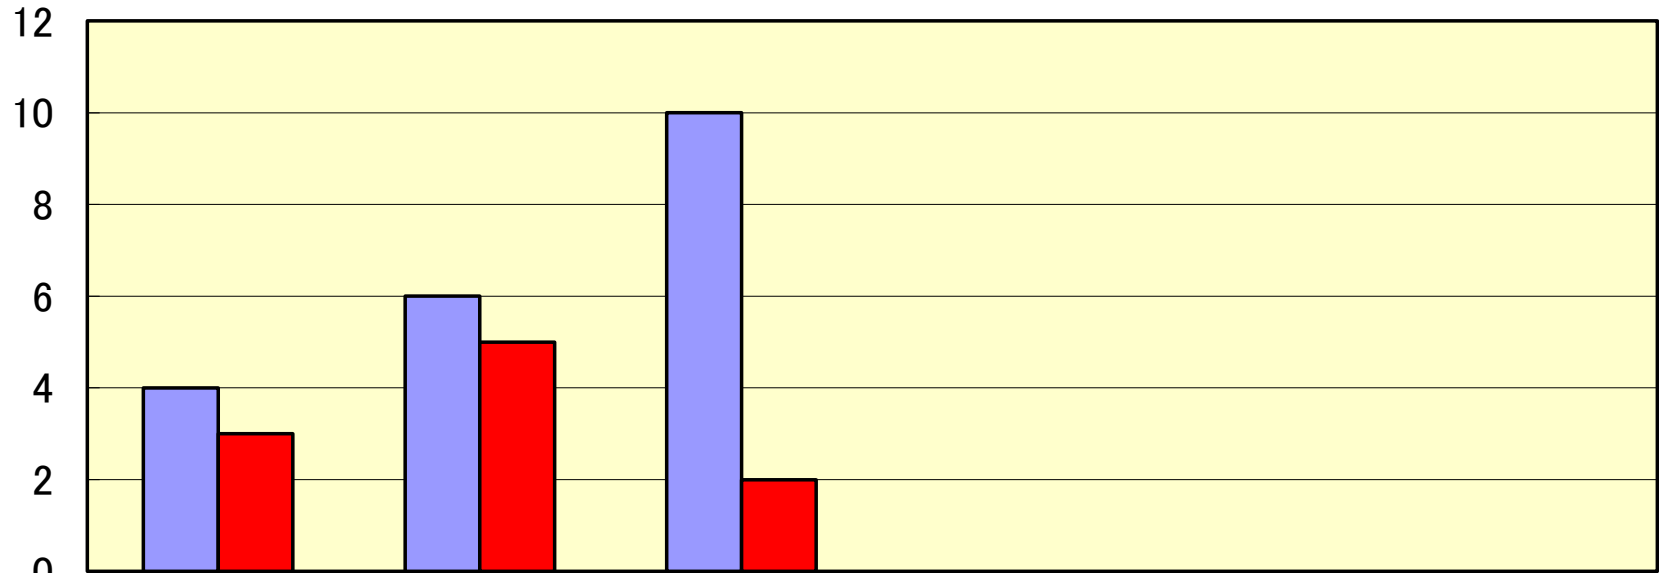

下川俣町駐在所管内

件数

■平成23年4月末
■平成24年4月末

	全侵入窃盗	乗物盗	車上ねらい	ひったくり	わいせつ	振り込め詐欺
平成23年4月末	4	6	10	0	0	0
平成24年4月末	3	5	2	0	0	0