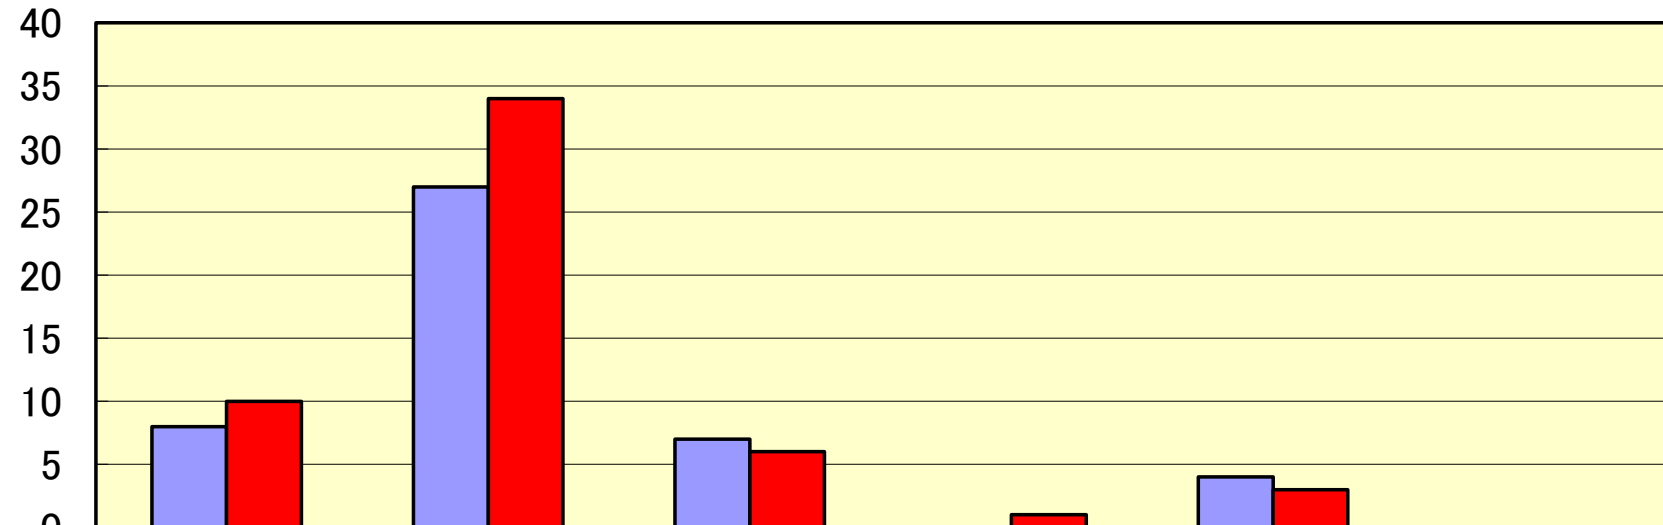

宇都宮駅交番管内

件数

■平成23年4月末

■平成24年4月末

全侵入窃盗	乗物盗	車上ねらい	ひったくり	わいせつ	振り込め詐欺
8	27	7	0	4	0
10	34	6	1	3	0