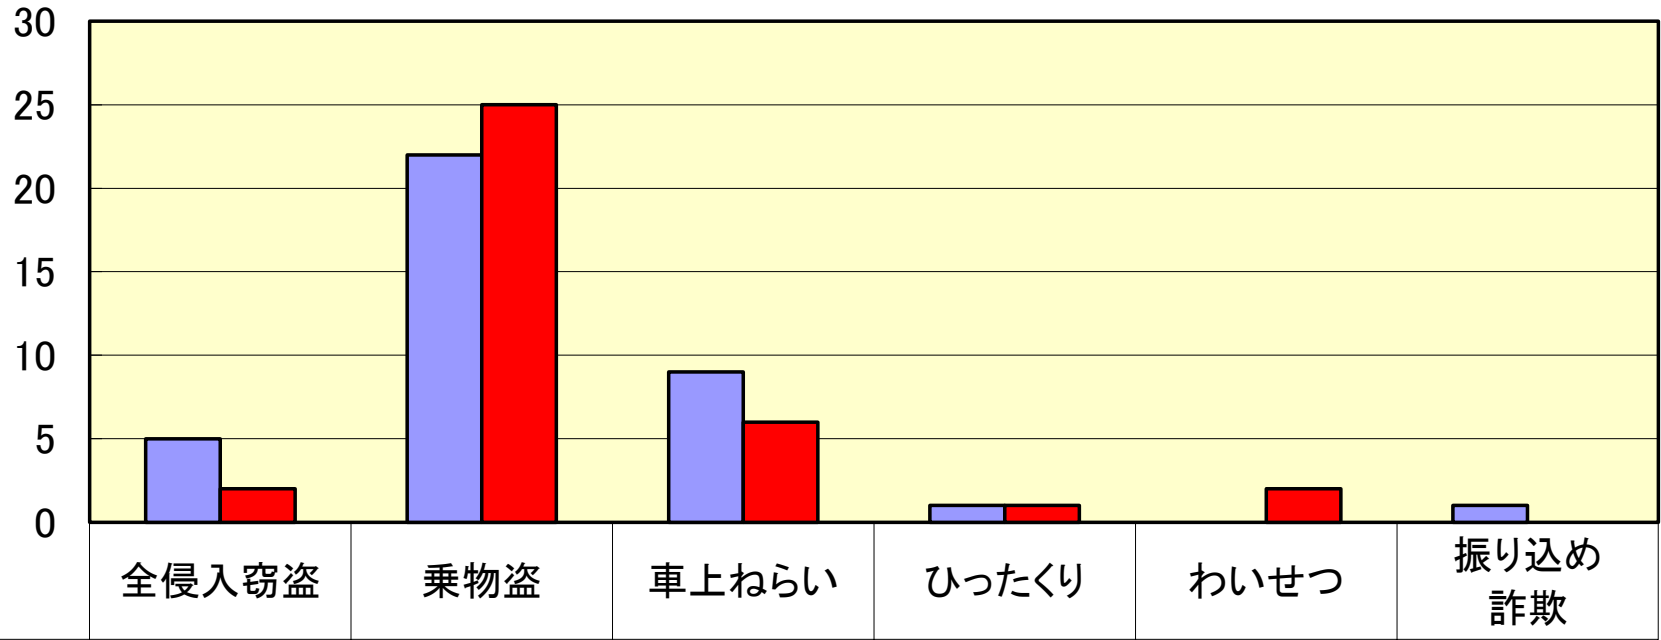

宇都宮駅東交番管内

件数

■平成23年4月末

■平成24年4月末

全侵入窃盗

乗物盗

車上ねらい

ひったくり

わいせつ

振り込め  
詐欺

5

22

9

1

0

1