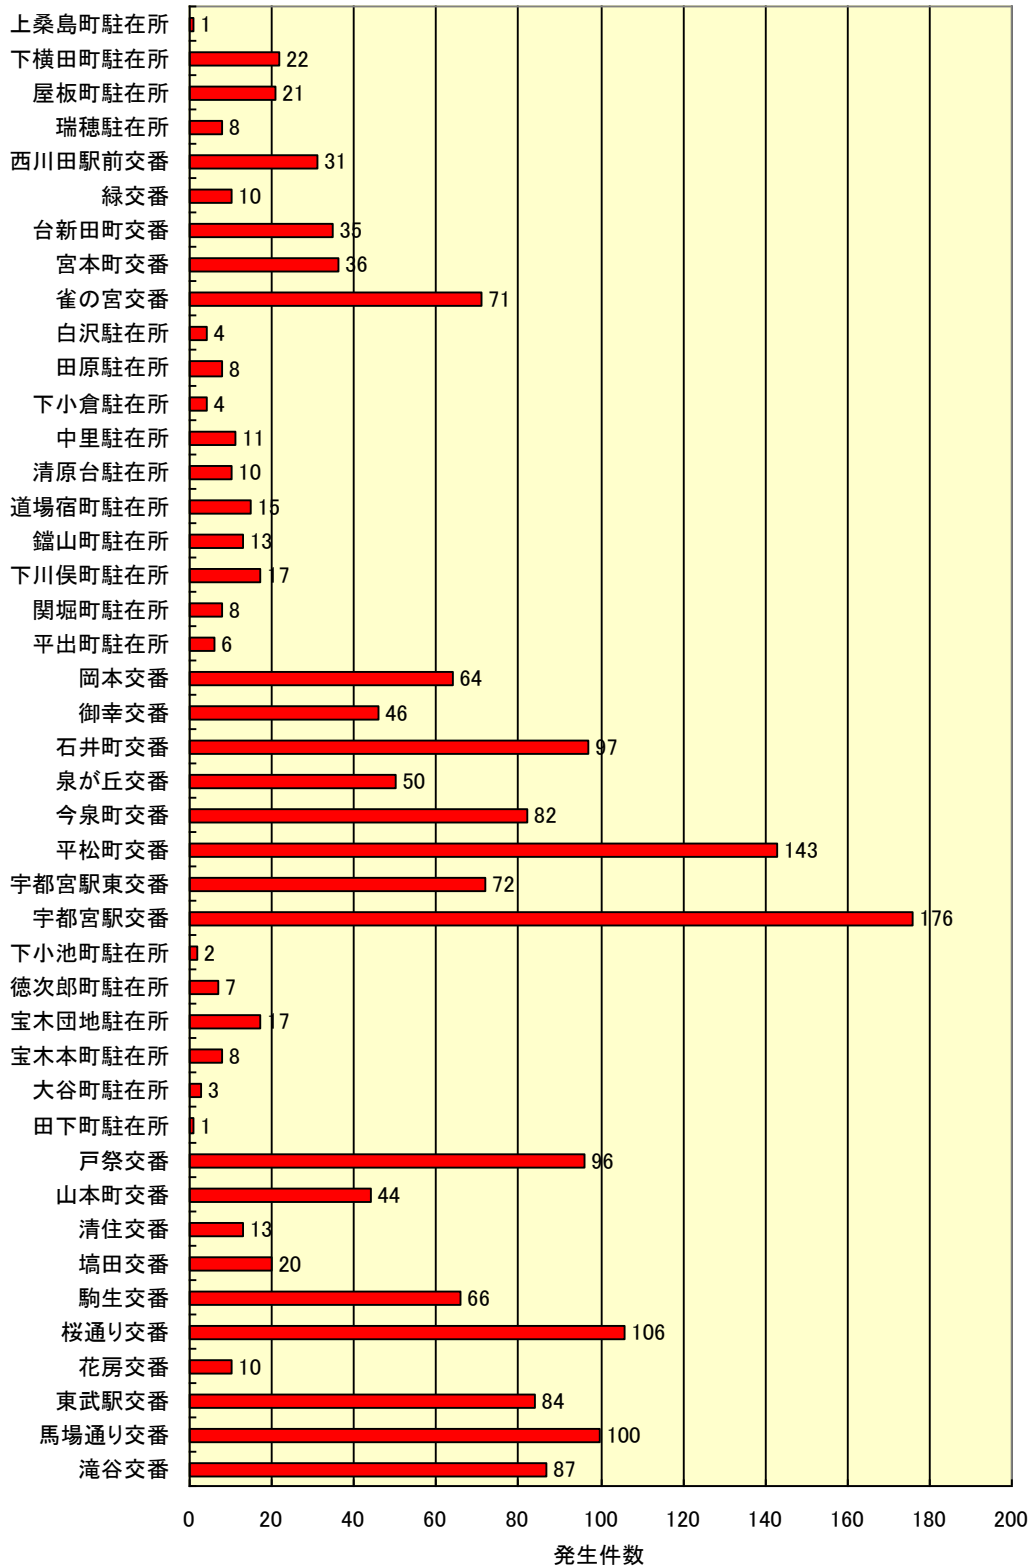

交番・駐在所別 空き巣 発生件数 平成22年12月末

交番・駐在所別 忍込み 発生件数 平成22年12月末

交番・駐在所別 乗物盗 発生件数 平成22年12月末

交番・駐在所別 車上ねらい 発生件数 平成22年12月末

交番・駐在所別 ひったくり 発生件数 平成22年12月末

交番・駐在所別 わいせつ 発生件数 平成22年12月末

交番・駐在所別 暴行(街頭) 発生件数 平成22年12月末

交番・駐在所別 振り込み詐欺 発生件数 平成22年12月末

身近な犯罪発生件数(8罪種合計) 平成22年12月末