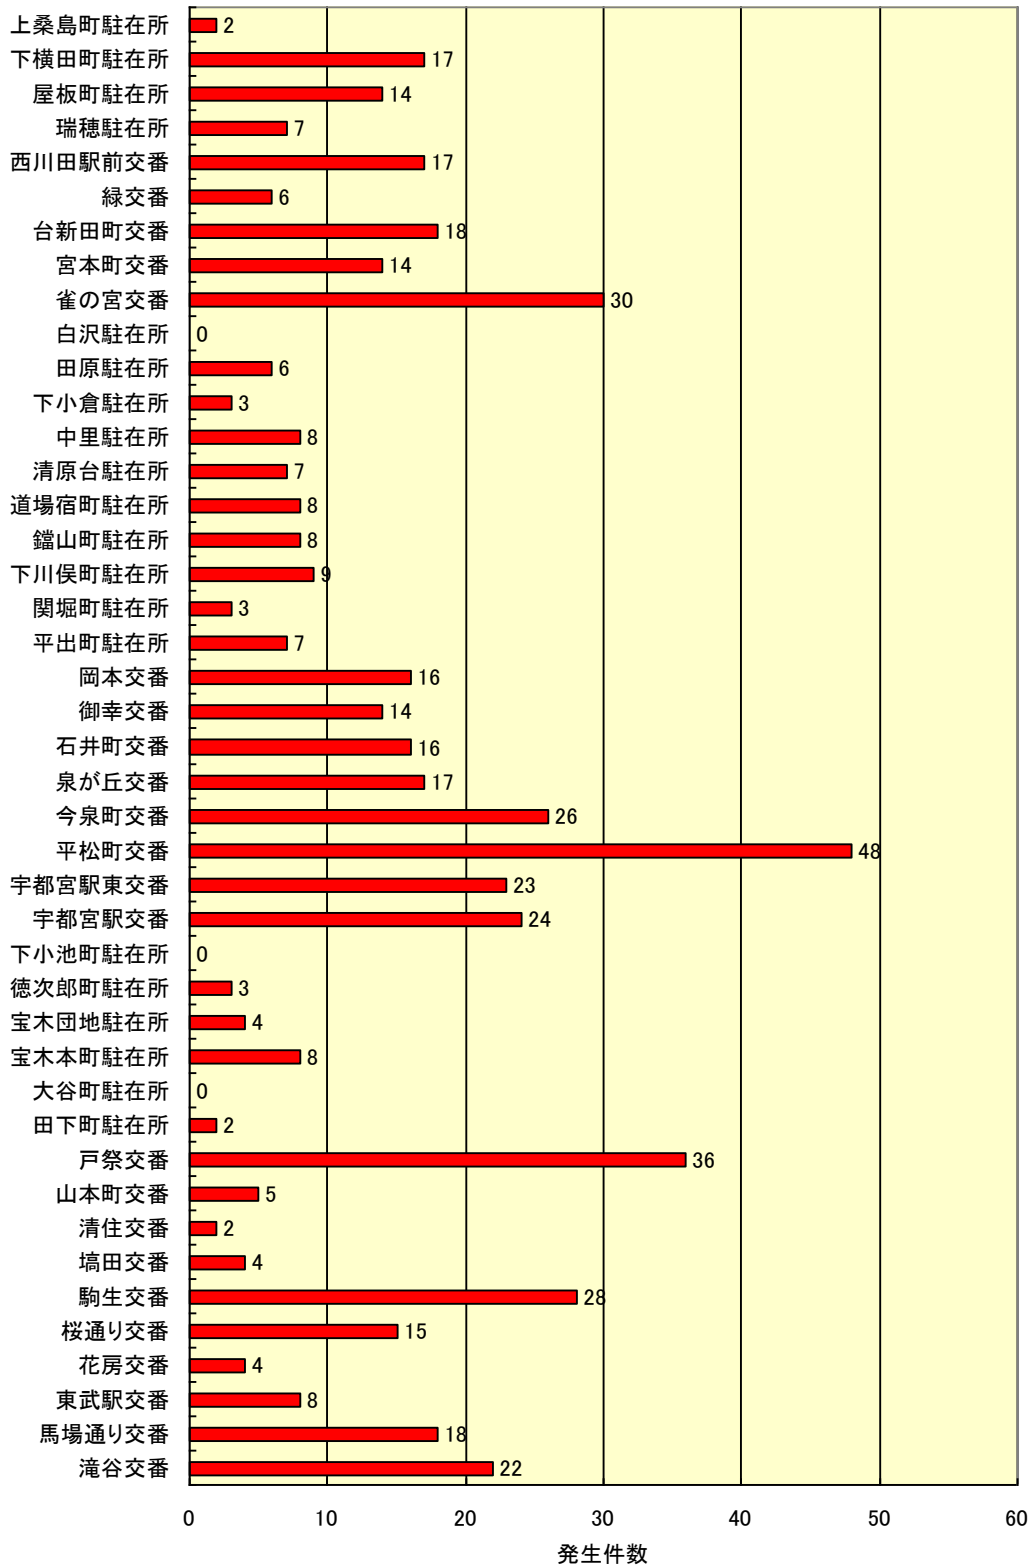

交番・駐在所別 空き巣 発生件数 平成22年12月末

交番・駐在所別 忍込み 発生件数 平成22年12月末

交番・駐在所別 乗物盗 発生件数 平成22年12月末

交番・駐在所別 車上ねらい 発生件数 平成22年12月末

交番・駐在所別 ひったくり 発生件数 平成22年12月末

交番・駐在所別 わいせつ 発生件数 平成22年12月末

交番・駐在所別 暴行(街頭) 発生件数 平成22年12月末

交番・駐在所別 振り込み詐欺 発生件数 平成22年12月末

身近な犯罪発生件数(8罪種合計) 平成22年12月末