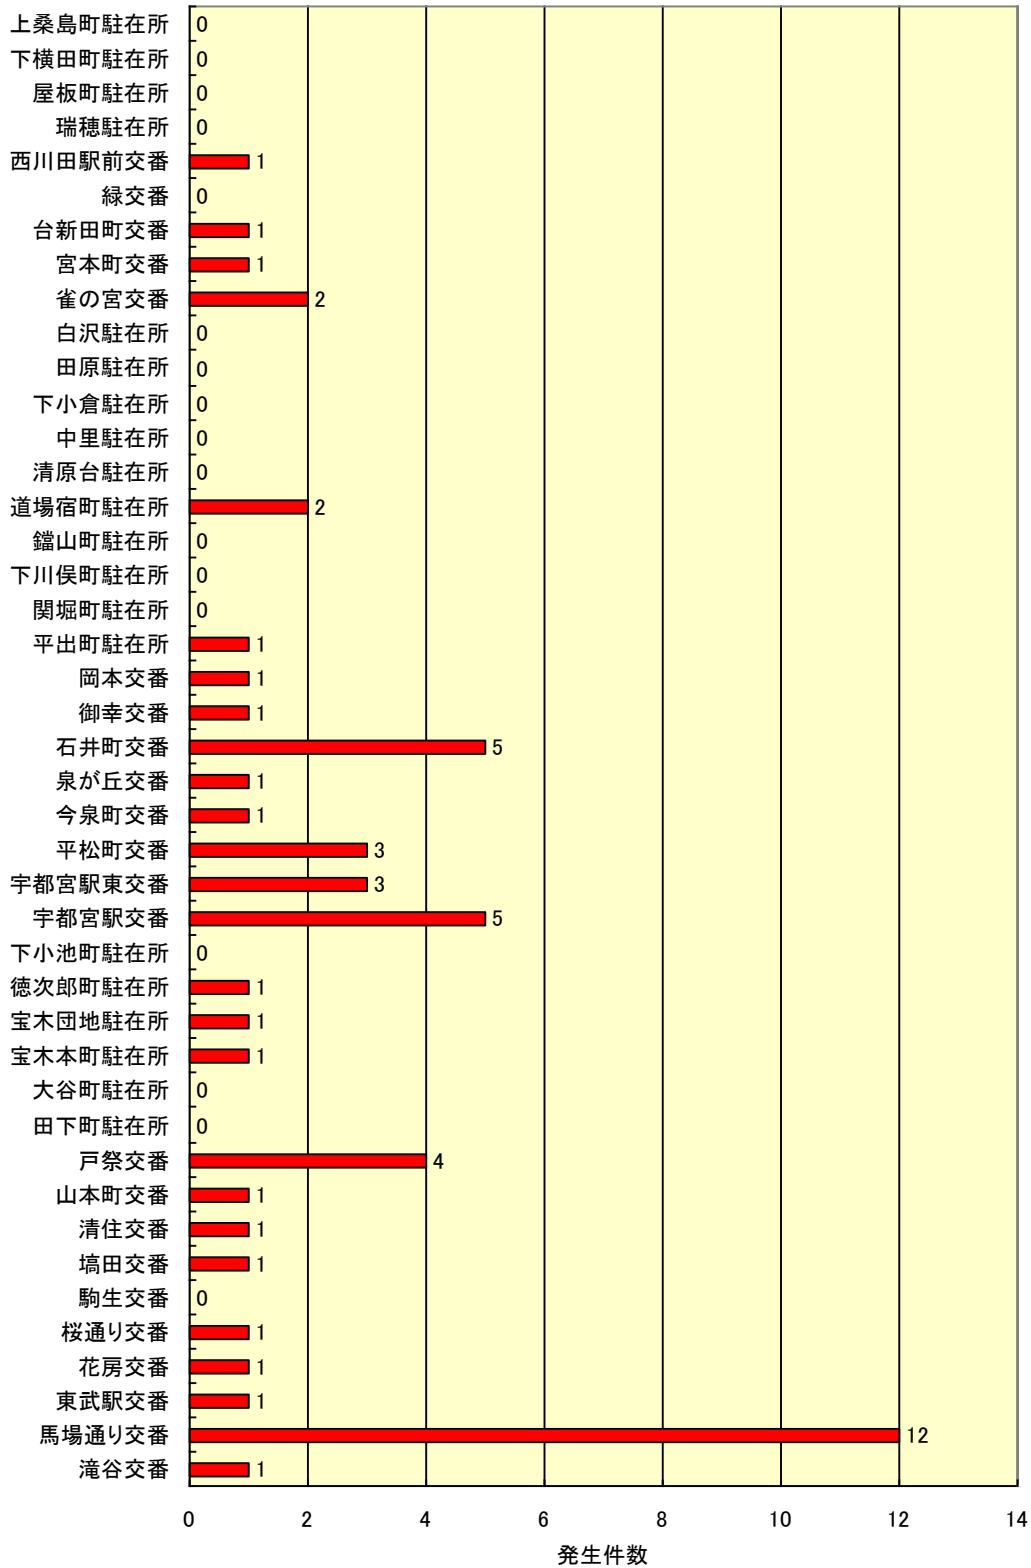

交番・駐在所別 空き巣 発生件数 平成22年12月末

交番・駐在所別 忍込み 発生件数 平成22年12月末

交番・駐在所別 乗物盗 発生件数 平成22年12月末

交番・駐在所別 車上ねらい 発生件数 平成22年12月末

交番・駐在所別 ひったくり 発生件数 平成22年12月末

交番・駐在所別 わいせつ 発生件数 平成22年12月末

交番・駐在所別 暴行(街頭) 発生件数 平成22年12月末

交番・駐在所別 振り込み詐欺 発生件数 平成22年12月末

身近な犯罪発生件数(8罪種合計) 平成22年12月末