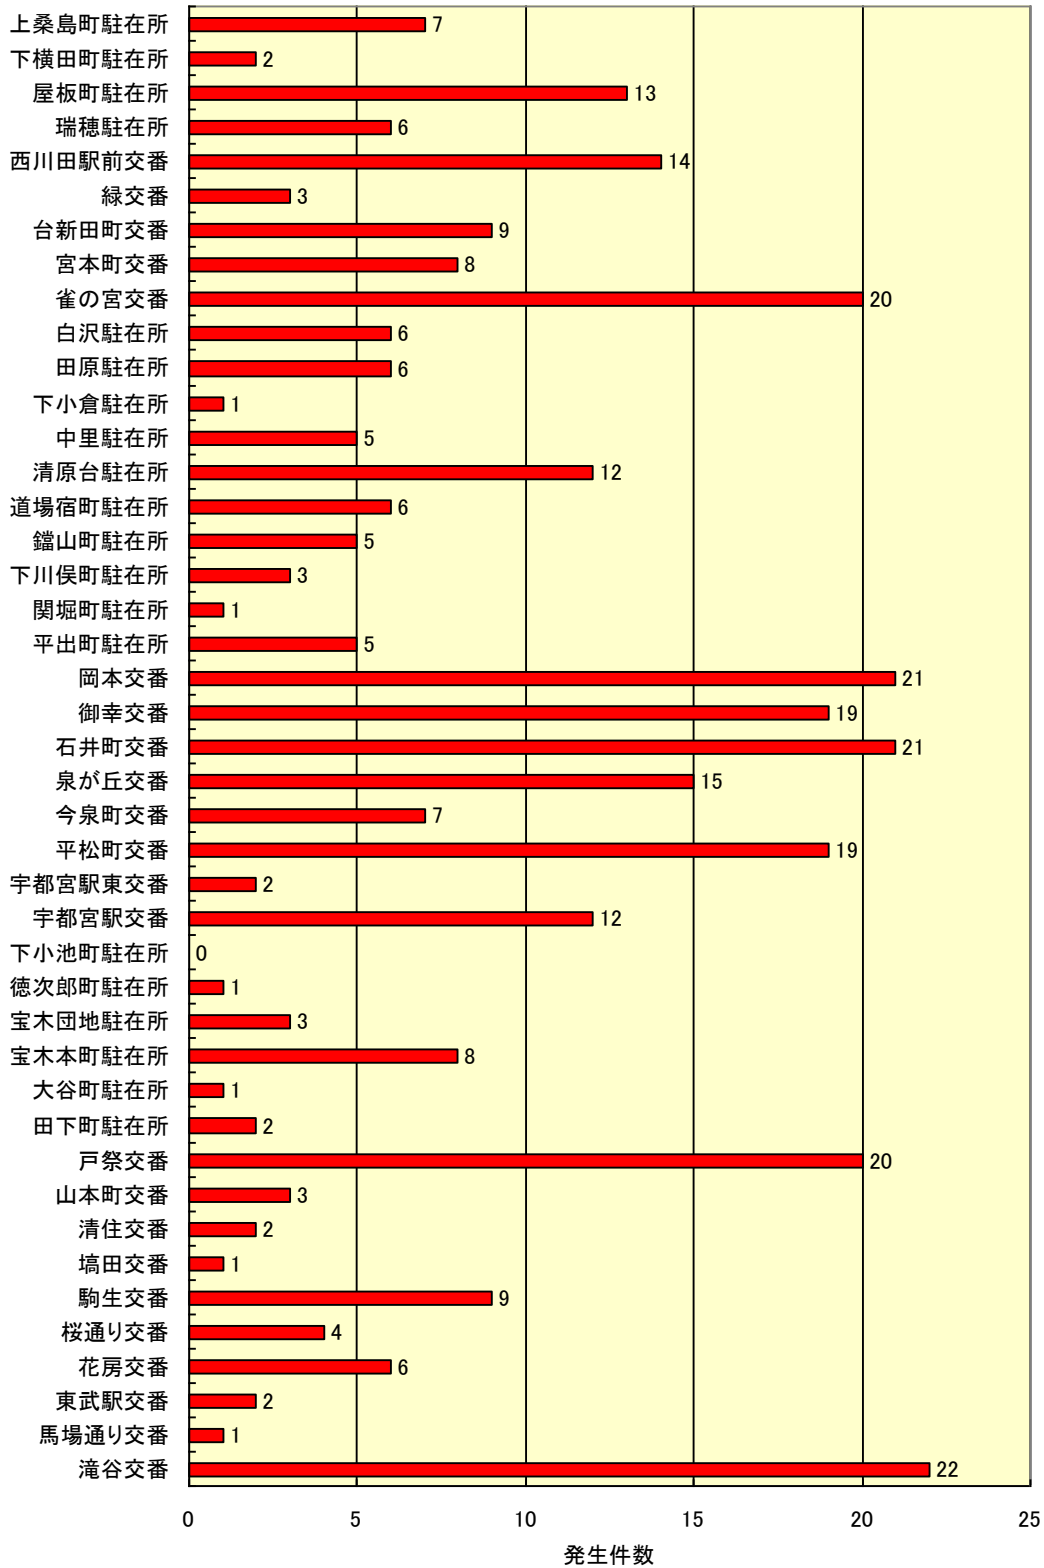

交番・駐在所別 空き巣 発生件数 平成22年12月末

交番・駐在所別 忍込み 発生件数 平成22年12月末

交番・駐在所別 乗物盗 発生件数 平成22年12月末

交番・駐在所別 車上ねらい 発生件数 平成22年12月末

交番・駐在所別 ひったくり 発生件数 平成22年12月末

交番・駐在所別 わいせつ 発生件数 平成22年12月末

交番・駐在所別 暴行(街頭) 発生件数 平成22年12月末

交番・駐在所別 振り込み詐欺 発生件数 平成22年12月末

身近な犯罪発生件数(8罪種合計) 平成22年12月末