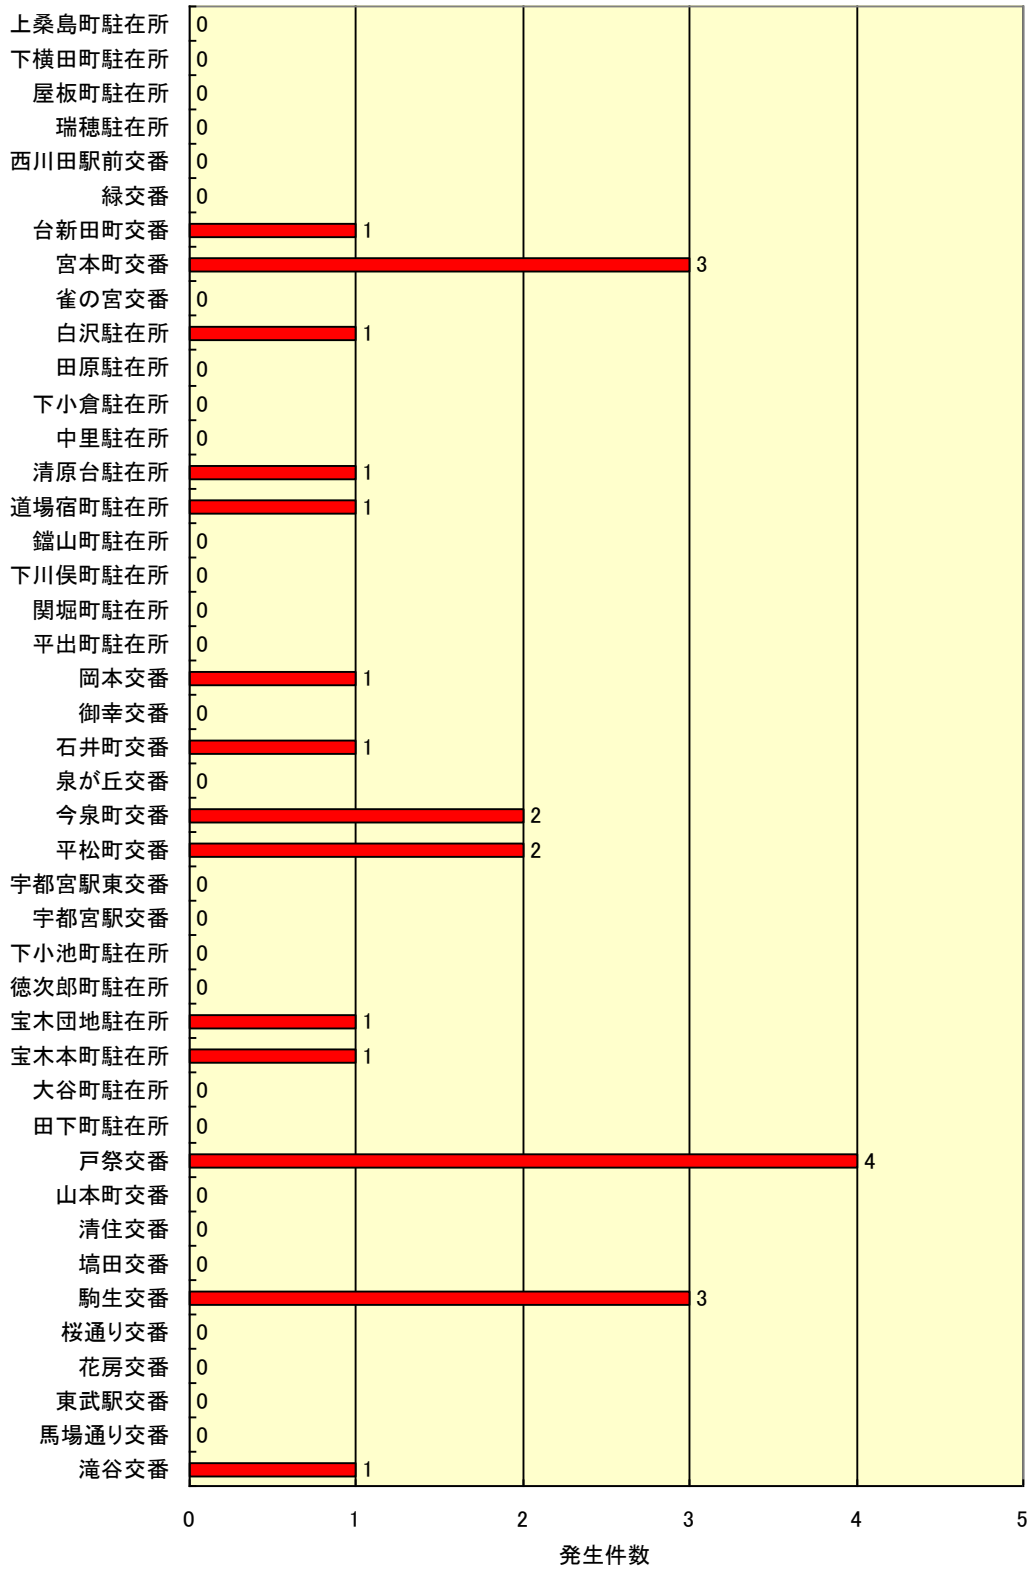

交番・駐在所別 空き巣 発生件数 平成22年12月末

交番・駐在所別 忍込み 発生件数 平成22年12月末

交番・駐在所別 乗物盗 発生件数 平成22年12月末

交番・駐在所別 車上ねらい 発生件数 平成22年12月末

交番・駐在所別 ひったくり 発生件数 平成22年12月末

交番・駐在所別 わいせつ 発生件数 平成22年12月末

交番・駐在所別 暴行(街頭) 発生件数 平成22年12月末

交番・駐在所別 振り込み詐欺 発生件数 平成22年12月末

身近な犯罪発生件数(8罪種合計) 平成22年12月末