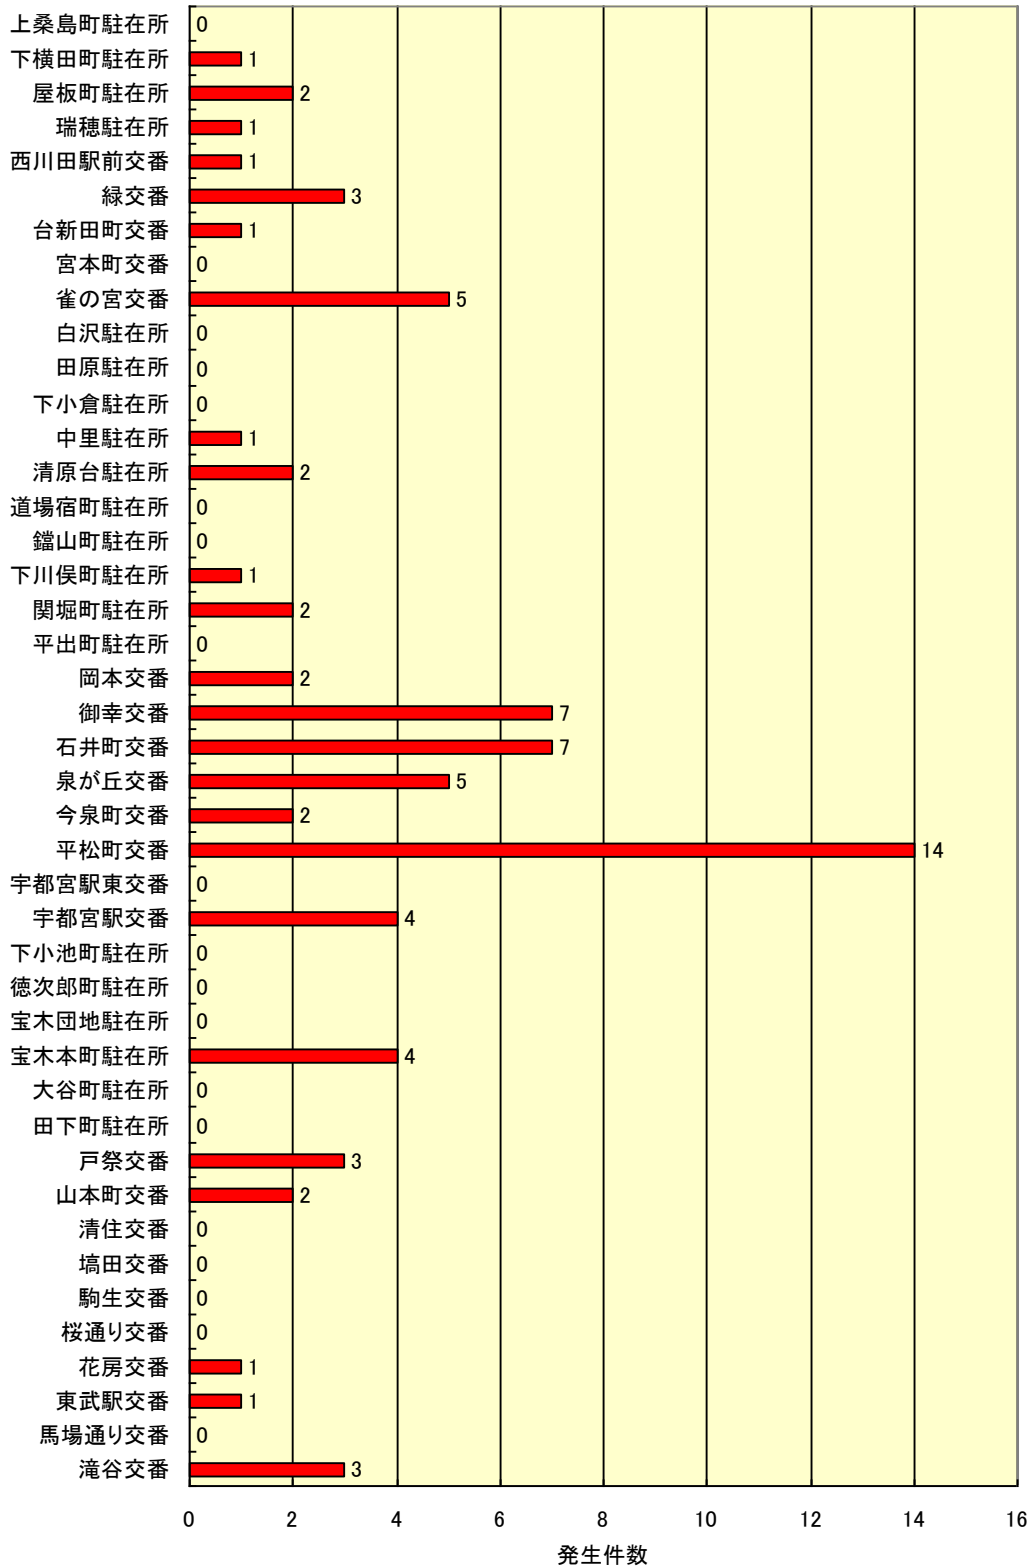

交番・駐在所別 空き巣 発生件数 平成22年12月末

交番・駐在所別 忍込み 発生件数 平成22年12月末

交番・駐在所別 乗物盗 発生件数 平成22年12月末

交番・駐在所別 車上ねらい 発生件数 平成22年12月末

交番・駐在所別 ひったくり 発生件数 平成22年12月末

交番・駐在所別 わいせつ 発生件数 平成22年12月末

交番・駐在所別 暴行(街頭) 発生件数 平成22年12月末

交番・駐在所別 振り込み詐欺 発生件数 平成22年12月末

身近な犯罪発生件数(8罪種合計) 平成22年12月末