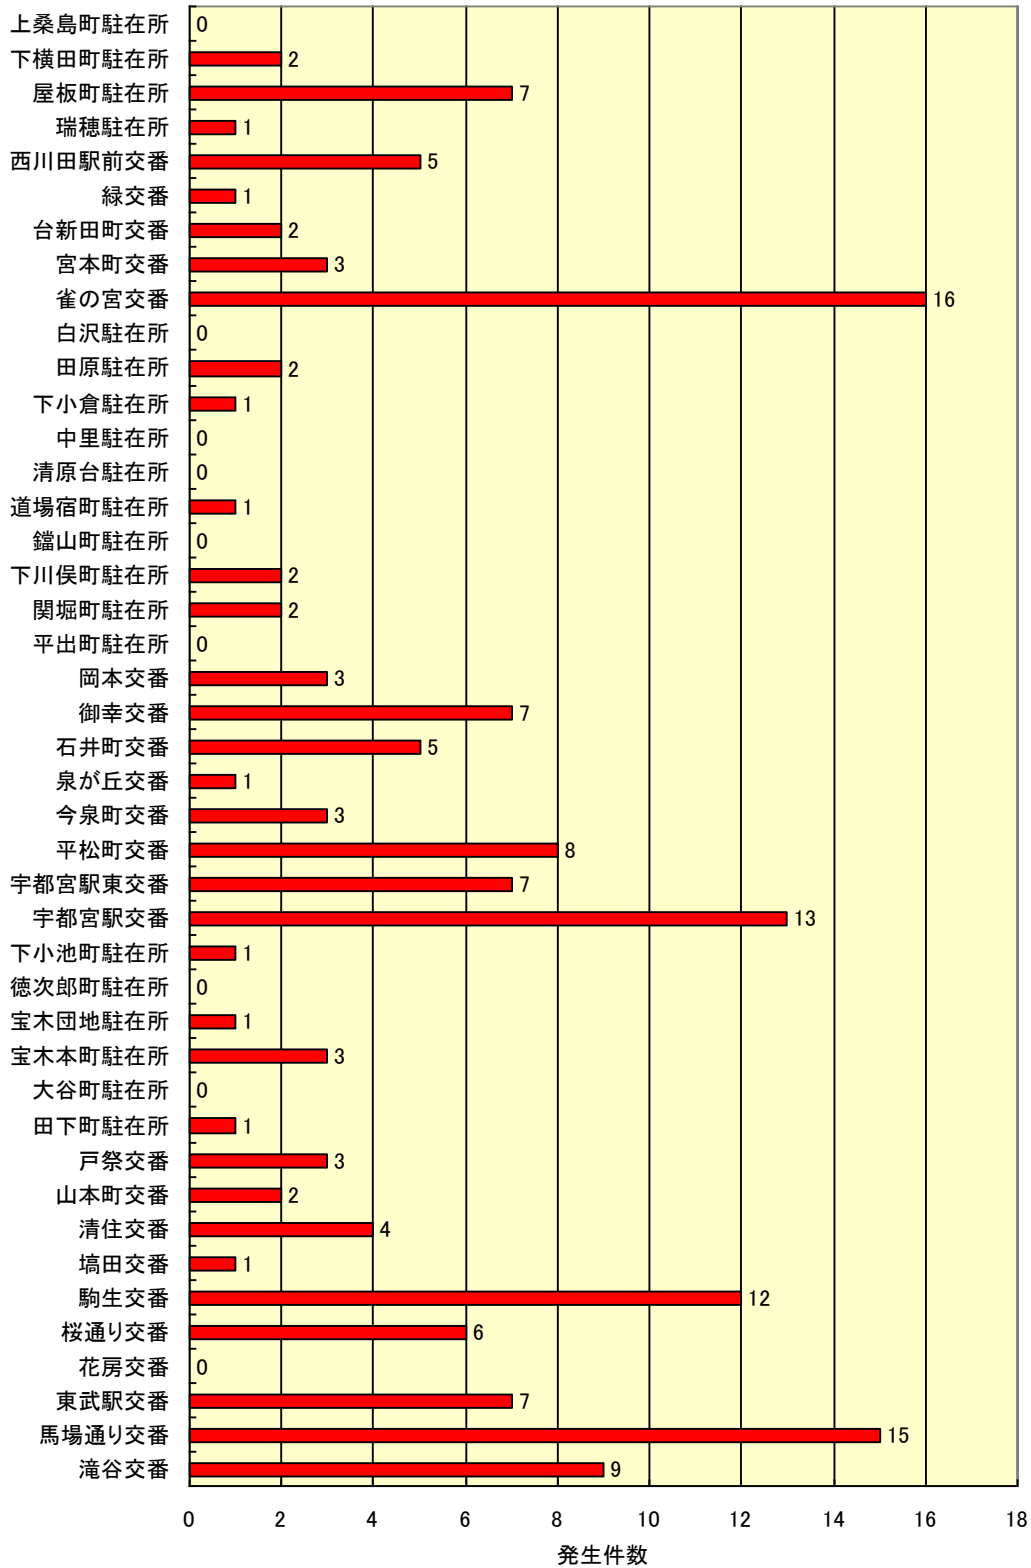

交番・駐在所別 空き巣 発生件数 平成22年12月末

交番・駐在所別 忍込み 発生件数 平成22年12月末

交番・駐在所別 乗物盗 発生件数 平成22年12月末

交番・駐在所別 車上ねらい 発生件数 平成22年12月末

交番・駐在所別 ひったくり 発生件数 平成22年12月末

交番・駐在所別 わいせつ 発生件数 平成22年12月末

交番・駐在所別 暴行(街頭) 発生件数 平成22年12月末

交番・駐在所別 振り込み詐欺 発生件数 平成22年12月末

身近な犯罪発生件数(8罪種合計) 平成22年12月末