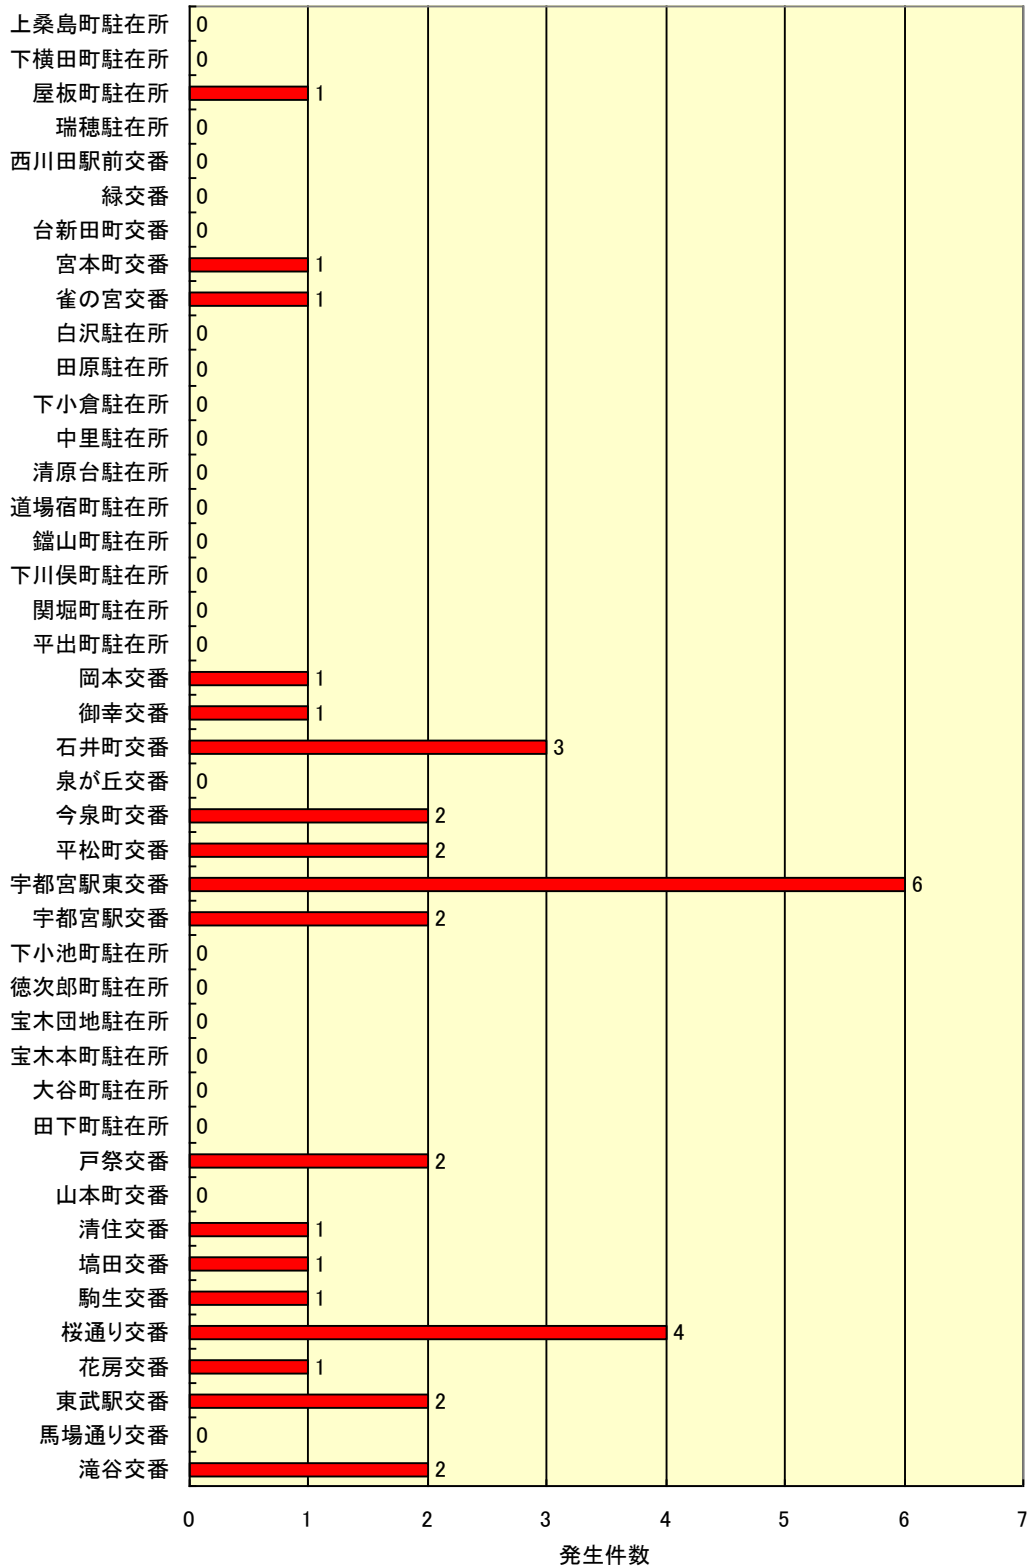

交番・駐在所別 空き巣 発生件数 平成22年12月末

交番・駐在所別 忍込み 発生件数 平成22年12月末

交番・駐在所別 乗物盗 発生件数 平成22年12月末

交番・駐在所別 車上ねらい 発生件数 平成22年12月末

交番・駐在所別 ひったくり 発生件数 平成22年12月末

交番・駐在所別 わいせつ 発生件数 平成22年12月末

交番・駐在所別 暴行(街頭) 発生件数 平成22年12月末

交番・駐在所別 振り込み詐欺 発生件数 平成22年12月末

身近な犯罪発生件数(8罪種合計) 平成22年12月末