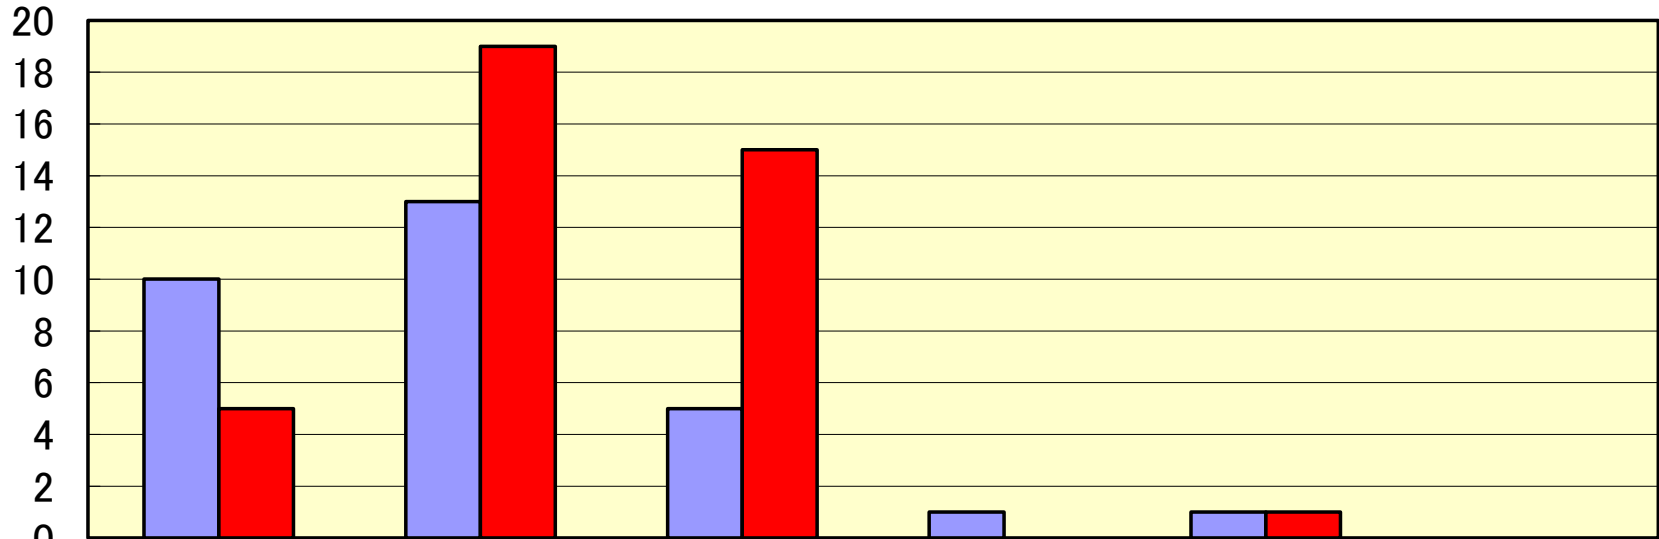

台新田町交番管内

件数

■平成23年4月末

■平成24年4月末

全侵入窃盗

乗物盗

車上ねらい

ひったくり

わいせつ

振り込め
詐欺

10

5

13

19

5

15