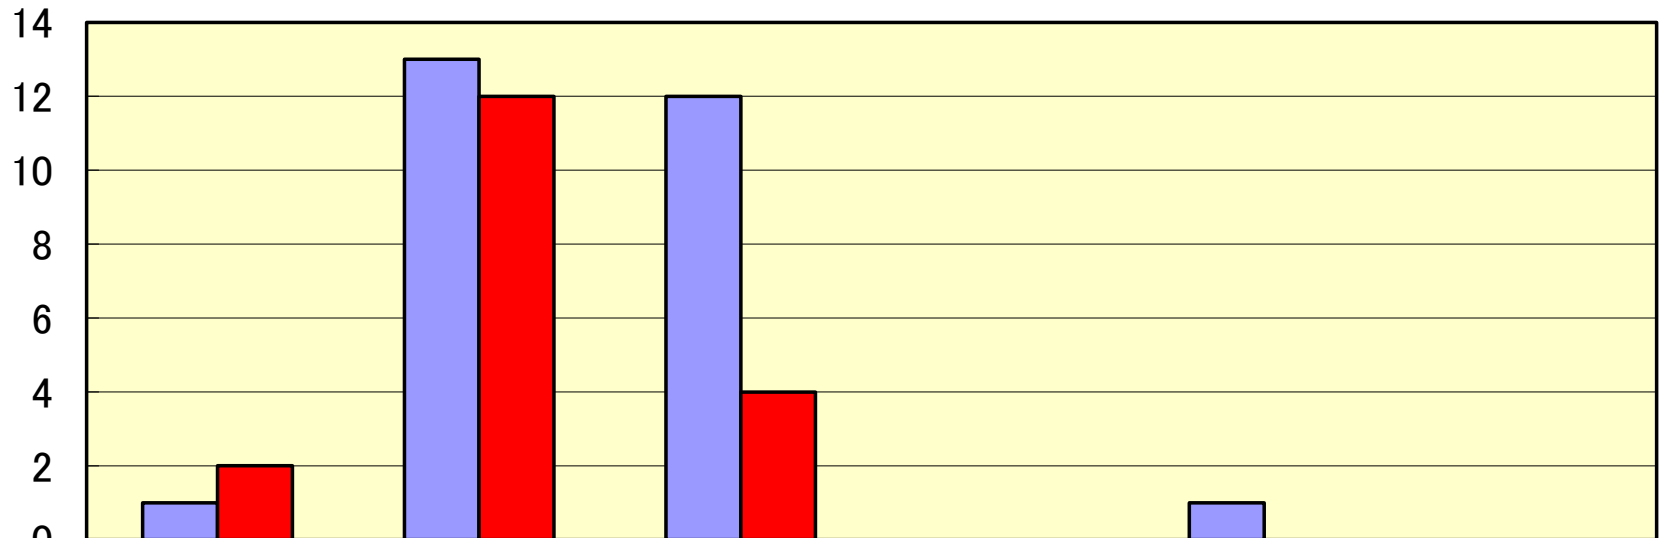

宮本町交番管内

件数

■平成23年4月末

■平成24年4月末

全侵入窃盗

乗物盗

車上ねらい

ひったくり

わいせつ

振り込め
詐欺

1

13

12

0

1

0