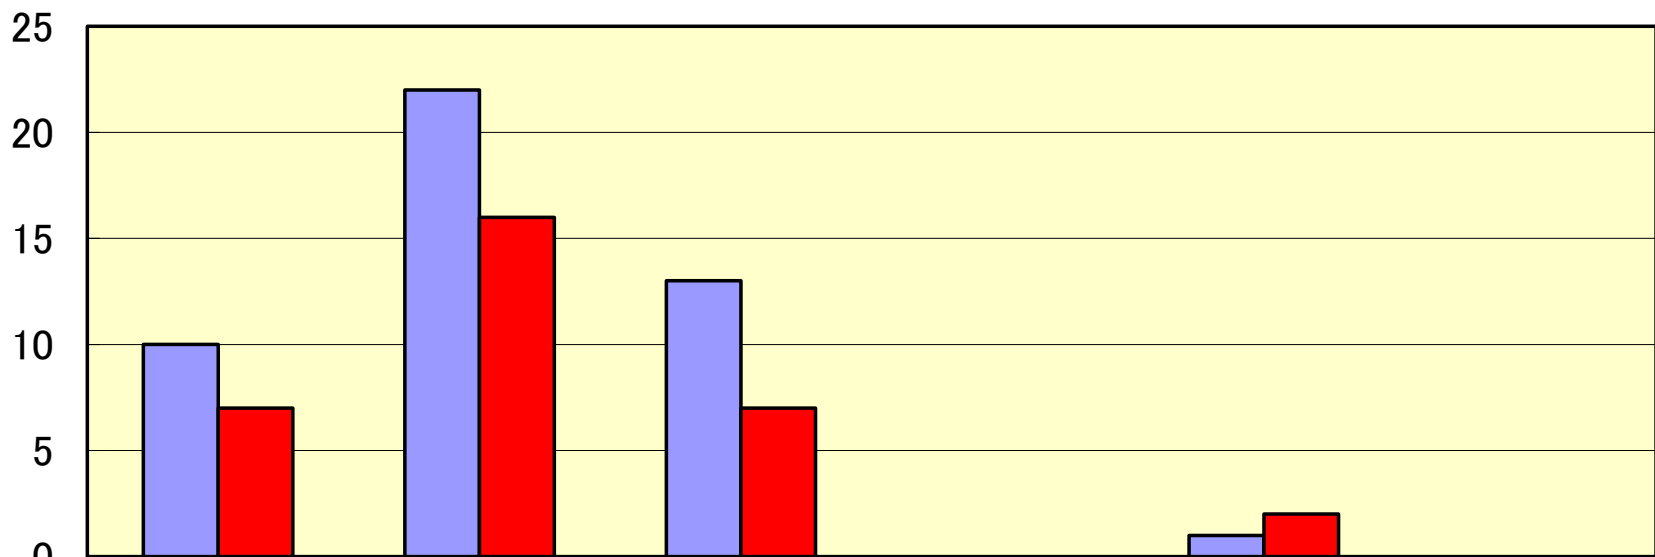

雀の宮交番管内

件数

■平成23年4月末

■平成24年4月末

	全侵入窃盗	乗物盗	車上ねらい	ひったくり	わいせつ	振り込め詐欺
平成23年4月末	10	22	13	0	1	0
平成24年4月末	7	16	7	0	2	0