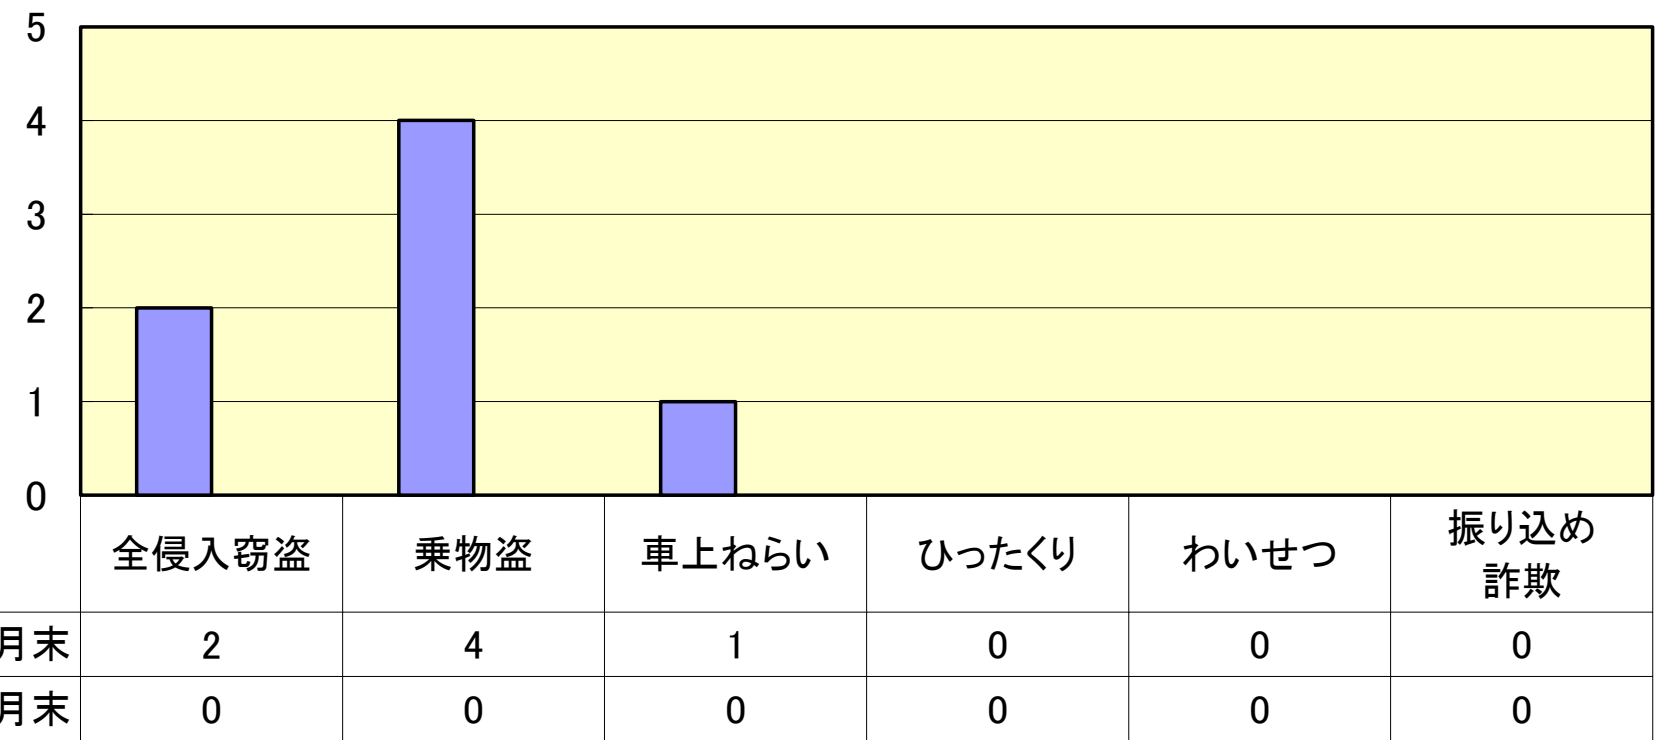

屋板町駐在所管内

件数

※H23.5月発生分までの累計