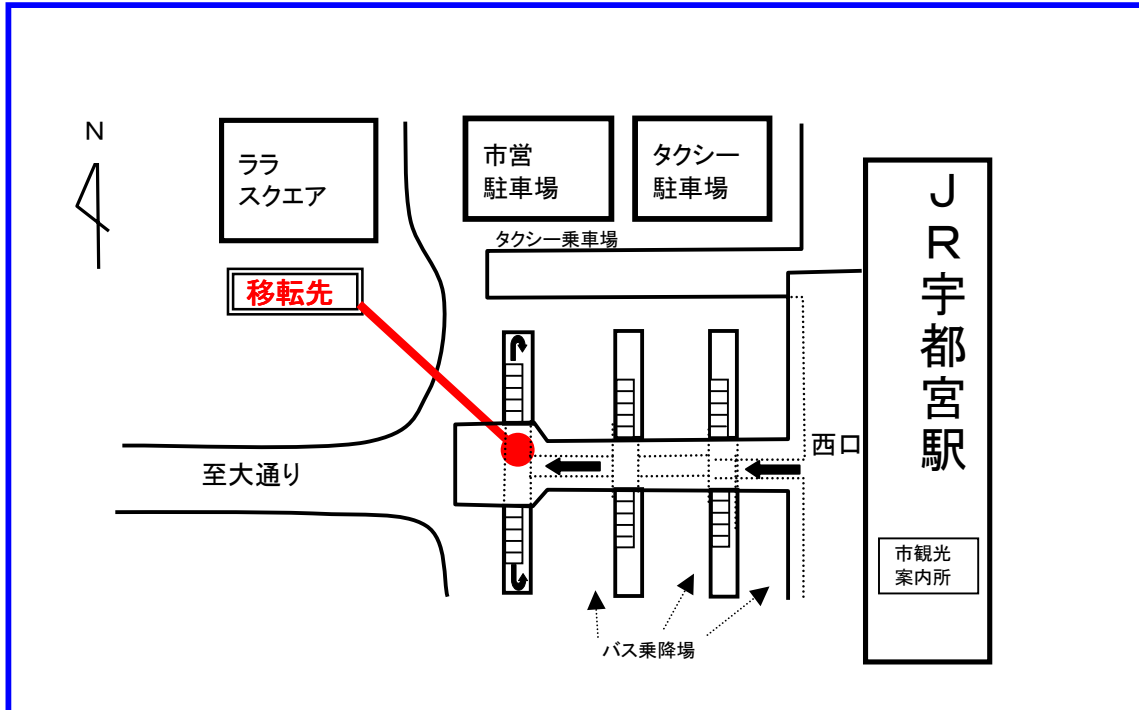

餃子像移転箇所図

写真1

写真2

連絡先
宇都宮観光コンベンション協会 TEL 028-632-2445