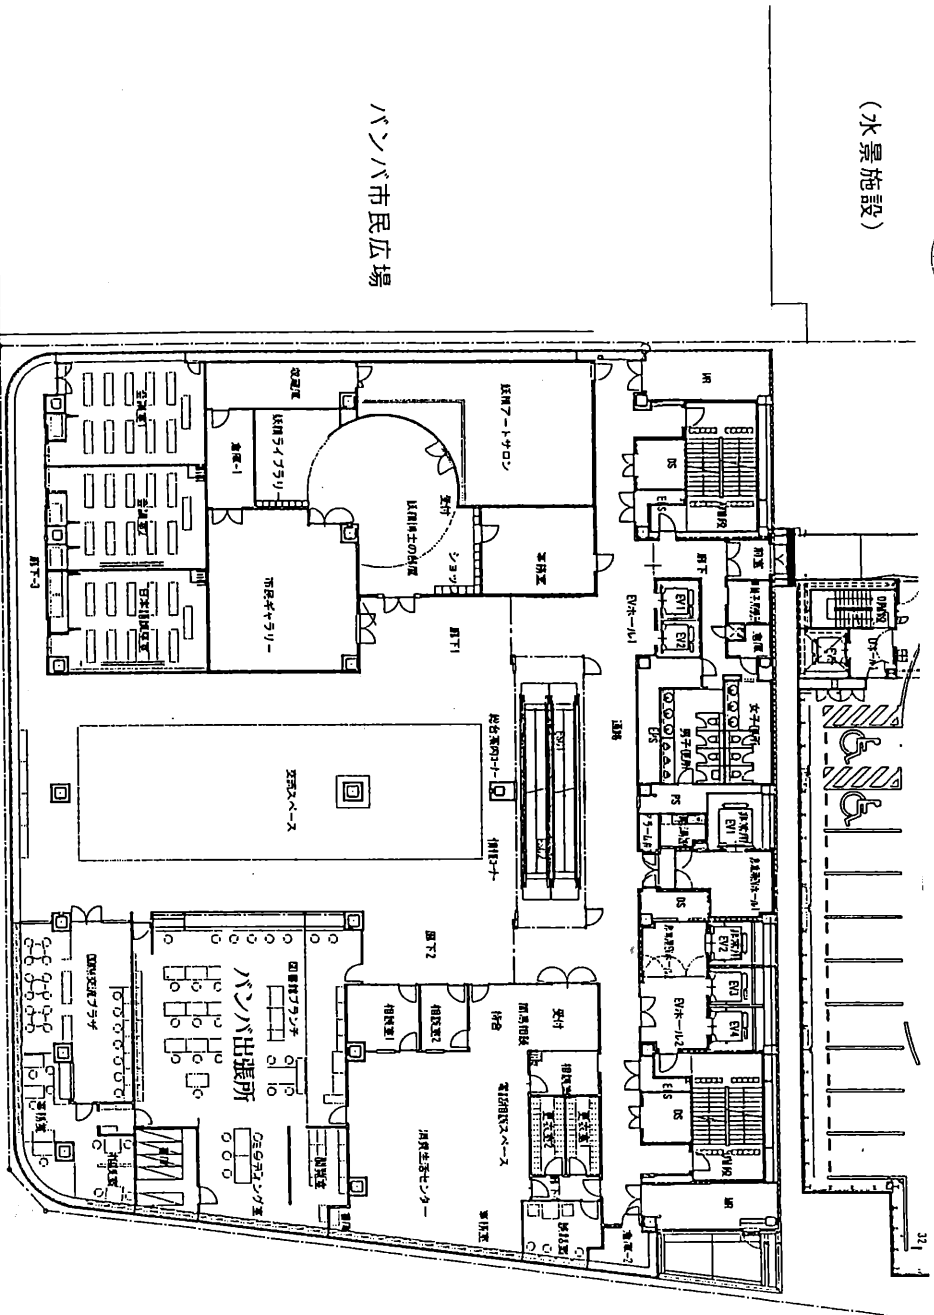

公共施設5階平面図(市民プラザ)

5階

(水景施設)

バンバ市民広場

赤門通り

大通り

公共施設6階平面図(市民プラザ)

6階

バンバ市民広場

赤門通り

ゆうあいひろば

カフェエリア

大通り