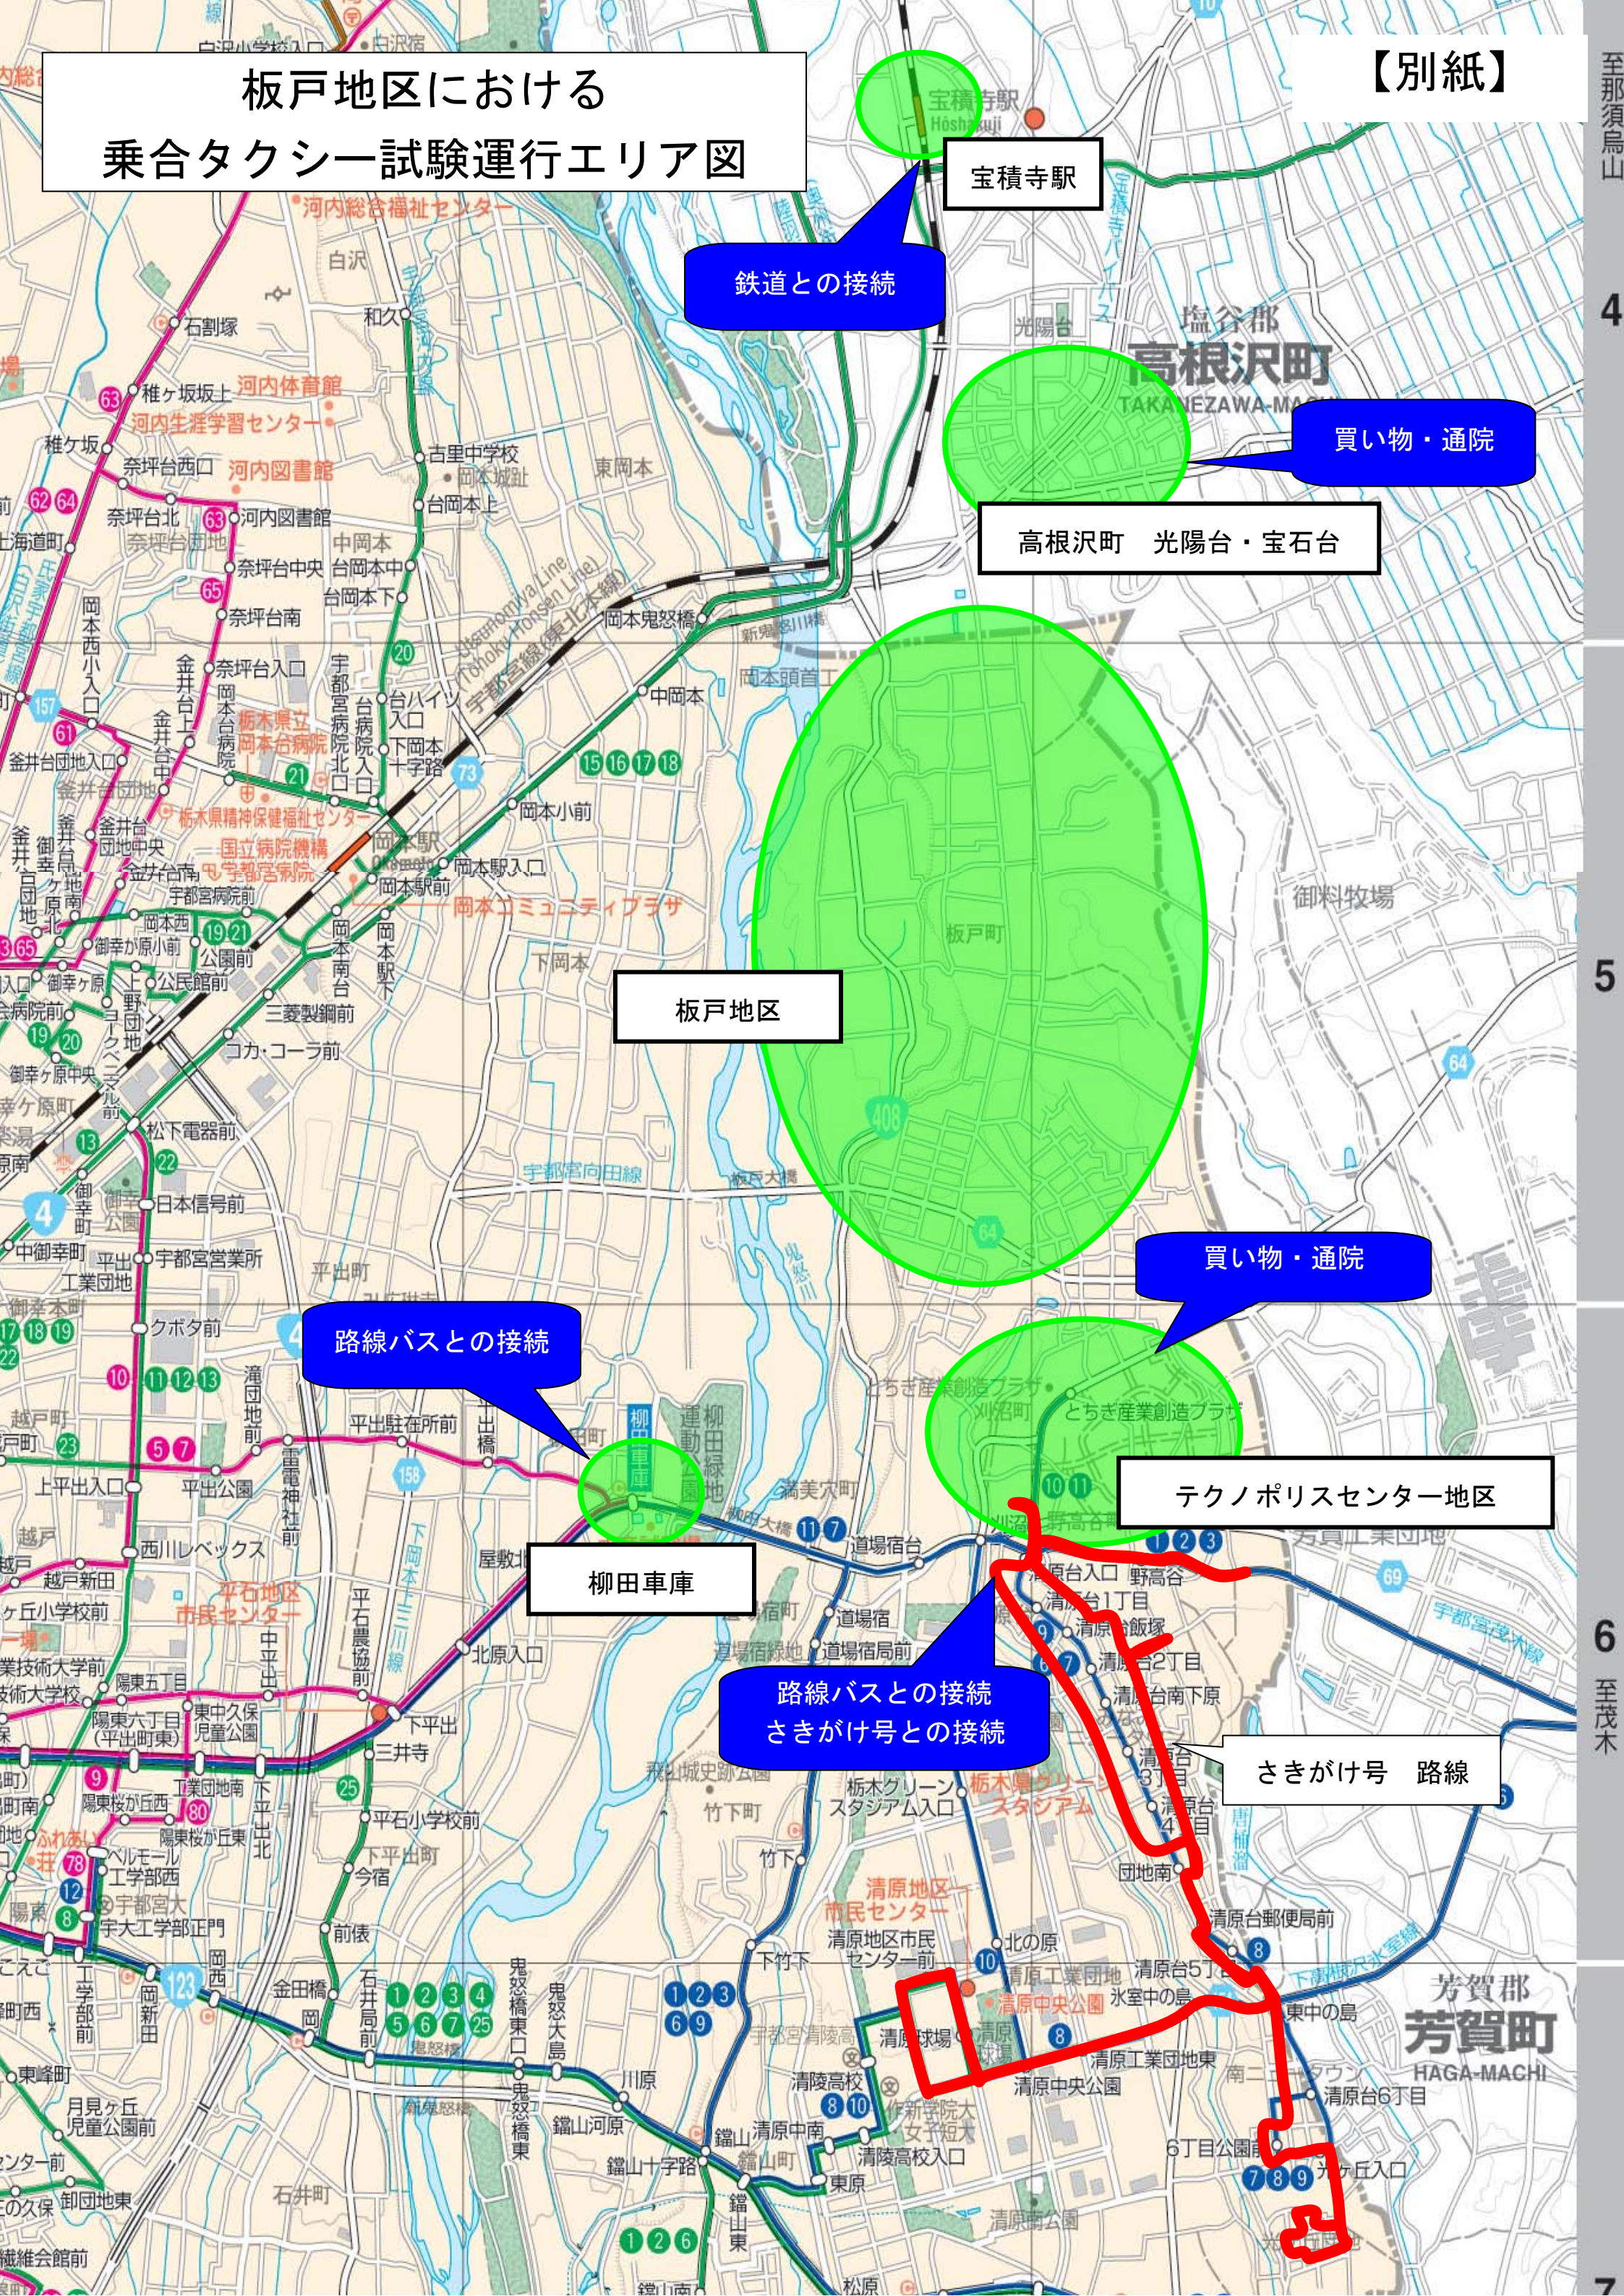

板戸地区における 乗合タクシー試験運行エリア図

鉄道との接続

買い物・通院

高根沢町 光陽台・宝石台

板戸地区

買い物・通院

路線バスとの接続

テクノポリスセンター地区

柳田車庫

路線バスとの接続
さきがけ号との接続

さきがけ号 路線

芳賀町
HAGA-MACHI

至那須烏山
4
5
6 至茂木