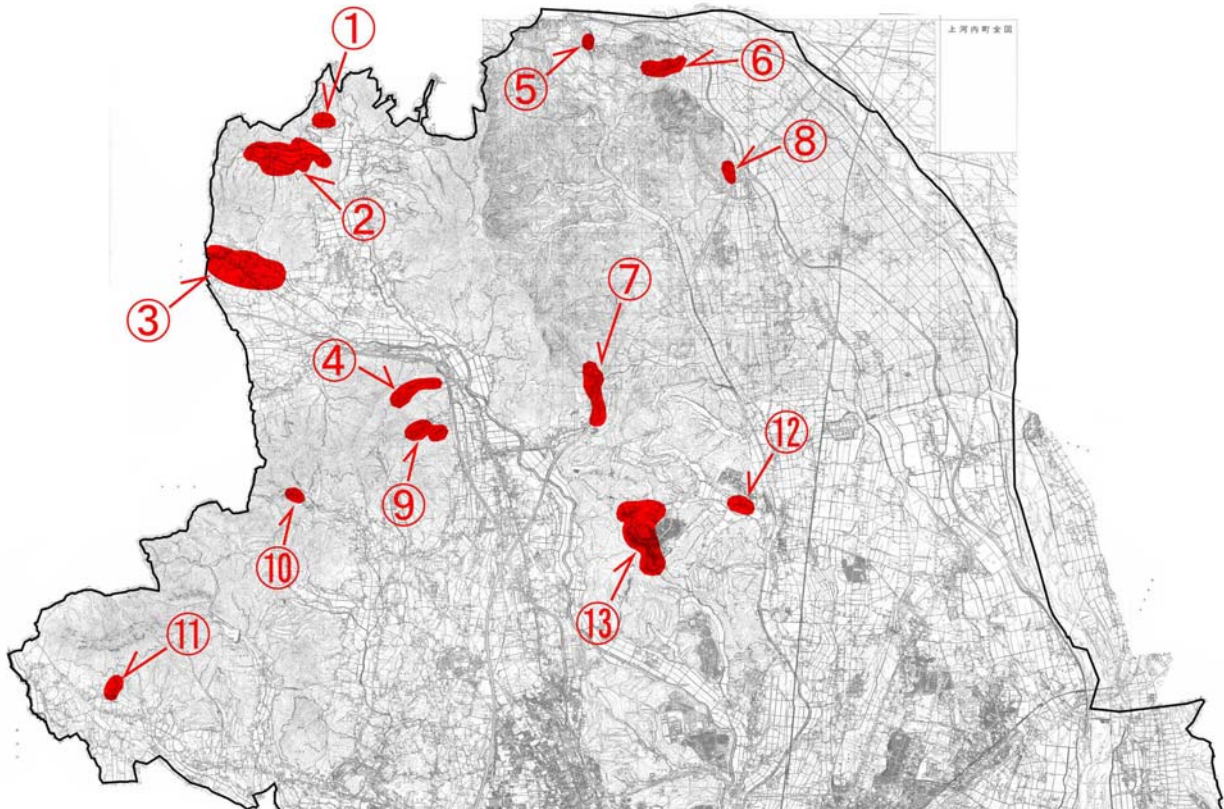

本市における地上デジタル放送難視想定地区

【難視想定地区と世帯概数】

No.	難視想定地区	世帯概数	備考
①	飯山町1	6	
②	飯山町2	26	
③	上小池町(上小池・原坪地区)	86	
④	徳次郎町1	3	
⑤	宮山田町	16	
⑥	宮山田町	—	共聴施設を地デジ対応に改修済
⑦	高松町・上横倉町	9	
⑧	今里町	15	
⑨	徳次郎町2	15	地区内に共同受信施設あり
⑩	新里町	—	世帯数が無いことを確認
⑪	古賀志町	7	
⑫	上田原町	12	
⑬	立伏町	8	隣接地にデジタル化改修済共同受信施設あり
計(11地区)		203	

※ ①～⑬は平成20年度市調査で難視が予想された地区