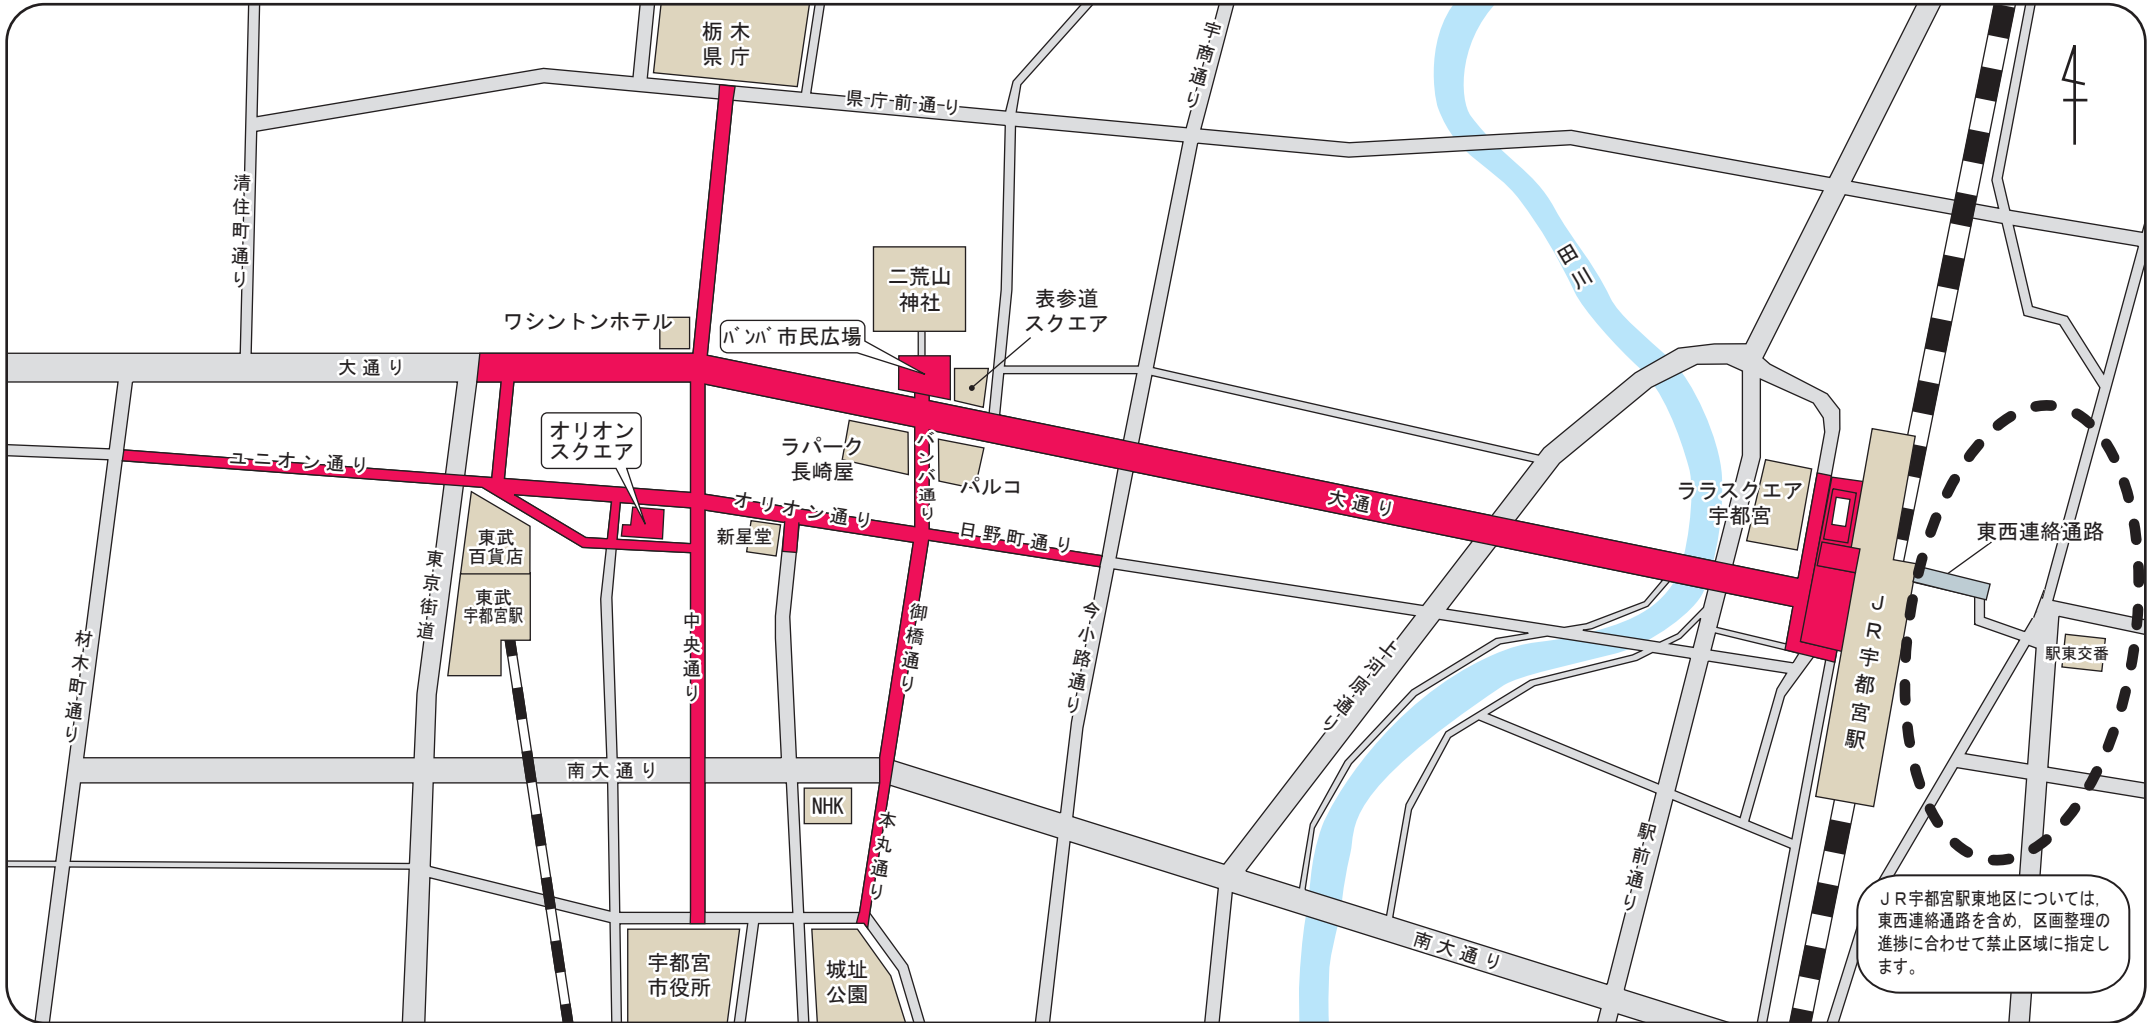

路上喫煙禁止区域（案）

喫煙禁止区域

※ 努力義務区域は市内全域の道路、公園
その他屋外の公共の場所とします。

別紙 1

JR宇都宮駅東地区については、東西連絡通路を含め、区画整理の進捗に合わせて禁止区域に指定します。