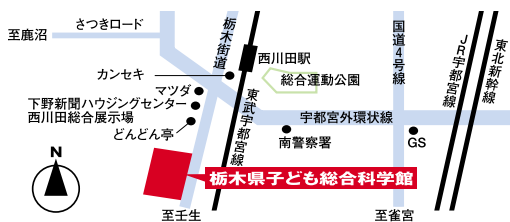

有料広告(広告内容については、広告主に直接お問い合わせください。)

TEPCO
おはなしきやらばんが
やってくる!!

観覧無料

人形劇
かんぱと
ピーノイの
米づくり

東京電力が子どもたちに贈る楽しい「おはなし」の世界
「人形劇を中心に歌や踊りを交え、会場が一体となった舞台を繰り広げます。」

*ラオスの民話「かんぱとピーノイ」をアレンジしたものです。

2007 * TEPCO おはなしきやらばん

公演
日時

10月28日(日)公演

午前の部 [開場] 10:00 [開演] 10:30~12:00
午後の部 [開場] 14:00 [開演] 14:30~16:00
※雨天決行

公演
場所

栃木県子ども総合科学館
ビッグパラソル

栃木県宇都宮市西川田町567

おはなしきやらばんに関するお問い合わせ

東京電力株式会社 宇都宮支社

〒320-0056 宇都宮市戸祭1-11-18