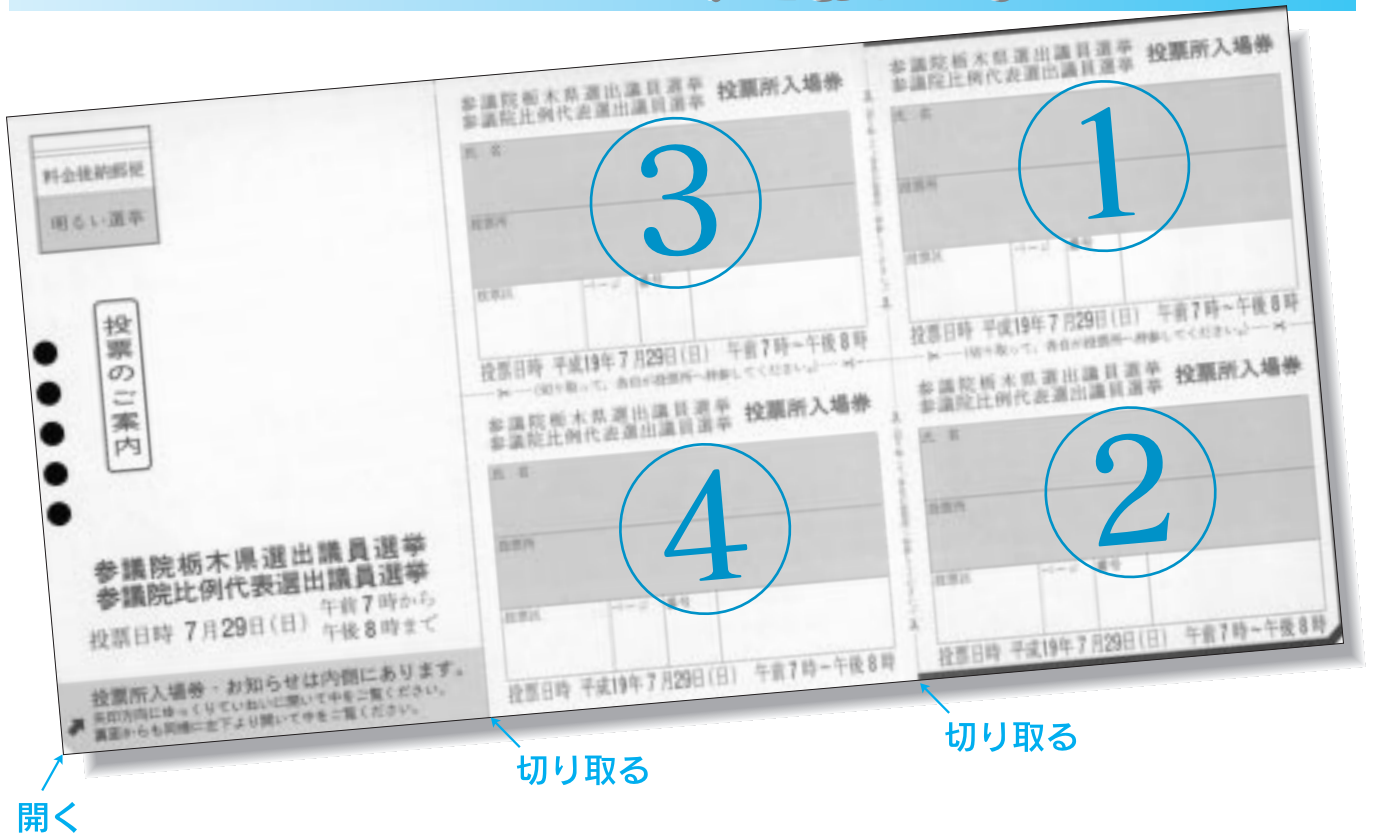

投票所入場券は4名連記式

入場券は世帯あてに郵送します

投票所入場券は各世帯あてに、郵送しました。

投票所入場券は4名連記式になっていますので、投票所へは自分の名前の書かれた投票所入場券を切り取り、各自お持ちください。

もし、入場券を紛失したときは、投票所で再交付しますので、係員にお伝えください。

【オモテ】

【ウラ】

入場券は、上図のように、オモテとウラの2回、開けてください。