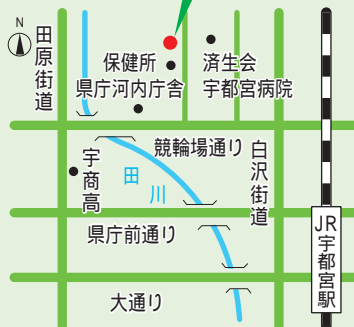

9月

きぶなマークの付いたイベントなどは事前申込不要。

9/	広報うつのみや 9月号配布
1 (月)	
2 (火)	
3 (水)	🐟「小川裕子と教え子たちの刺し子」展 (~9/6) ・32$
4 (木)	
5 (金)	🐟手遊びと紙芝居 ・18$
6 (土)	認知症サポーター養成講座 ・13$ 環境大学開講 ・25$ 🐟納税相談窓口開設 ・31$ 🐟エンジョイサタデー ・35$
7 (日)	🐟自殺対策講演会 ・17$
8 (月)	🐟「ゆうあいひろば」で子育てワイワイ ・47$
9 (火)	🐟「救急の日」記念講演会 ・2$ 🐟「趣味の仏像彫刻」展 (~9/15) ・32$
10 (水)	🐟対面朗読 ・14$ 市営住宅抽選会 ・23$ わいわい講座あなたの思い・私の思い伝わっていますか ・26$
11 (木)	楽しいウォーキング教室 ・32$
12 (金)	広報うつのみや特集号配布 🐟フェスティン大谷2008・石あかり展 (~9/13) ・33$ 🐟おつとめ帰り映画会 ・47$
13 (土)	🐟救急フェア ・4$ 🐟対面朗読 ・14$ 🐟名画鑑賞会 ・33$ 🐟フェスティン大谷2008・本祭 (~9/14) ・33$ 🐟エンジョイサタデー ・35$

14 (日)	子どもとの触れ合い遊び ・19$ 応急手当講習会 ・25$ 緑化講習会 ・32$ 🐟お茶会 ・33$ 🐟子ども映画会 ・47$ 🐟レオナルド・フジタ展 (~11/9) ・44$
15 (月)	敬老の日
16 (火)	ウォーキング教室 ・12$
17 (水)	🐟あ・そ・ぼ「敬老の日プレゼント作り」 ・18$
18 (木)	🐟異世代ふれあい ・47$
19 (金)	栄養教室 ・12$ 「親力」スキルあっぷセミナー開講 ・20$ 🐟秋の交通安全市民総ぐるみ運動市民の集い ・23$ 古布から草履づくり講座開講 ・25$ 🐟ミニシアター ・44$
20 (土)	毎月第3土曜日は「青少年を非行からまもる日」 🐟エンジョイサタデー ・35$ 🐟落語会 ・35$ 🐟20世紀名画座 ・44$ 🐟打ち上げ花火・花火イリュージョン (~9/21) ・46$ 🐟トワイライトライブ (~9/21) ・46$
21 (日)	毎月第3日曜日は「家庭の日」・「地産地消の日」 土屋博士の科学あそび教室 ・18$ 赤ちゃんとの触れ合い遊び ・19$ 🐟宇都宮骨董市 ・26$ 🐟地産地消朝市 ・30$ 🐟アーティスト・トーク ・44$ 森のアトリエ ・44$
22 (月)	
23 (火)	秋分の日 🐟とびやま歴史体験館企画展 (~11/23) ・33$

夜間休日救急診療所

☎(625)2211(竹林町968)

[診療科目・時間]

夜間(毎日)

内科・小児科 /

午後7時30分～翌日午前7時

歯科 /

午後7時30分～午前0時

昼間(日曜日・祝休日)

内科・小児科・歯科 /

午前9時～午後5時

健康保険証・子ども医療費受給資格者証(3歳未満児の場合)を持参してください。

夜間休日救急診療所で診察の結果、重症の患者さんには二次救急の医療機関を紹介します。なお、診療時間終了間際は混雑するため、早めに受け付けを済ませてください。

夜間休日救急診療所

とちぎ子ども救急電話相談

[相談時間]

毎日、午後7時～11時

[相談内容]

お子さんの急な病気やけがに関する家庭での対処方法などを、看護師がアドバイスします(慢性疾患や育児相談には応じられません)。

[電話番号]

☎(600)0099 携帯電話とプッシュ回線は局番なしの#8000