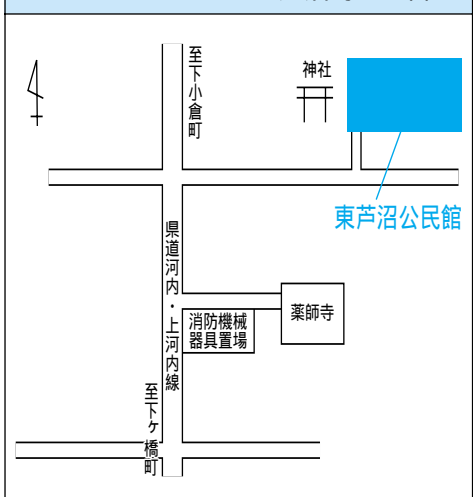

城山第3投票区 宝木小学校
駒生町3364番地29

雀宮第3投票区 新田小学校
針ヶ谷1丁目18番21号

姿川第8投票区 東武団地中央自治会公民館
西川田5丁目27番16号

姿川第5投票区 富士見小学校
鶴田町2708番地3

雀宮第4投票区 雀宮南小学校
南町3番3号

雀宮第1投票区 雀宮地区市民センター
新富町9番4号

姿川第6投票区 まこと幼稚園
砥上町330番地71

雀宮第5投票区 雀宮東小学校
下反町町256番地1

雀宮第2投票区 雀宮中央小学校体育館
雀の宮3丁目9番17号

姿川第7投票区 宮の原中学校
鶴田町261番地3

上河内第4投票区 上河内生涯学習センター・ひばり館
上小倉町536番地1

上河内第1投票区 上河内西小学校
関白町471番地

雀宮第6投票区 茂原団地公民館
茂原町942番地28

上河内第5投票区 上河内東小学校
下小倉町1302番地

上河内第2投票区 旧上河内北小学校
宮山田町278番

雀宮第7投票区 若松原中学校
若松原3丁目19番27号

上河内第6投票区 東芦沼公民館
芦沼町969番地

上河内第3投票区 上河内中央小学校
中里町201番地

雀宮第8投票区 雀宮中学校
雀の宮7丁目28番16号

河内第7投票区 釜井台幼稚園
下岡本町4548番地4

河内第4投票区 岡本北小学校
中岡本町2481番地1

河内第1投票区 白沢小学校
白沢町1643番地

河内第8投票区 釜井台公民館
下岡本町3760番地

河内第5投票区 岡本小学校
中岡本町2623番地

河内第2投票区 河内生涯学習センター
中岡本町3225番地

河内第9投票区 宝井団地公民館
下田原町2862番地216

河内第6投票区 岡本コミュニティプラザ
下岡本町1954番地10

河内第3投票区 河内ふれあい市民農園クラブハウス
中岡本町3710番地11

平成20年度
 明るい選挙ポスターコンクール特選作品

作新学院中部部 手島 みゆき さん

注意

投票所案内保存版は調査時現在のものとなりますので、地図の内容に変更等があった場合はご了承ください。