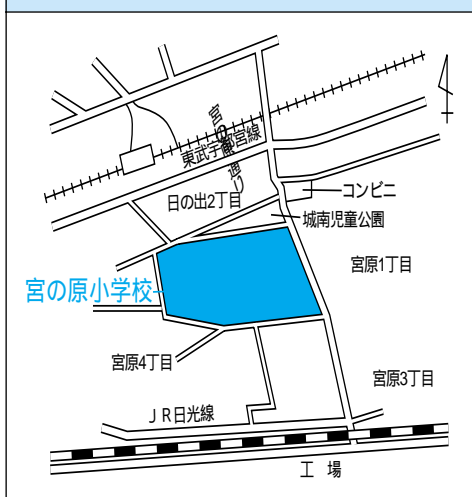

第6投票区 星が丘中学校
星が丘2丁目3番31号

第3投票区 陽西中学校
陽西町1番16号

投票所案内

(保存版)

市内101カ所の投票所の場所(略図の青色の部分)をお知らせします。

第7投票区 昭和小学校
戸祭元町1番15号

第4投票区 戸祭小学校
戸祭1丁目10番25号

第1投票区 細谷小学校
細谷1丁目4番38号

第8投票区 宇都宮商業高等学校
大曾3丁目1番46号

第5投票区 桜小学校
桜3丁目2番22号

第2投票区 宇都宮中央女子高等学校
若草2丁目2番46号

第15投票区 築瀬小学校
南大通り2丁目6番6号

第12投票区 泉が丘中学校
泉が丘4丁目11番40号

第9投票区 東小学校
東塙田1丁目6番14号

第16投票区 旭中学校
天神1丁目1番42号

第13投票区 峰小学校
峰3丁目20番17号

第10投票区 錦地域コミュニティセンター
今泉町143番地6

第17投票区 中央小学校
中央本町1番29号

第14投票区 城東小学校
築瀬町360番地

第11投票区 今泉小学校
元今泉1丁目7番29号

第24投票区 陽南小学校
大和1丁目10番15号

第21投票区 一条中学校
一条1丁目4番7号

第18投票区 西小学校
西1丁目2番13号

第25投票区 みなみ保育園
大和2丁目9番8号

第22投票区 宮の原小学校
宮原4丁目1番14号

第19投票区 宇都宮女子高等学校
操町5番19号

第26投票区 桜小学校
桜3丁目2番22号

第23投票区 陽南中学校
陽南2丁目4番58号

第20投票区 西原小学校
西原2丁目5番42号

清原第2投票区 清原中央小学校
道場宿町848番地

平石第4投票区 陽東小学校
陽東2丁目16番36号

平石第1投票区 石井小学校
石井町1213番地