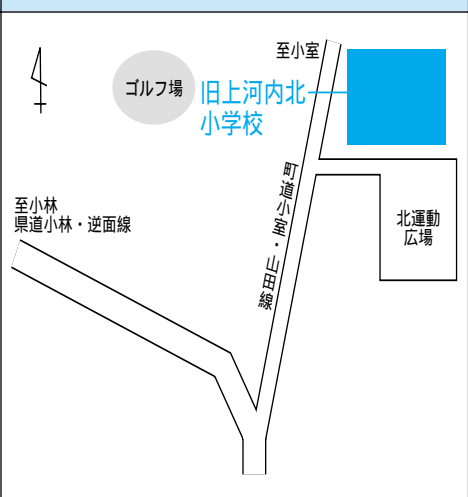

第6投票区 星が丘中学校
星が丘2丁目3番31号

第3投票区 陽西中学校
陽西町1番16号

投票所案内

(保存版)

市内101カ所の投票所の場所(略図の青色の部分)をお知らせします。

第7投票区 昭和小学校
戸祭元町1番15号

第4投票区 戸祭小学校
戸祭1丁目10番25号

第1投票区 細谷小学校
細谷1丁目4番38号

雀宮第2投票区 雀宮中央小学校体育館
雀の宮3丁目9番17号

姿川第7投票区 宮の原中学校
鶴田町261番地3

上河内第4投票区 上河内生涯学習センター・ひばり館
上小倉町536番地1

上河内第1投票区 上河内西小学校
関白町471番地

雀宮第6投票区 茂原団地公民館
茂原町942番地28

上河内第5投票区 上河内東小学校
下小倉町1302番地

上河内第2投票区 旧上河内北小学校
宮山田町278番

雀宮第7投票区 若松原中学校
若松原3丁目19番27号

上河内第6投票区 東芦沼公民館
芦沼町969番地

上河内第3投票区 上河内中央小学校
中里町201番地

雀宮第8投票区 雀宮中学校
雀の宮7丁目28番16号

河内第7投票区 釜井台幼稚園
下岡本町4548番地4

河内第4投票区 岡本北小学校
中岡本町2481番地1

河内第1投票区 白沢小学校
白沢町1643番地

河内第8投票区 釜井台公民館
下岡本町3760番地

河内第5投票区 岡本小学校
中岡本町2623番地

河内第2投票区 河内生涯学習センター
中岡本町3225番地

河内第9投票区 宝井団地公民館
下田原町2862番地216

河内第6投票区 岡本コミュニティプラザ
下岡本町1954番地10

河内第3投票区 河内ふれあい市民農園クラブハウス
中岡本町3710番地11

平成20年度
 明るい選挙ポスターコンクール特選作品

作新学院中部部 手島 みゆき さん

注意

投票所案内保存版は調査時現在のものとなりますので、地図の内容に変更等があった場合はご了承ください。