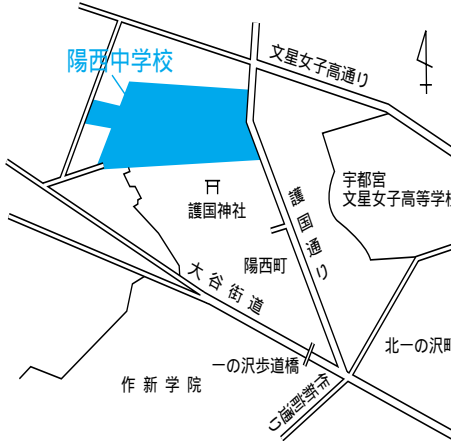

第6投票区 星が丘中学校
星が丘2丁目3番31号

第3投票区 陽西中学校
陽西町1番16号

投票所案内

(保存版)

市内101カ所の投票所の場所(略図の青色の部分)をお知らせします。

第7投票区 昭和小学校
戸祭元町1番15号

第4投票区 戸祭小学校
戸祭1丁目10番25号

第1投票区 細谷小学校
細谷1丁目4番38号

第8投票区 宇都宮商業高等学校
大曾3丁目1番46号

第5投票区 桜小学校
桜3丁目2番22号

第2投票区 宇都宮中央女子高等学校
若草2丁目2番46号

第15投票区 築瀬小学校
南大通り2丁目6番6号

第12投票区 泉が丘中学校
泉が丘4丁目11番40号

第9投票区 東小学校
東塙田1丁目6番14号

第16投票区 旭中学校
天神1丁目1番42号

第13投票区 峰小学校
峰3丁目20番17号

第10投票区 錦地域コミュニティセンター
今泉町143番地6

第17投票区 中央小学校
中央本町1番29号

第14投票区 城東小学校
築瀬町360番地

第11投票区 今泉小学校
元今泉1丁目7番29号

第24投票区 陽南小学校
大和1丁目10番15号

第21投票区 一条中学校
一条1丁目4番7号

第18投票区 西小学校
西1丁目2番13号

第25投票区 みなみ保育園
大和2丁目9番8号

河内第10投票区 河内農業構造改善センター
 上田原町249番地

河内第11投票区 田原西小学校
 立伏町8番地 1

河内第12投票区 下田原農事集会所
 下田原町2150番地1