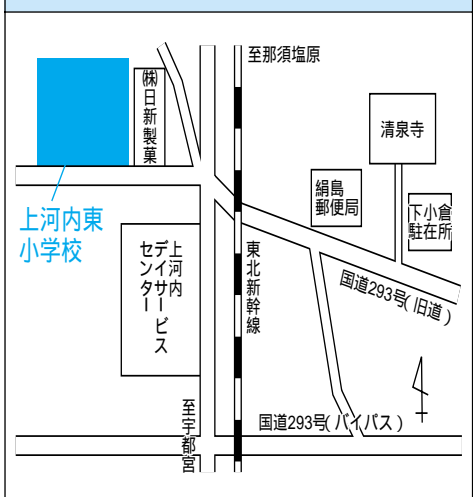

第6投票区 星が丘中学校
星が丘2丁目3番31号

第3投票区 陽西中学校
陽西町1番16号

投票所案内

(保存版)

市内101カ所の投票所の場所(略図の青色の部分)をお知らせします。

第7投票区 昭和小学校
戸祭元町1番15号

第4投票区 戸祭小学校
戸祭1丁目10番25号

第1投票区 細谷小学校
細谷1丁目4番38号

城山第3投票区 宝木小学校
駒生町3364番地29

雀宮第3投票区 新田小学校
針ヶ谷1丁目18番21号

姿川第8投票区 東武団地中央自治会公民館
西川田5丁目27番16号

姿川第5投票区 富士見小学校
鶴田町2708番地3

雀宮第4投票区 雀宮南小学校
南町3番3号

雀宮第1投票区 雀宮地区市民センター
新富町9番4号

姿川第6投票区 まこと幼稚園
砥上町330番地71

雀宮第5投票区 雀宮東小学校
下反町町256番地1

雀宮第2投票区 雀宮中央小学校体育館
雀の宮3丁目9番17号

姿川第7投票区 宮の原中学校
鶴田町261番地3

上河内第4投票区 上河内生涯学習センター・ひばり館
上小倉町536番地1

上河内第1投票区 上河内西小学校
関白町471番地

雀宮第6投票区 茂原団地公民館
茂原町942番地28

上河内第5投票区 上河内東小学校
下小倉町1302番地

上河内第2投票区 旧上河内北小学校
宮山田町278番

雀宮第7投票区 若松原中学校
若松原3丁目19番27号

上河内第6投票区 東芦沼公民館
芦沼町969番地

上河内第3投票区 上河内中央小学校
中里町201番地

雀宮第8投票区 雀宮中学校
雀の宮7丁目28番16号

河内第7投票区 釜井台幼稚園
下岡本町4548番地4

河内第4投票区 岡本北小学校
中岡本町2481番地1

河内第1投票区 白沢小学校
白沢町1643番地

河内第8投票区 釜井台公民館
下岡本町3760番地

河内第5投票区 岡本小学校
中岡本町2623番地