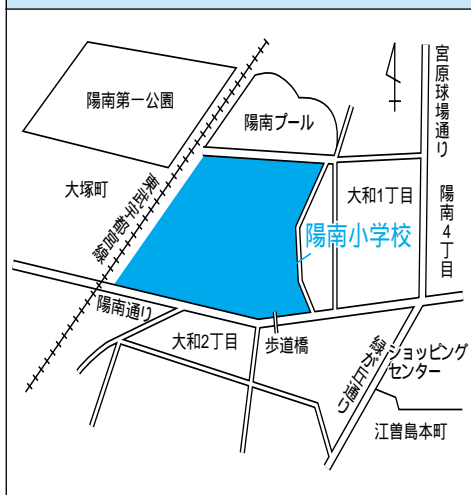

第6投票区 星が丘中学校
星が丘2丁目3番31号

第3投票区 陽西中学校
陽西町1番16号

投票所案内

(保存版)

市内101カ所の投票所の場所(略図の青色の部分)をお知らせします。

第7投票区 昭和小学校
戸祭元町1番15号

第4投票区 戸祭小学校
戸祭1丁目10番25号

第1投票区 細谷小学校
細谷1丁目4番38号

第8投票区 宇都宮商業高等学校
大曾3丁目1番46号

第5投票区 桜小学校
桜3丁目2番22号

第2投票区 宇都宮中央女子高等学校
若草2丁目2番46号

第15投票区 築瀬小学校
南大通り2丁目6番6号

第12投票区 泉が丘中学校
泉が丘4丁目11番40号

第9投票区 東小学校
東塙田1丁目6番14号

第16投票区 旭中学校
天神1丁目1番42号

第13投票区 峰小学校
峰3丁目20番17号

第10投票区 錦地域コミュニティセンター
今泉町143番地6

第17投票区 中央小学校
中央本町1番29号

第14投票区 城東小学校
築瀬町360番地

第11投票区 今泉小学校
元今泉1丁目7番29号

第24投票区 陽南小学校
大和1丁目10番15号

第21投票区 一条中学校
一条1丁目4番7号

第18投票区 西小学校
西1丁目2番13号

第25投票区 みなみ保育園
大和2丁目9番8号

第22投票区 宮の原小学校
宮原4丁目1番14号

第19投票区 宇都宮女子高等学校
操町5番19号

第26投票区 桜小学校
桜3丁目2番22号

第23投票区 陽南中学校
陽南2丁目4番58号

第20投票区 西原小学校
西原2丁目5番42号

清原第2投票区 清原中央小学校
道場宿町848番地

平石第4投票区 陽東小学校
陽東2丁目16番36号

平石第1投票区 石井小学校
石井町1213番地