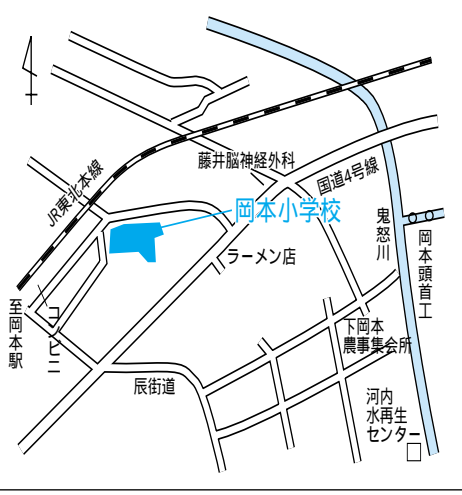

第6投票区 星が丘中学校
星が丘2丁目3番31号

第3投票区 陽西中学校
陽西町1番16号

投票所案内

(保存版)

市内101カ所の投票所の場所(略図の青色の部分)をお知らせします。

第7投票区 昭和小学校
戸祭元町1番15号

第4投票区 戸祭小学校
戸祭1丁目10番25号

第1投票区 細谷小学校
細谷1丁目4番38号

雀宮第2投票区 雀宮中央小学校体育館
雀の宮3丁目9番17号

姿川第7投票区 宮の原中学校
鶴田町261番地3

上河内第4投票区 上河内生涯学習センター・ひばり館
上小倉町536番地1

上河内第1投票区 上河内西小学校
関白町471番地

雀宮第6投票区 茂原団地公民館
茂原町942番地28

上河内第5投票区 上河内東小学校
下小倉町1302番地

上河内第2投票区 旧上河内北小学校
宮山田町278番

雀宮第7投票区 若松原中学校
若松原3丁目19番27号

上河内第6投票区 東芦沼公民館
芦沼町969番地

上河内第3投票区 上河内中央小学校
中里町201番地

雀宮第8投票区 雀宮中学校
雀の宮7丁目28番16号

河内第7投票区 釜井台幼稚園
下岡本町4548番地4

河内第4投票区 岡本北小学校
中岡本町2481番地1

河内第1投票区 白沢小学校
白沢町1643番地

河内第8投票区 釜井台公民館
下岡本町3760番地

河内第5投票区 岡本小学校
中岡本町2623番地

河内第2投票区 河内生涯学習センター
中岡本町3225番地

河内第9投票区 宝井団地公民館
下田原町2862番地216

河内第6投票区 岡本コミュニティプラザ
下岡本町1954番地10

河内第3投票区 河内ふれあい市民農園クラブハウス
中岡本町3710番地11

平成20年度
 明るい選挙ポスターコンクール特選作品

作新学院中部部 手島 みゆき さん

注意

投票所案内保存版は調査時現在のものとなりますので、地図の内容に変更等があった場合はご了承ください。