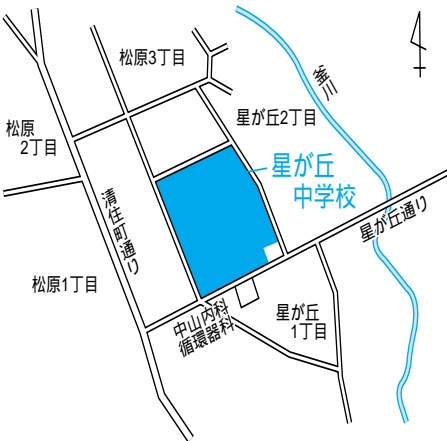

第6投票区 星が丘中学校
星が丘2丁目3番31号

第3投票区 陽西中学校
陽西町1番16号

投票所案内

(保存版)

市内101カ所の投票所の場所(略図の青色の部分)をお知らせします。

第7投票区 昭和小学校
戸祭元町1番15号

第4投票区 戸祭小学校
戸祭1丁目10番25号

第1投票区 細谷小学校
細谷1丁目4番38号

第8投票区 宇都宮商業高等学校
大曾3丁目1番46号

第5投票区 桜小学校
桜3丁目2番22号

第2投票区 宇都宮中央女子高等学校
若草2丁目2番46号

第15投票区 築瀬小学校
南大通り2丁目6番6号

第12投票区 泉が丘中学校
泉が丘4丁目11番40号

第9投票区 東小学校
東塙田1丁目6番14号

第16投票区 旭中学校
天神1丁目1番42号

第13投票区 峰小学校
峰3丁目20番17号

第10投票区 錦地域コミュニティセンター
今泉町143番地6

第17投票区 中央小学校
中央本町1番29号

第14投票区 城東小学校
築瀬町360番地

第11投票区 今泉小学校
元今泉1丁目7番29号

第24投票区 陽南小学校
大和1丁目10番15号

第21投票区 一条中学校
一条1丁目4番7号

第18投票区 西小学校
西1丁目2番13号

第25投票区 みなみ保育園
大和2丁目9番8号

河内第10投票区 河内農業構造改善センター
 上田原町249番地

河内第11投票区 田原西小学校
 立伏町8番地 1

河内第12投票区 下田原農事集会所
 下田原町2150番地1