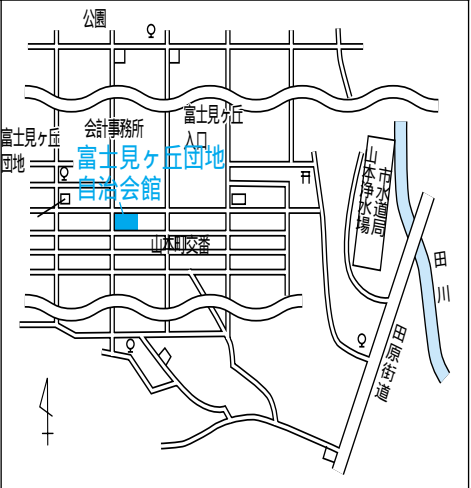

第6投票区 星が丘中学校
星が丘2丁目3番31号

第3投票区 陽西中学校
陽西町1番16号

投票所案内

(保存版)

市内101カ所の投票所の場所(略図の青色の部分)をお知らせします。

第7投票区 昭和小学校
戸祭元町1番15号

第4投票区 戸祭小学校
戸祭1丁目10番25号

第1投票区 細谷小学校
細谷1丁目4番38号

第10投票区 錦地域コミュニティセンター
今泉町143番地6

第17投票区 中央小学校
中央本町1番29号

第14投票区 城東小学校
築瀬町360番地

第11投票区 今泉小学校
元今泉1丁目7番29号

第24投票区 陽南小学校
大和1丁目10番15号

第21投票区 一条中学校
一条1丁目4番7号

第18投票区 西小学校
西1丁目2番13号

第25投票区 みなみ保育園
大和2丁目9番8号

清原第5投票区 清原東小学校
水室町1713番地1

横川第4投票区 下栗市営住宅集会所
下栗1丁目18番地

横川第1投票区 横川西小学校
上横田町850番地

瑞穂野第1投票区 瑞穂野北小学校
下桑島町465番地

豊郷第1投票区 豊郷中央小学校
関堀町337番地

横川第2投票区 横川東小学校
下栗町963番地

瑞穂野第2投票区 瑞穂野南小学校
西刑部町444番地

国本第3投票区 晃宝小学校
宝木本町1263番地1

豊郷第5投票区 富士見ヶ丘団地自治会館
富士見が丘2丁目16番7号

豊郷第2投票区 豊郷南小学校
竹林町532番地

富屋投票区 富屋地区市民センター
徳次郎町80番地2

国本第1投票区 国本西小学校
新里町丁292番地

豊郷第3投票区 海道町公民館
海道町552番地

篠井投票区 篠井地区市民センター
下小池町466番地1

国本第2投票区 国本地区市民センター
宝木本町1868番地1

豊郷第4投票区 豊郷北小学校
横山町411番地3