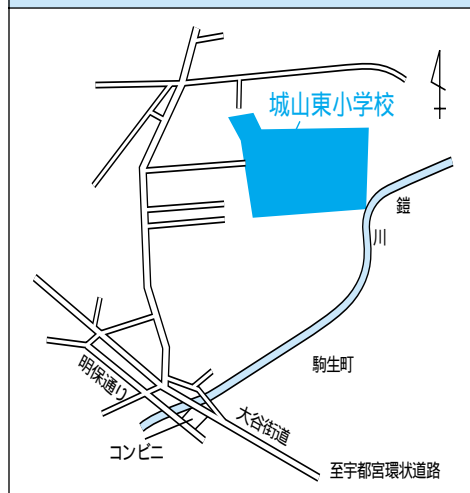

第6投票区 星が丘中学校
星が丘2丁目3番31号

第3投票区 陽西中学校
陽西町1番16号

投票所案内

(保存版)

市内101カ所の投票所の場所(略図の青色の部分)をお知らせします。

第7投票区 昭和小学校
戸祭元町1番15号

第4投票区 戸祭小学校
戸祭1丁目10番25号

第1投票区 細谷小学校
細谷1丁目4番38号

姿川第2投票区 姿川地区市民センター附属体育館
(姿川中学校西側)
西川田町1038番地

城山第4投票区 明保小学校
下荒針町3456番地2

城山第1投票区 城山中央小学校
大谷町1402番地

姿川第3投票区 姿川中央小学校
下砥上町121番地

城山第5投票区 城山西小学校
古賀志町583番地

城山第2投票区 城山東小学校
駒生町2360番地

姿川第4投票区 姿川第二小学校
砥上町52番地

姿川第1投票区 姿川第一小学校
西川田本町3丁目11番15号

城山第3投票区 宝木小学校
駒生町3364番地29

雀宮第3投票区 新田小学校
針ヶ谷1丁目18番21号

姿川第8投票区 東武団地中央自治会公民館
西川田5丁目27番16号

姿川第5投票区 富士見小学校
鶴田町2708番地3

雀宮第4投票区 雀宮南小学校
南町3番3号

雀宮第1投票区 雀宮地区市民センター
新富町9番4号

姿川第6投票区 まこと幼稚園
砥上町330番地71

雀宮第5投票区 雀宮東小学校
下反町町256番地1