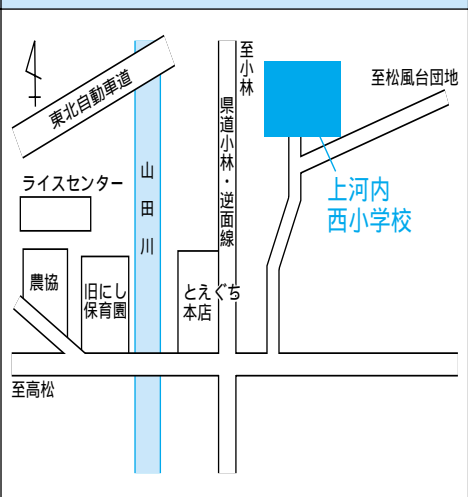

城山第3投票区 宝木小学校
駒生町3364番地29

雀宮第3投票区 新田小学校
針ヶ谷1丁目18番21号

姿川第8投票区 東武団地中央自治会公民館
西川田5丁目27番16号

姿川第5投票区 富士見小学校
鶴田町2708番地3

雀宮第4投票区 雀宮南小学校
南町3番3号

雀宮第1投票区 雀宮地区市民センター
新富町9番4号

姿川第6投票区 まこと幼稚園
砥上町330番地71

雀宮第5投票区 雀宮東小学校
下反町町256番地1

雀宮第2投票区 雀宮中央小学校体育館
雀の宮3丁目9番17号

姿川第7投票区 宮の原中学校
鶴田町261番地3

上河内第4投票区 上河内生涯学習センター・ひばり館
上小倉町536番地1

上河内第1投票区 上河内西小学校
関白町471番地

雀宮第6投票区 茂原団地公民館
茂原町942番地28

上河内第5投票区 上河内東小学校
下小倉町1302番地

上河内第2投票区 旧上河内北小学校
宮山田町278番

雀宮第7投票区 若松原中学校
若松原3丁目19番27号

上河内第6投票区 東芦沼公民館
芦沼町969番地

上河内第3投票区 上河内中央小学校
中里町201番地

雀宮第8投票区 雀宮中学校
雀の宮7丁目28番16号

河内第7投票区 釜井台幼稚園
下岡本町4548番地4

河内第4投票区 岡本北小学校
中岡本町2481番地1

河内第1投票区 白沢小学校
白沢町1643番地

河内第8投票区 釜井台公民館
下岡本町3760番地

河内第5投票区 岡本小学校
中岡本町2623番地

河内第2投票区 河内生涯学習センター
中岡本町3225番地

河内第9投票区 宝井団地公民館
下田原町2862番地216

河内第6投票区 岡本コミュニティプラザ
下岡本町1954番地10

河内第3投票区 河内ふれあい市民農園クラブハウス
中岡本町3710番地11

平成20年度
 明るい選挙ポスターコンクール特選作品

作新学院中部部 手島 みゆき さん

注意

投票所案内保存版は調査時現在のものとなりますので、地図の内容に変更等があった場合はご了承ください。