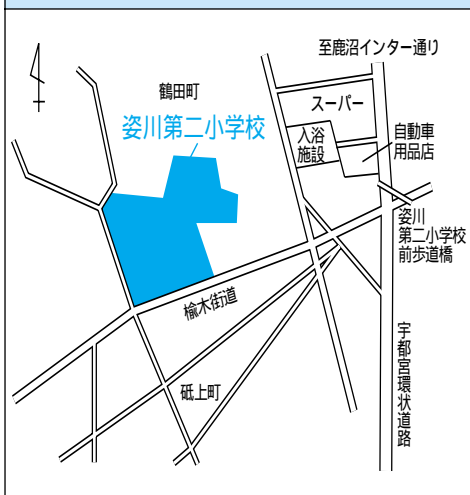

第6投票区 星が丘中学校
星が丘2丁目3番31号

第3投票区 陽西中学校
陽西町1番16号

投票所案内

(保存版)

市内101カ所の投票所の場所(略図の青色の部分)をお知らせします。

第7投票区 昭和小学校
戸祭元町1番15号

第4投票区 戸祭小学校
戸祭1丁目10番25号

第1投票区 細谷小学校
細谷1丁目4番38号

姿川第2投票区 姿川地区市民センター附属体育館
(姿川中学校西側)
西川田町1038番地

城山第4投票区 明保小学校
下荒針町3456番地2

城山第1投票区 城山中央小学校
大谷町1402番地

姿川第3投票区 姿川中央小学校
下砥上町121番地

城山第5投票区 城山西小学校
古賀志町583番地

城山第2投票区 城山東小学校
駒生町2360番地

姿川第4投票区 姿川第二小学校
砥上町52番地

姿川第1投票区 姿川第一小学校
西川田本町3丁目11番15号

城山第3投票区 宝木小学校
駒生町3364番地29

雀宮第3投票区 新田小学校
針ヶ谷1丁目18番21号

姿川第8投票区 東武団地中央自治会公民館
西川田5丁目27番16号

姿川第5投票区 富士見小学校
鶴田町2708番地3

雀宮第4投票区 雀宮南小学校
南町3番3号

雀宮第1投票区 雀宮地区市民センター
新富町9番4号

姿川第6投票区 まこと幼稚園
砥上町330番地71

雀宮第5投票区 雀宮東小学校
下反町町256番地1