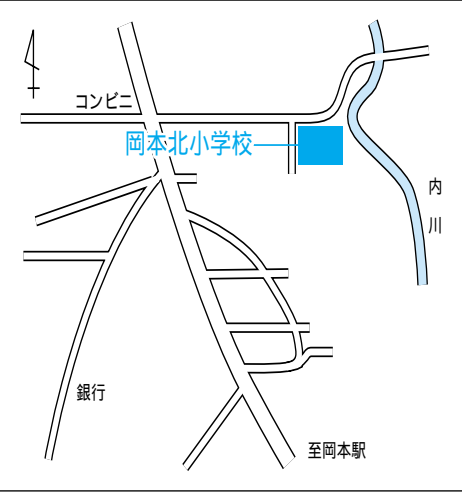

第6投票区 星が丘中学校
星が丘2丁目3番31号

第3投票区 陽西中学校
陽西町1番16号

投票所案内

(保存版)

市内101カ所の投票所の場所(略図の青色の部分)をお知らせします。

第7投票区 昭和小学校
戸祭元町1番15号

第4投票区 戸祭小学校
戸祭1丁目10番25号

第1投票区 細谷小学校
細谷1丁目4番38号

雀宮第2投票区 雀宮中央小学校体育館
雀の宮3丁目9番17号

姿川第7投票区 宮の原中学校
鶴田町261番地3

上河内第4投票区 上河内生涯学習センター・ひばり館
上小倉町536番地1

上河内第1投票区 上河内西小学校
関白町471番地

雀宮第6投票区 茂原団地公民館
茂原町942番地28

上河内第5投票区 上河内東小学校
下小倉町1302番地

上河内第2投票区 旧上河内北小学校
宮山田町278番

雀宮第7投票区 若松原中学校
若松原3丁目19番27号

上河内第6投票区 東芦沼公民館
芦沼町969番地

上河内第3投票区 上河内中央小学校
中里町201番地

雀宮第8投票区 雀宮中学校
雀の宮7丁目28番16号

河内第7投票区 釜井台幼稚園
下岡本町4548番地4

河内第4投票区 岡本北小学校
中岡本町2481番地1

河内第1投票区 白沢小学校
白沢町1643番地

河内第8投票区 釜井台公民館
下岡本町3760番地

河内第5投票区 岡本小学校
中岡本町2623番地

河内第2投票区 河内生涯学習センター
中岡本町3225番地

河内第9投票区 宝井団地公民館
下田原町2862番地216

河内第6投票区 岡本コミュニティプラザ
下岡本町1954番地10

河内第3投票区 河内ふれあい市民農園クラブハウス
中岡本町3710番地11

平成20年度
 明るい選挙ポスターコンクール特選作品

作新学院中部部 手島 みゆき さん

注意

投票所案内保存版は調査時現在のものとなりますので、地図の内容に変更等があった場合はご了承ください。