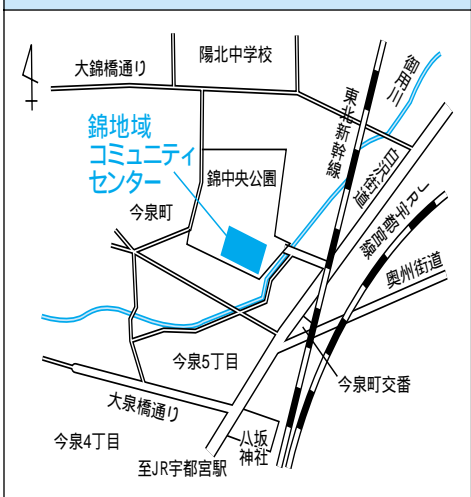

第6投票区 星が丘中学校
星が丘2丁目3番31号

第3投票区 陽西中学校
陽西町1番16号

投票所案内

(保存版)

市内101カ所の投票所の場所(略図の青色の部分)をお知らせします。

第7投票区 昭和小学校
戸祭元町1番15号

第4投票区 戸祭小学校
戸祭1丁目10番25号

第1投票区 細谷小学校
細谷1丁目4番38号

第8投票区 宇都宮商業高等学校
大曾3丁目1番46号

第5投票区 桜小学校
桜3丁目2番22号

第2投票区 宇都宮中央女子高等学校
若草2丁目2番46号

第15投票区 築瀬小学校
南大通り2丁目6番6号

第12投票区 泉が丘中学校
泉が丘4丁目11番40号

第9投票区 東小学校
東塙田1丁目6番14号

第16投票区 旭中学校
天神1丁目1番42号

第13投票区 峰小学校
峰3丁目20番17号

第10投票区 錦地域コミュニティセンター
今泉町143番地6

第17投票区 中央小学校
中央本町1番29号

第14投票区 城東小学校
築瀬町360番地

第11投票区 今泉小学校
元今泉1丁目7番29号

第24投票区 陽南小学校
大和1丁目10番15号

第21投票区 一条中学校
一条1丁目4番7号

第18投票区 西小学校
西1丁目2番13号

第25投票区 みなみ保育園
大和2丁目9番8号

第22投票区 宮の原小学校
宮原4丁目1番14号

第19投票区 宇都宮女子高等学校
操町5番19号

第26投票区 桜小学校
桜3丁目2番22号

第23投票区 陽南中学校
陽南2丁目4番58号

第20投票区 西原小学校
西原2丁目5番42号

清原第2投票区 清原中央小学校
道場宿町848番地

平石第4投票区 陽東小学校
陽東2丁目16番36号

平石第1投票区 石井小学校
石井町1213番地