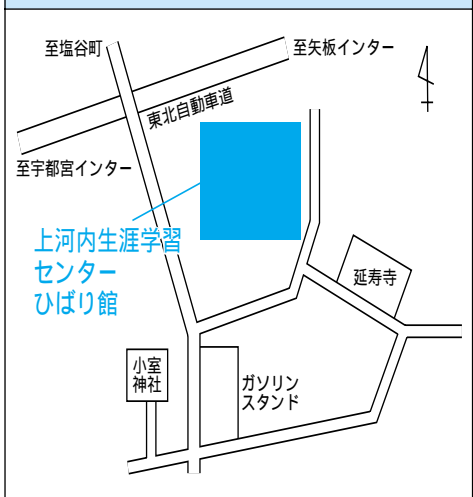

第6投票区 星が丘中学校
星が丘2丁目3番31号

第3投票区 陽西中学校
陽西町1番16号

投票所案内

(保存版)

市内101カ所の投票所の場所(略図の青色の部分)をお知らせします。

第7投票区 昭和小学校
戸祭元町1番15号

第4投票区 戸祭小学校
戸祭1丁目10番25号

第1投票区 細谷小学校
細谷1丁目4番38号

姿川第2投票区 姿川地区市民センター附属体育館
(姿川中学校西側)
西川田町1038番地

城山第4投票区 明保小学校
下荒針町3456番地2

城山第1投票区 城山中央小学校
大谷町1402番地

姿川第3投票区 姿川中央小学校
下砥上町121番地

城山第5投票区 城山西小学校
古賀志町583番地

城山第2投票区 城山東小学校
駒生町2360番地

姿川第4投票区 姿川第二小学校
砥上町52番地

姿川第1投票区 姿川第一小学校
西川田本町3丁目11番15号

城山第3投票区 宝木小学校
駒生町3364番地29

雀宮第3投票区 新田小学校
針ヶ谷1丁目18番21号

姿川第8投票区 東武団地中央自治会公民館
西川田5丁目27番16号

姿川第5投票区 富士見小学校
鶴田町2708番地3

雀宮第4投票区 雀宮南小学校
南町3番3号

雀宮第1投票区 雀宮地区市民センター
新富町9番4号

姿川第6投票区 まこと幼稚園
砥上町330番地71

雀宮第5投票区 雀宮東小学校
下反町町256番地1

雀宮第2投票区 雀宮中央小学校体育館
雀の宮3丁目9番17号

姿川第7投票区 宮の原中学校
鶴田町261番地3

上河内第4投票区 上河内生涯学習センター・ひばり館
上小倉町536番地1

上河内第1投票区 上河内西小学校
関白町471番地

雀宮第6投票区 茂原団地公民館
茂原町942番地28

上河内第5投票区 上河内東小学校
下小倉町1302番地

上河内第2投票区 旧上河内北小学校
宮山田町278番

雀宮第7投票区 若松原中学校
若松原3丁目19番27号