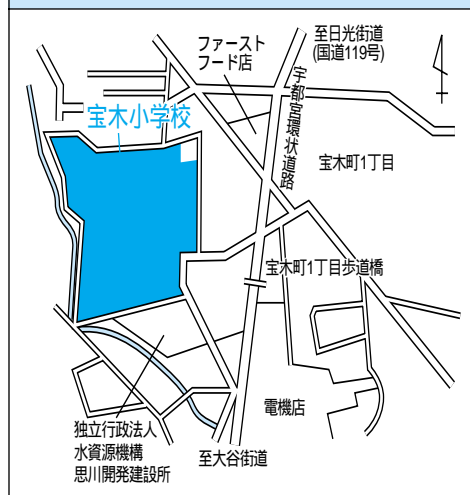

第6投票区 星が丘中学校
星が丘2丁目3番31号

第3投票区 陽西中学校
陽西町1番16号

投票所案内

(保存版)

市内101カ所の投票所の場所(略図の青色の部分)をお知らせします。

第7投票区 昭和小学校
戸祭元町1番15号

第4投票区 戸祭小学校
戸祭1丁目10番25号

第1投票区 細谷小学校
細谷1丁目4番38号

豊郷第5投票区 富士見ヶ丘団地自治会館
富士見が丘2丁目16番7号

豊郷第2投票区 豊郷南小学校
竹林町532番地

富屋投票区 富屋地区市民センター
徳次郎町80番地2

国本第1投票区 国本西小学校
新里町丁292番地

豊郷第3投票区 海道町公民館
海道町552番地

篠井投票区 篠井地区市民センター
下小池町466番地1

国本第2投票区 国本地区市民センター
宝木本町1868番地1

豊郷第4投票区 豊郷北小学校
横山町411番地3

姿川第2投票区 姿川地区市民センター附属体育館
(姿川中学校西側)
西川田町1038番地

城山第4投票区 明保小学校
下荒針町3456番地2

城山第1投票区 城山中央小学校
大谷町1402番地

姿川第3投票区 姿川中央小学校
下砥上町121番地

城山第5投票区 城山西小学校
古賀志町583番地

城山第2投票区 城山東小学校
駒生町2360番地

姿川第4投票区 姿川第二小学校
砥上町52番地

姿川第1投票区 姿川第一小学校
西川田本町3丁目11番15号

城山第3投票区 宝木小学校
駒生町3364番地29

雀宮第3投票区 新田小学校
針ヶ谷1丁目18番21号

姿川第8投票区 東武団地中央自治会公民館
西川田5丁目27番16号

姿川第5投票区 富士見小学校
鶴田町2708番地3

雀宮第4投票区 雀宮南小学校
南町3番3号

雀宮第1投票区 雀宮地区市民センター
新富町9番4号

姿川第6投票区 まこと幼稚園
砥上町330番地71

雀宮第5投票区 雀宮東小学校
下反町町256番地1