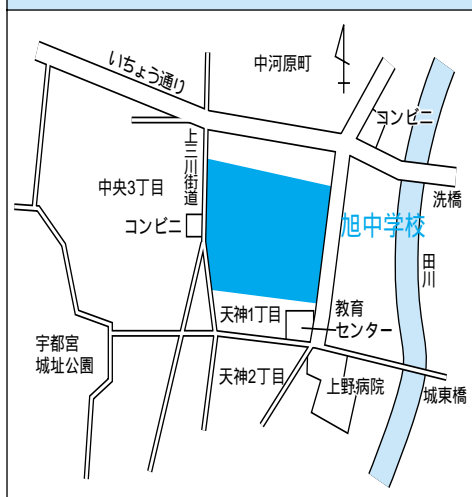

第6投票区 星が丘中学校
星が丘2丁目3番31号

第3投票区 陽西中学校
陽西町1番16号

投票所案内

(保存版)

市内101カ所の投票所の場所(略図の青色の部分)をお知らせします。

第7投票区 昭和小学校
戸祭元町1番15号

第4投票区 戸祭小学校
戸祭1丁目10番25号

第1投票区 細谷小学校
細谷1丁目4番38号

第8投票区 宇都宮商業高等学校
大曾3丁目1番46号

第5投票区 桜小学校
桜3丁目2番22号

第2投票区 宇都宮中央女子高等学校
若草2丁目2番46号

第15投票区 築瀬小学校
南大通り2丁目6番6号

第12投票区 泉が丘中学校
泉が丘4丁目11番40号

第9投票区 東小学校
東塙田1丁目6番14号

第16投票区 旭中学校
天神1丁目1番42号

第13投票区 峰小学校
峰3丁目20番17号

第10投票区 錦地域コミュニティセンター
今泉町143番地6

第17投票区 中央小学校
中央本町1番29号

第14投票区 城東小学校
築瀬町360番地

第11投票区 今泉小学校
元今泉1丁目7番29号

第24投票区 陽南小学校
大和1丁目10番15号

第21投票区 一条中学校
一条1丁目4番7号

第18投票区 西小学校
西1丁目2番13号

第25投票区 みなみ保育園
大和2丁目9番8号

第22投票区 宮の原小学校
宮原4丁目1番14号

第19投票区 宇都宮女子高等学校
操町5番19号

第26投票区 桜小学校
桜3丁目2番22号

第23投票区 陽南中学校
陽南2丁目4番58号

第20投票区 西原小学校
西原2丁目5番42号

清原第2投票区 清原中央小学校
道場宿町848番地

平石第4投票区 陽東小学校
陽東2丁目16番36号

平石第1投票区 石井小学校
石井町1213番地