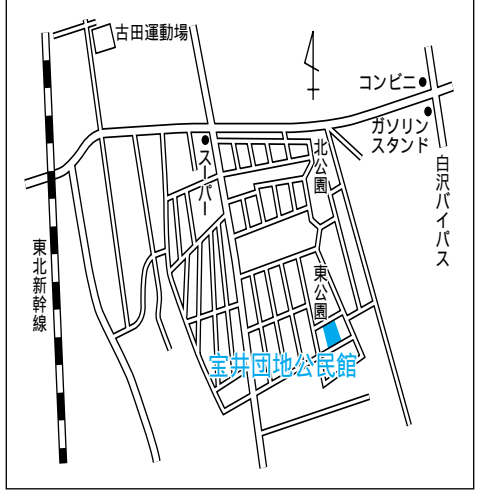

第6投票区 星が丘中学校
星が丘2丁目3番31号

第3投票区 陽西中学校
陽西町1番16号

投票所案内

(保存版)

市内101カ所の投票所の場所(略図の青色の部分)をお知らせします。

第7投票区 昭和小学校
戸祭元町1番15号

第4投票区 戸祭小学校
戸祭1丁目10番25号

第1投票区 細谷小学校
細谷1丁目4番38号

雀宮第2投票区 雀宮中央小学校体育館
雀の宮3丁目9番17号

姿川第7投票区 宮の原中学校
鶴田町261番地3

上河内第4投票区 上河内生涯学習センター・ひばり館
上小倉町536番地1

上河内第1投票区 上河内西小学校
関白町471番地

雀宮第6投票区 茂原団地公民館
茂原町942番地28

上河内第5投票区 上河内東小学校
下小倉町1302番地

上河内第2投票区 旧上河内北小学校
宮山田町278番

雀宮第7投票区 若松原中学校
若松原3丁目19番27号

上河内第6投票区 東芦沼公民館
芦沼町969番地

上河内第3投票区 上河内中央小学校
中里町201番地

雀宮第8投票区 雀宮中学校
雀の宮7丁目28番16号

河内第7投票区 釜井台幼稚園
下岡本町4548番地4

河内第4投票区 岡本北小学校
中岡本町2481番地1

河内第1投票区 白沢小学校
白沢町1643番地

河内第8投票区 釜井台公民館
下岡本町3760番地

河内第5投票区 岡本小学校
中岡本町2623番地

河内第2投票区 河内生涯学習センター
中岡本町3225番地

河内第9投票区 宝井団地公民館
下田原町2862番地216

河内第6投票区 岡本コミュニティプラザ
下岡本町1954番地10

河内第3投票区 河内ふれあい市民農園クラブハウス
中岡本町3710番地11

平成20年度
 明るい選挙ポスターコンクール特選作品

作新学院中部部 手島 みゆき さん

注意

投票所案内保存版は調査時現在のものとなりますので、地図の内容に変更等があった場合はご了承ください。