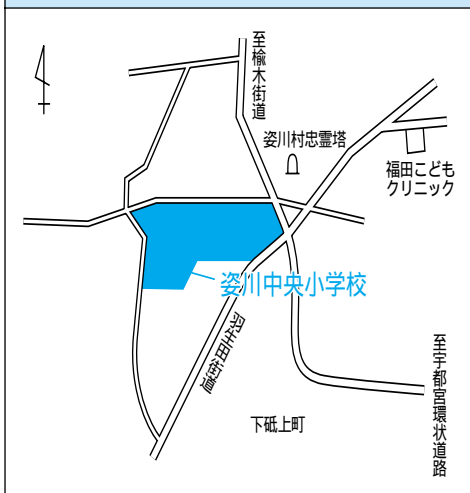

第6投票区 星が丘中学校
星が丘2丁目3番31号

第3投票区 陽西中学校
陽西町1番16号

投票所案内

(保存版)

市内101カ所の投票所の場所(略図の青色の部分)をお知らせします。

第7投票区 昭和小学校
戸祭元町1番15号

第4投票区 戸祭小学校
戸祭1丁目10番25号

第1投票区 細谷小学校
細谷1丁目4番38号

姿川第2投票区 姿川地区市民センター附属体育館
(姿川中学校西側)
西川田町1038番地

城山第4投票区 明保小学校
下荒針町3456番地2

城山第1投票区 城山中央小学校
大谷町1402番地

姿川第3投票区 姿川中央小学校
下砥上町121番地

城山第5投票区 城山西小学校
古賀志町583番地

城山第2投票区 城山東小学校
駒生町2360番地

姿川第4投票区 姿川第二小学校
砥上町52番地

姿川第1投票区 姿川第一小学校
西川田本町3丁目11番15号

城山第3投票区 宝木小学校
駒生町3364番地29

雀宮第3投票区 新田小学校
針ヶ谷1丁目18番21号

姿川第8投票区 東武団地中央自治会公民館
西川田5丁目27番16号

姿川第5投票区 富士見小学校
鶴田町2708番地3

雀宮第4投票区 雀宮南小学校
南町3番3号

雀宮第1投票区 雀宮地区市民センター
新富町9番4号

姿川第6投票区 まこと幼稚園
砥上町330番地71

雀宮第5投票区 雀宮東小学校
下反町町256番地1