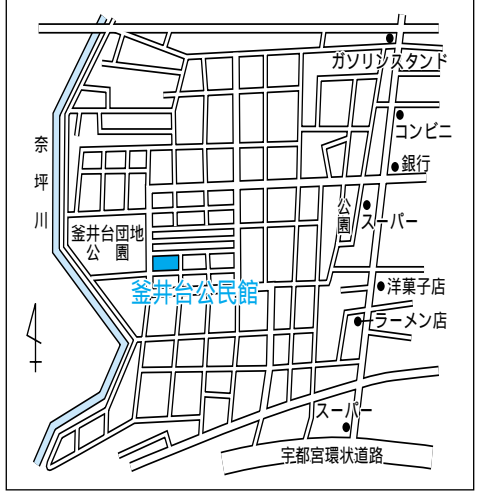

第6投票区 星が丘中学校
星が丘2丁目3番31号

第3投票区 陽西中学校
陽西町1番16号

投票所案内

(保存版)

市内101カ所の投票所の場所(略図の青色の部分)をお知らせします。

第7投票区 昭和小学校
戸祭元町1番15号

第4投票区 戸祭小学校
戸祭1丁目10番25号

第1投票区 細谷小学校
細谷1丁目4番38号

雀宮第2投票区 雀宮中央小学校体育館
雀の宮3丁目9番17号

姿川第7投票区 宮の原中学校
鶴田町261番地3

上河内第4投票区 上河内生涯学習センター・ひばり館
上小倉町536番地1

上河内第1投票区 上河内西小学校
関白町471番地

雀宮第6投票区 茂原団地公民館
茂原町942番地28

上河内第5投票区 上河内東小学校
下小倉町1302番地

上河内第2投票区 旧上河内北小学校
宮山田町278番

雀宮第7投票区 若松原中学校
若松原3丁目19番27号

上河内第6投票区 東芦沼公民館
芦沼町969番地

上河内第3投票区 上河内中央小学校
中里町201番地

雀宮第8投票区 雀宮中学校
雀の宮7丁目28番16号

河内第7投票区 釜井台幼稚園
下岡本町4548番地4

河内第4投票区 岡本北小学校
中岡本町2481番地1

河内第1投票区 白沢小学校
白沢町1643番地

河内第8投票区 釜井台公民館
下岡本町3760番地

河内第5投票区 岡本小学校
中岡本町2623番地

河内第2投票区 河内生涯学習センター
中岡本町3225番地

河内第9投票区 宝井団地公民館
下田原町2862番地216

河内第6投票区 岡本コミュニティプラザ
下岡本町1954番地10

河内第3投票区 河内ふれあい市民農園クラブハウス
中岡本町3710番地11

平成20年度
 明るい選挙ポスターコンクール特選作品

作新学院中部部 手島 みゆき さん

注意

投票所案内保存版は調査時現在のものとなりますので、地図の内容に変更等があった場合はご了承ください。