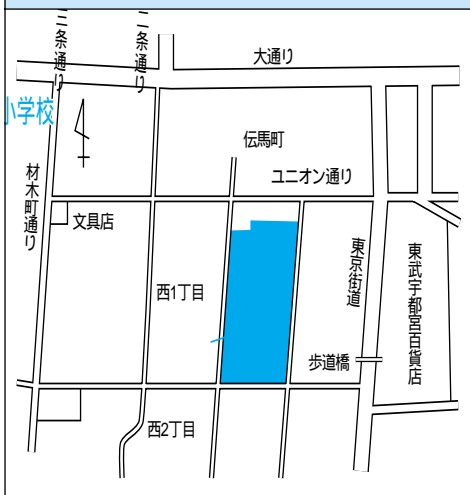

第6投票区 星が丘中学校
星が丘2丁目3番31号

第3投票区 陽西中学校
陽西町1番16号

投票所案内

(保存版)

市内101カ所の投票所の場所(略図の青色の部分)をお知らせします。

第7投票区 昭和小学校
戸祭元町1番15号

第4投票区 戸祭小学校
戸祭1丁目10番25号

第1投票区 細谷小学校
細谷1丁目4番38号

第8投票区 宇都宮商業高等学校
大曾3丁目1番46号

第5投票区 桜小学校
桜3丁目2番22号

第2投票区 宇都宮中央女子高等学校
若草2丁目2番46号

第15投票区 築瀬小学校
南大通り2丁目6番6号

第12投票区 泉が丘中学校
泉が丘4丁目11番40号

第9投票区 東小学校
東塙田1丁目6番14号

第16投票区 旭中学校
天神1丁目1番42号

第13投票区 峰小学校
峰3丁目20番17号

第10投票区 錦地域コミュニティセンター
今泉町143番地6

第17投票区 中央小学校
中央本町1番29号

第14投票区 城東小学校
築瀬町360番地

第11投票区 今泉小学校
元今泉1丁目7番29号

第24投票区 陽南小学校
大和1丁目10番15号

第21投票区 一条中学校
一条1丁目4番7号

第18投票区 西小学校
西1丁目2番13号

第25投票区 みなみ保育園
大和2丁目9番8号

第22投票区 宮の原小学校
宮原4丁目1番14号

第19投票区 宇都宮女子高等学校
操町5番19号

第26投票区 桜小学校
桜3丁目2番22号

第23投票区 陽南中学校
陽南2丁目4番58号

第20投票区 西原小学校
西原2丁目5番42号

清原第2投票区 清原中央小学校
道場宿町848番地

平石第4投票区 陽東小学校
陽東2丁目16番36号

平石第1投票区 石井小学校
石井町1213番地