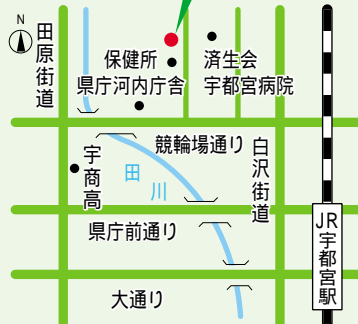

夜間休日救急診療所

☎ (625)2211(竹林町968)

[診療科目・時間]

夜間(毎日)

内科・小児科 /

午後7時30分~翌日午前7時

歯科 /

午後7時30分~午前0時

昼間(日曜日・祝休日)

内科・小児科・歯科 /

午前9時~午後5時

健康保険証・子ども医療費受給資格者証(小学生以下)を持参してください。

夜間休日救急診療所で診察の結果、重症の患者さんには二次救急の医療機関を紹介します。なお、診療時間終了間際は混雑するため、早めに受け付けを済ませてください。

夜間休日救急診療所

とちぎ子ども救急電話相談

[相談時間]