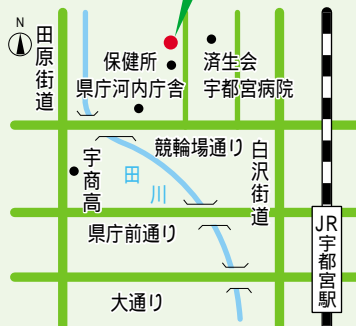

もちつき大会

夜間休日救急診療所

(625)2211(竹林町968)

[診療科目・時間]

12月30日～1月3日は昼間も診療します。

夜間(毎日)

内科・小児科 /
午後7時30分～翌日午前7時
歯科 /
午後7時30分～午前0時

昼間(日曜日・祝休日)

内科・小児科・歯科 /
午前9時～午後5時

健康保険証・子ども医療費受給資格者証(小学生以下)をお持ちください。

夜間休日救急診療所で診察の結果、重症の患者さんには二次救急の医療機関を紹介します。なお、診療時間終了間際は混雑するため、早めに受け付けを済ませてください。

夜間休日救急診療所

とちぎ子ども救急電話相談

[相談時間]

毎日、午後7時～11時

[相談内容]