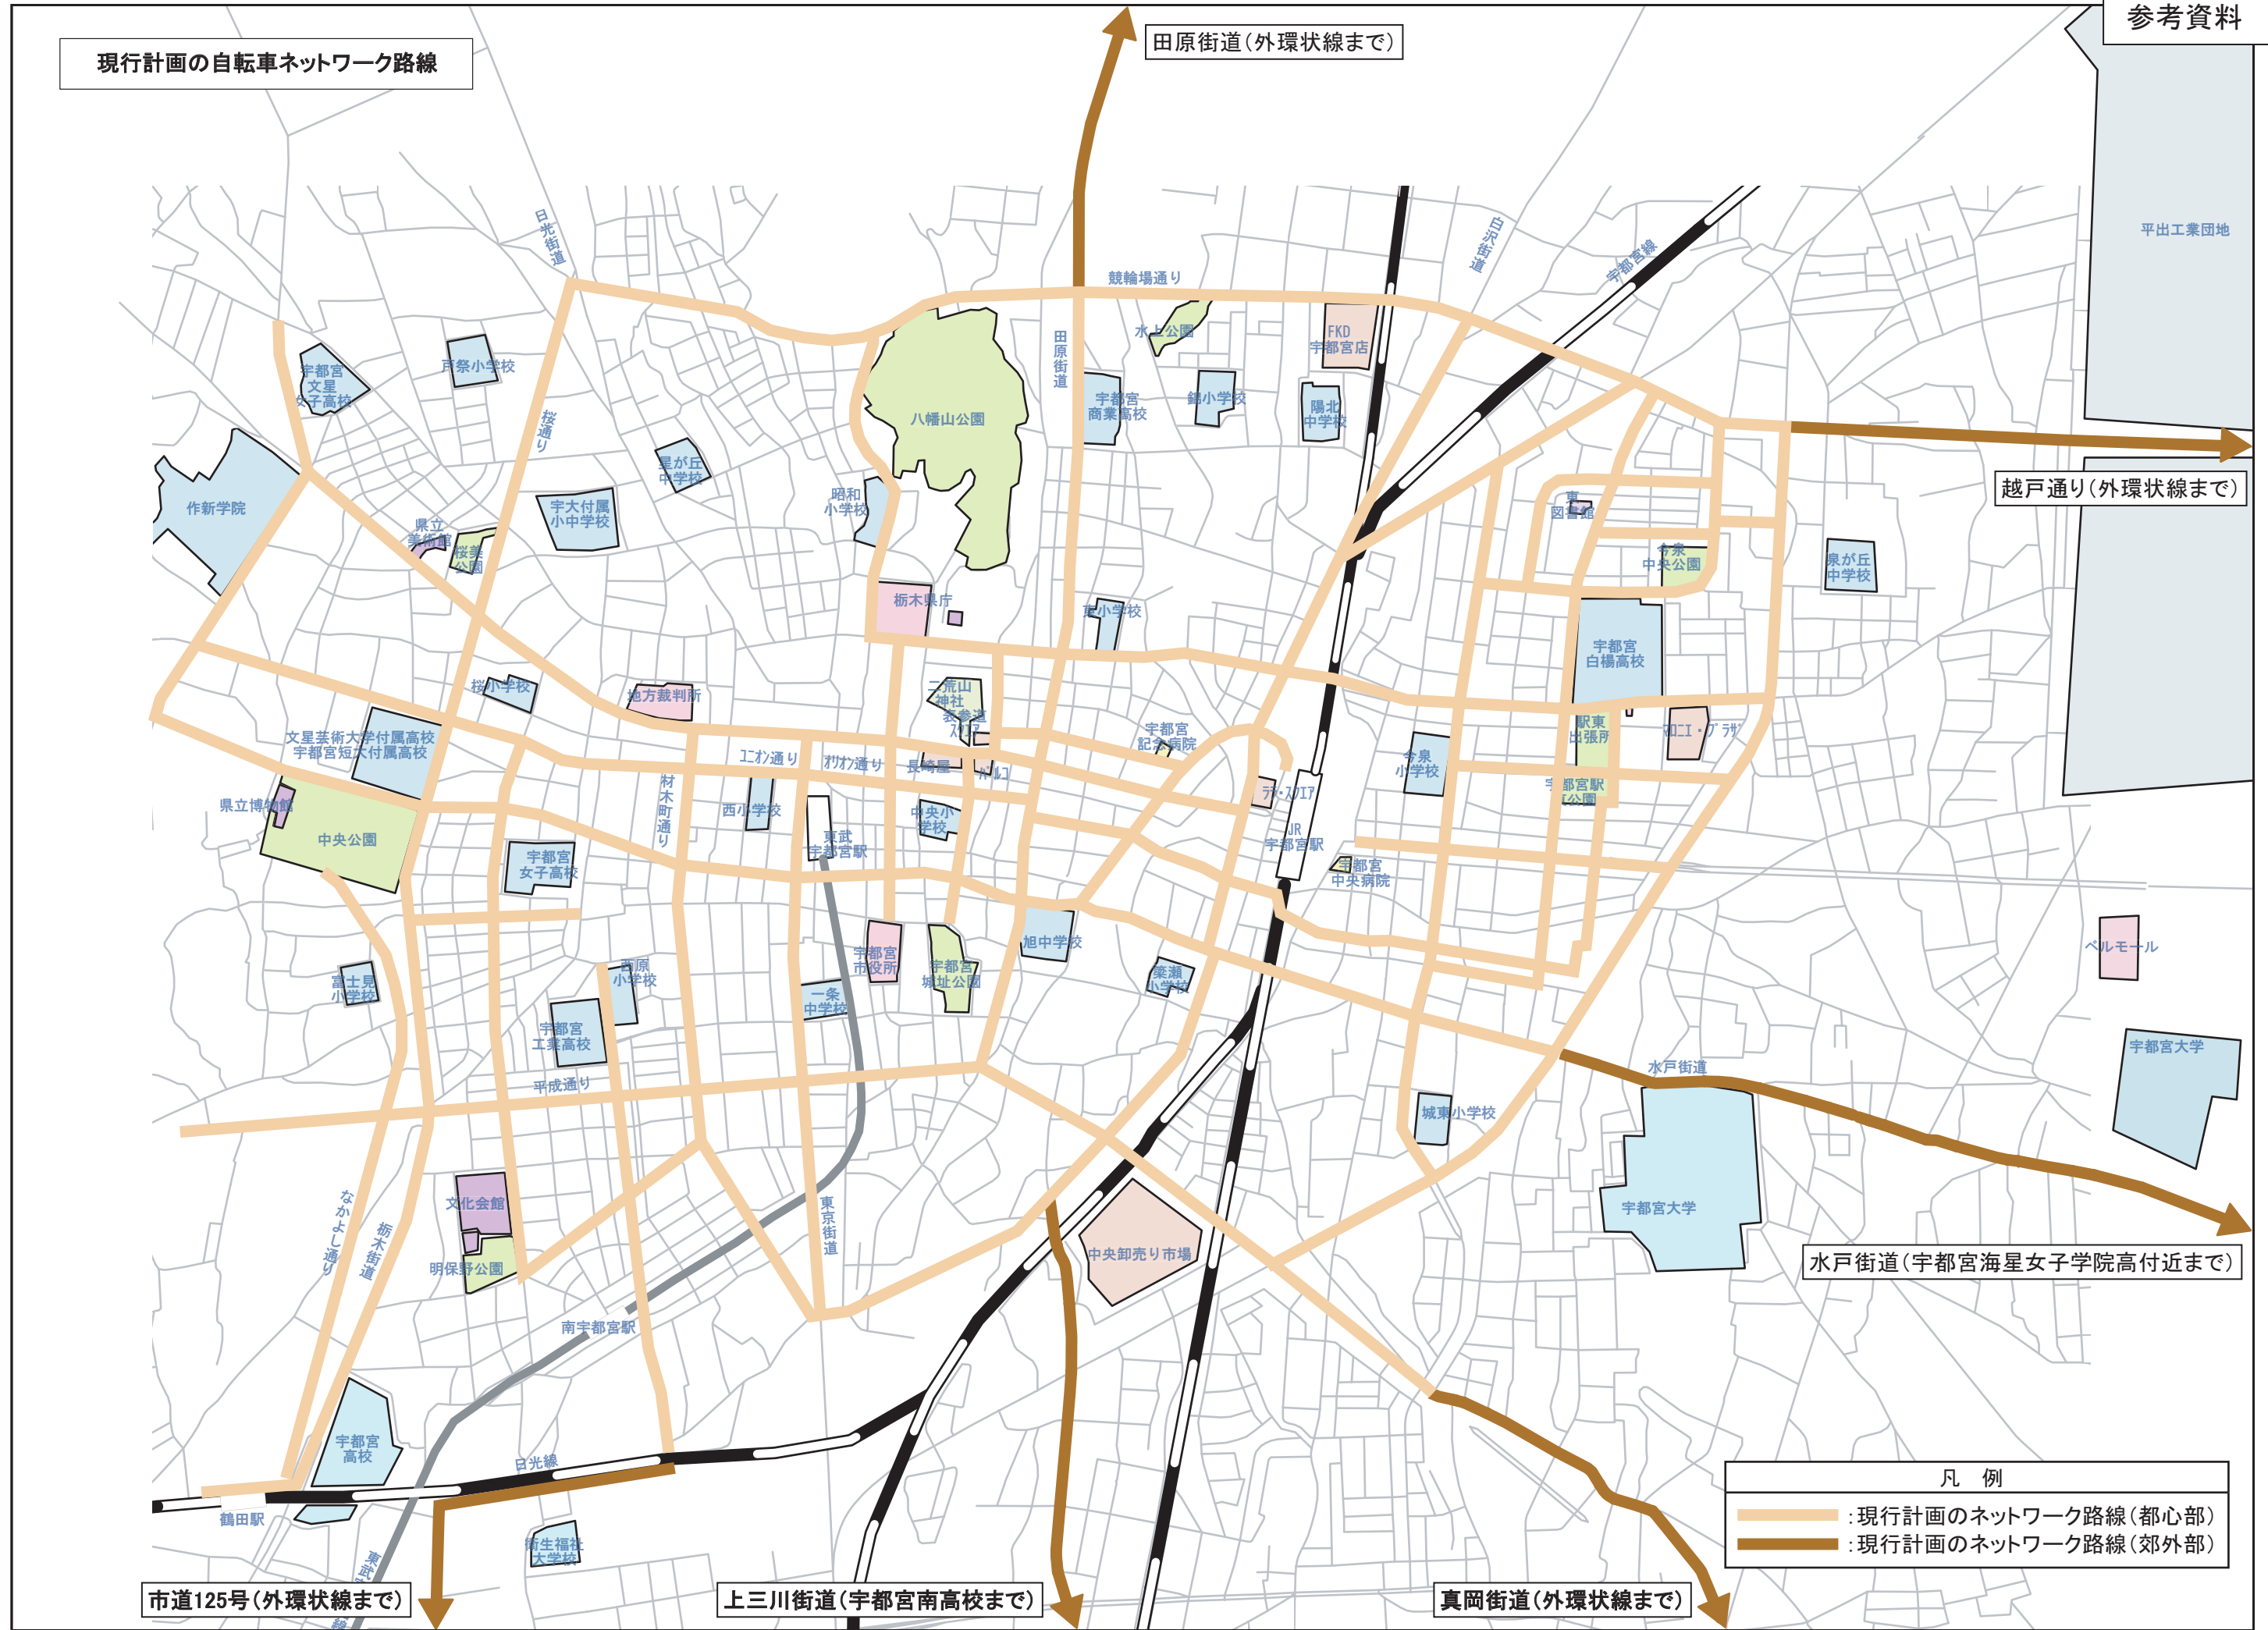

現行計画の自転車ネットワーク路線

参考資料

田原街道(外環状線まで)

越戸通り(外環状線まで)

水戸街道(宇都宮海星女子学院高付近まで)

市道125号(外環状線まで)

上三川街道(宇都宮南高校まで)

真岡街道(外環状線まで)

- 凡例
- 現行計画のネットワーク路線(都心部)
 - 現行計画のネットワーク路線(郊外部)

平出工業団地

ベルモール

宇都宮大学

作新学院

宇都宮文星女子高校

戸祭小学校

宇都宮大付属小中学校

星が丘中学校

昭和小学校

八幡山公園

宇都宮商業高校

鏡小学校

FKD 宇都宮店

陽北中学校

宇都宮線

長崎屋

宇都宮記念病院

JR 宇都宮駅

令泉小学校

宇都宮白楊高校

駅東出張所

宇都宮公園

県立博物館