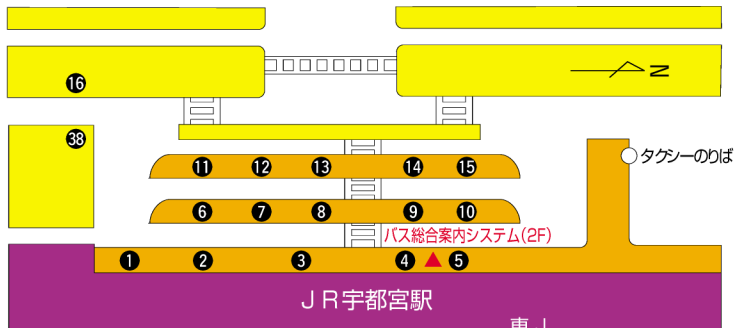

JR宇都宮駅西口バスのりば

東武宇都宮駅西口バスのりば

JR宇都宮駅東口バスのりば