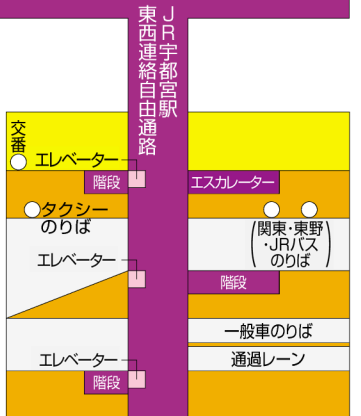

JR宇都宮駅西口バスのりば

東武宇都宮駅西口バスのりば

JR宇都宮駅東口バスのりば