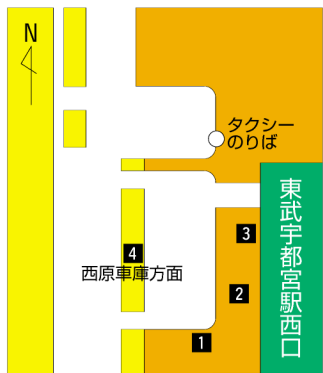

JR宇都宮駅西口バスのりば

東武宇都宮駅西口バスのりば

JR宇都宮駅東口バスのりば